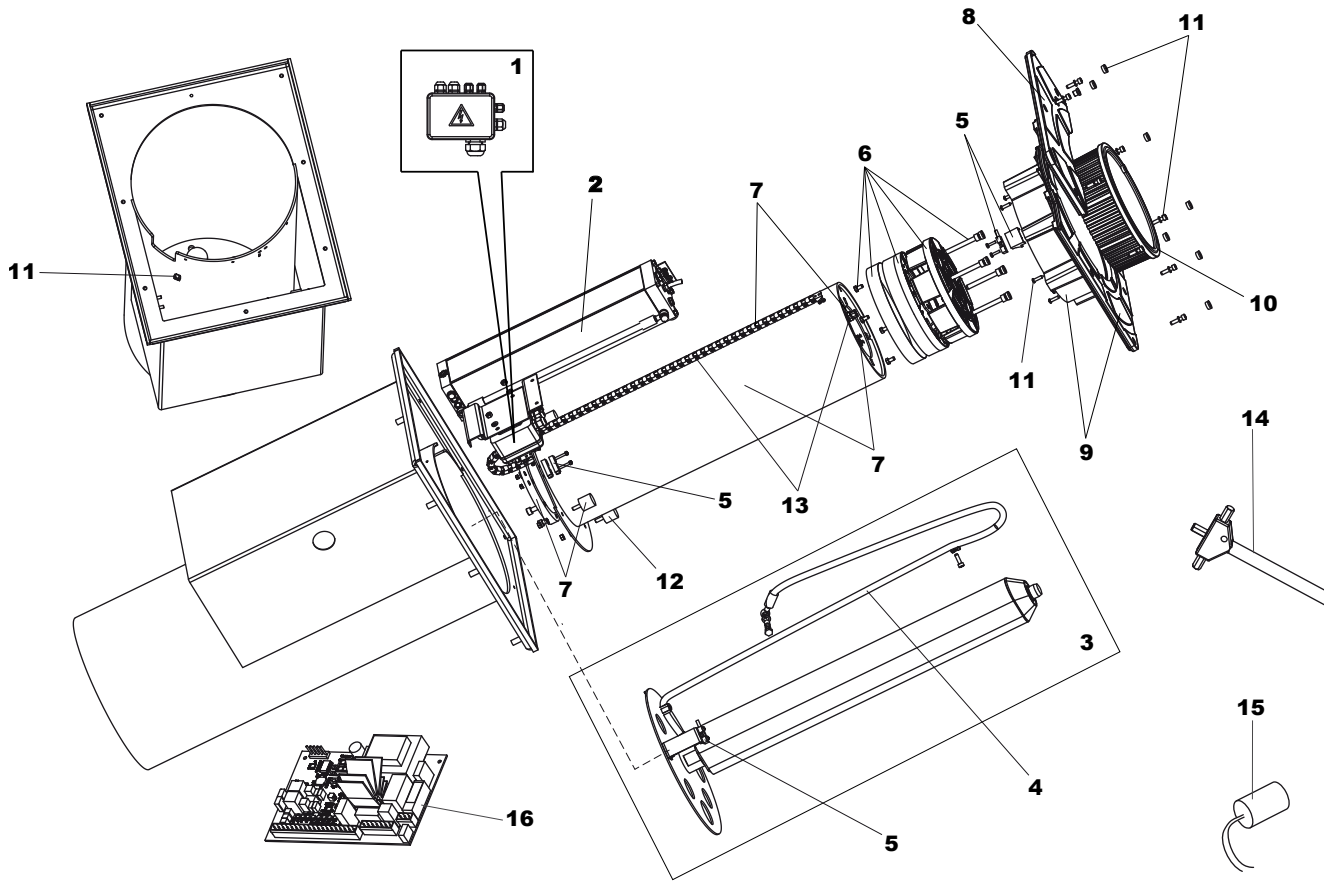

J200HA Verzinkbare verkeerscontrolepaal Faac

000	J200HA_CILIN	1	CILINDRO DISSUASORE J200HA
001	63000263	1	J200HA JUNCTION BOX
002	63000264	1	J200HA HYDRAULIC UNIT
003	63000267	1	J200HA HYDRAULIC CYLINDER
004	63000268	1	J200HA HYDRAULIC FLEX TUBE
005	63000269	1	J200HA MAGNETIC LIMIT SWITCH KIT
006	63000271	1	J200HA BOLLARD HEAD
007	63000272	1	J200HA PAINTED CILINDER WITH STICKER
008	63000273	1	J200HA HYDRAULIC UNIT COVER
009	63000274	1	J200HA TOP CROWN
010	63000277	1	J200HA TOP BUSH
011	63000278	1	J200HA ACCESSORIES AND SCREWS
012	63000279	4	J200HA END STOP PUFFERT ASSEMBLY
013	63000282	1	J200HA LEDS CABLE
014	63000281	1	J200HA RELEASE KEY
015	7601201	1	CAPACITOR PP 16MF-400V WIRES UNIP.250MM
016	63000223	1	JE275 BOLLARDS ELECTRONIC BOARD