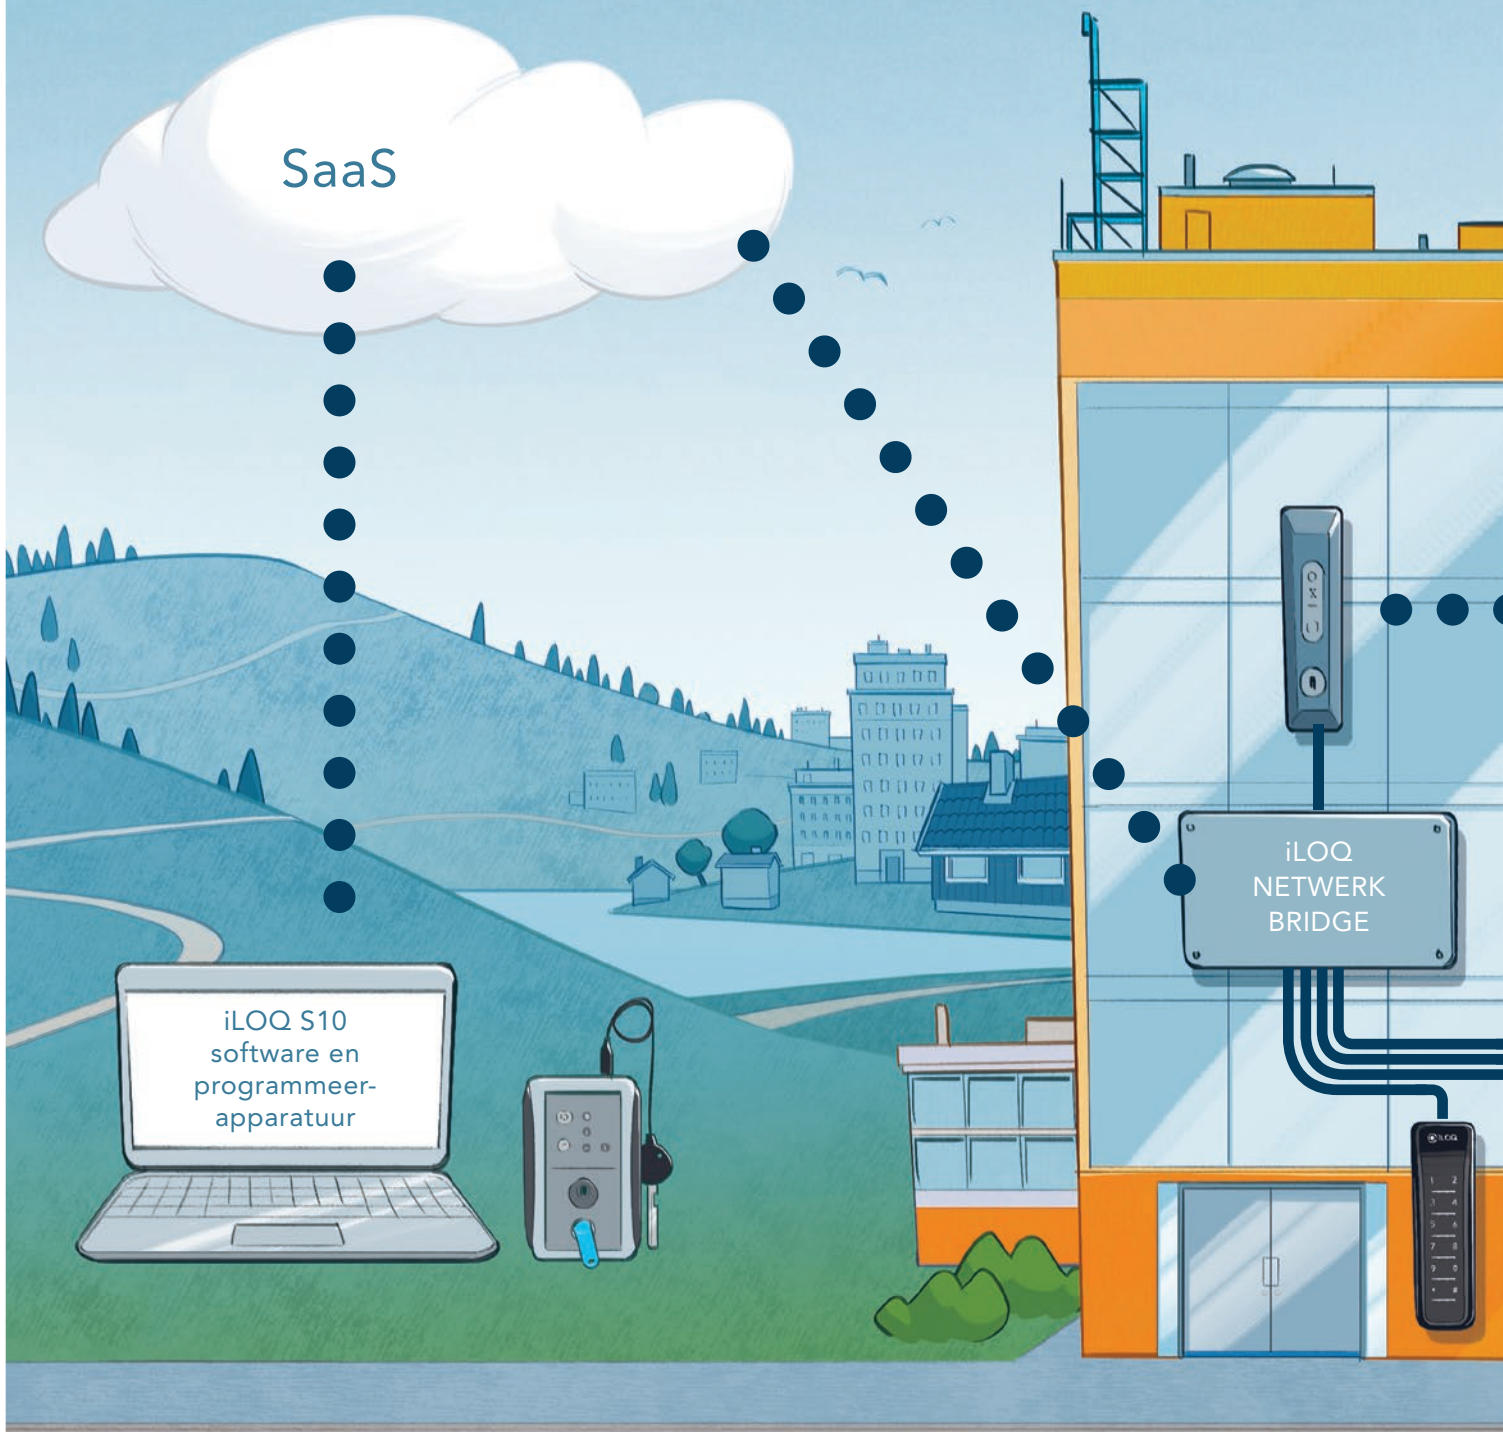

# UITBREIDBAAR SLUITSYSTEEM

# iLOQ S10 HOTSPOT

Het updaten van de sleutels in het object wordt gedaan met de Hotspot, aangesloten op de iLOQ Netwerk Bridge.

**VOORDELEN:**

Updaten van de sleutels  
direct ter plaatse.

**AANBEVOLEN VOOR:**

# iLOQ S10 ONLINE

Het sluitsysteem is verbonden met de iLOQ Network Bridge voor volledig beheer op afstand.

**VOORDELEN:**

Op afstand beheren en wijzigen van toegangsrechten, tijdsrestricties en het uitlezen van gebeurtenissen van verbonden iLOQ componenten. Het tijdgestuurd activeren van digitale cilinders, elektronische sloten, etc.