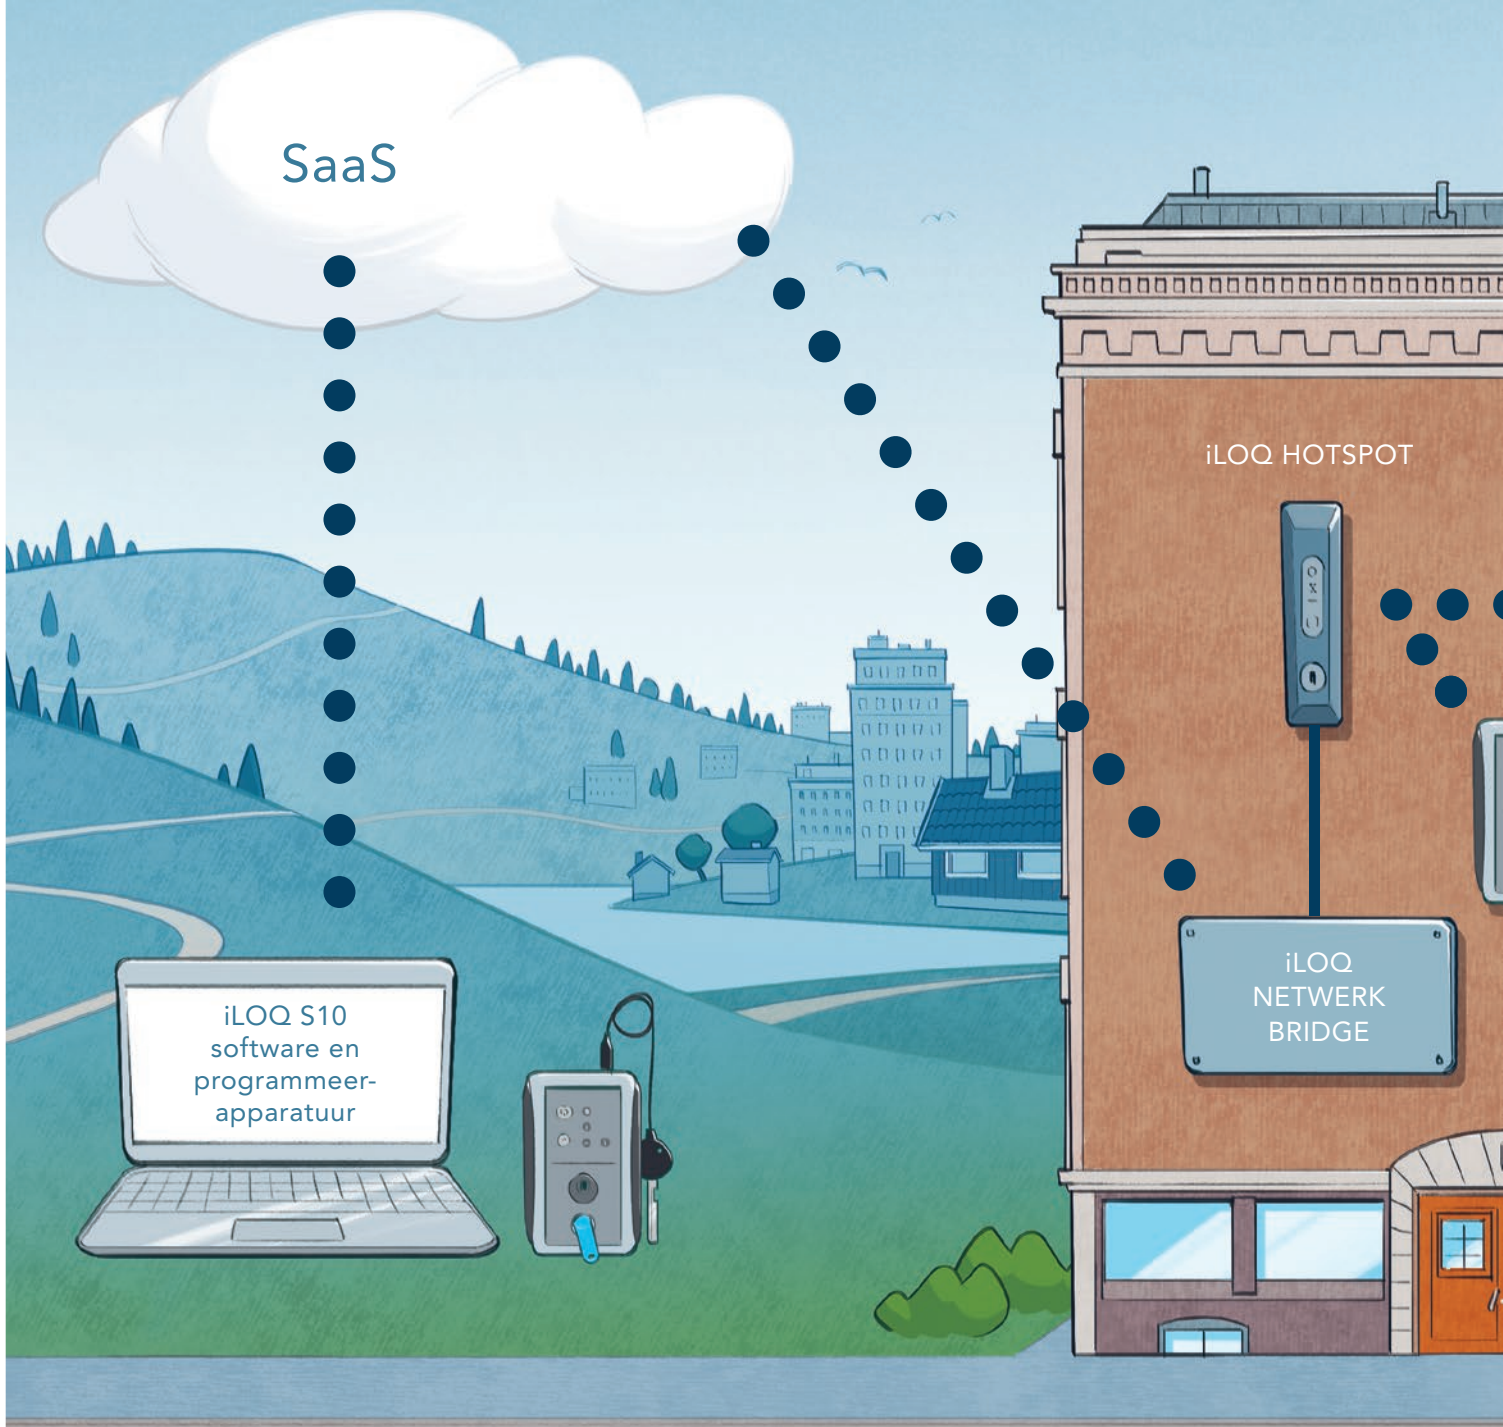

# UITBREIDBAAR SLUITSYSTEEM

# iLOQ S10 OFFLINE

Updaten van de cilinders gebeurt met het iLOQ programmeerapparaat.

**VOORDELEN:**

Geen bekabeling,  
geen batterijen.

**AANBEVOLEN VOOR:**

Alle soorten objecten  
en gebouwen.

# iLOQ S10 HOTSPOT

Het updaten van de sleutels in het object wordt gedaan met de Hotspot, aangesloten op de iLOQ Netwerk Bridge.

**VOORDELEN:**

Updaten van de sleutels  
direct ter plaatse.

**AANBEVOLEN VOOR:**