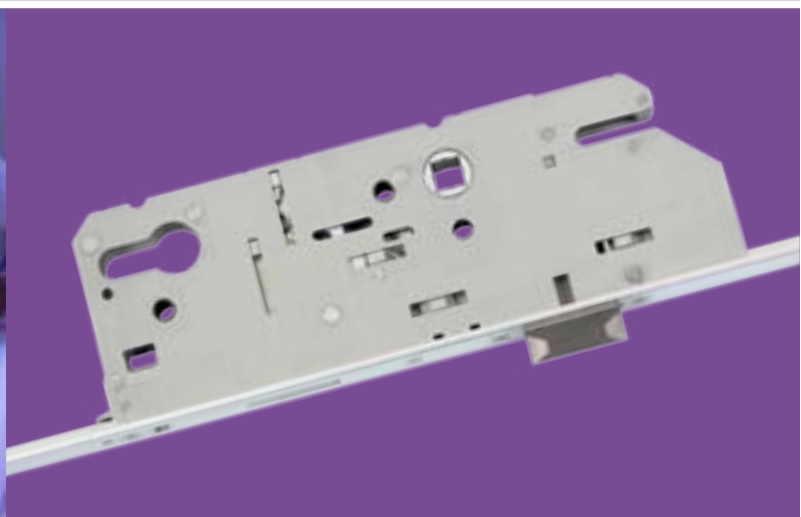

Gedetailleerde productinformatie

Artikel	Omschrijving	Lengte	Doornmaat	PC-maat	Krukstift
500288	HMB Mps Automotronic	1700 mm	55 mm	92 mm	8 mm
500289	HMB Mps Automotronic	1700 mm	65 mm	92 mm	8 mm

Specificaties

Uitvoering:	HMB Meerpuntssluiting Automotronic zonder antipaniekfunctie
Serie:	011
Krugathoogte:	1050 mm
Kruggat:	8 mm
PC-maat:	92 mm
Doornmaat:	55 mm - slotkastdiepte 74 mm 65 mm - slotkastdiepte 84 mm
Voorplaat:	Staal verzinkt