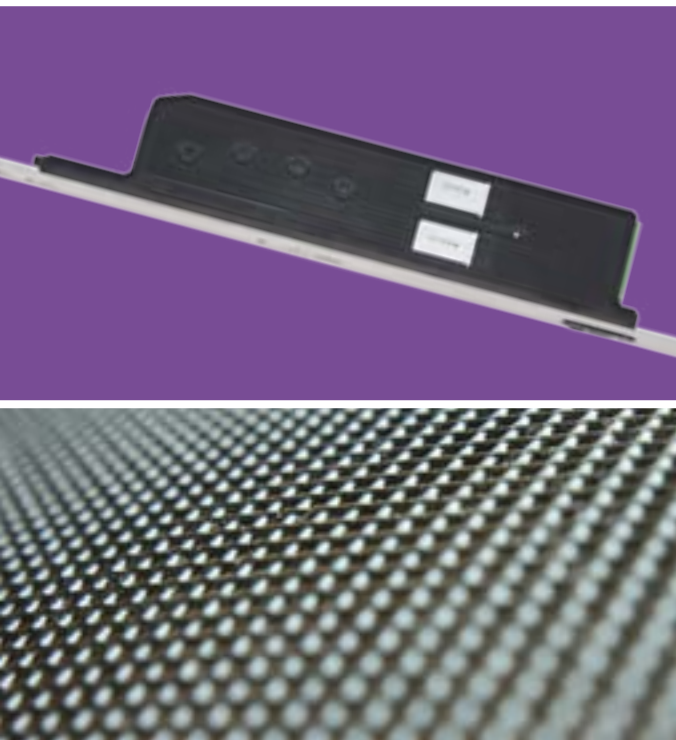

Toepassing

De Meerpuntssluitingen Automotortonic zonder antipaniekfunctie (Serie 011) zijn geschikt voor een comfortabele toepassing in (centrale) toegangsdeuren van o.a. woningen, appartementen en bedrijfspanden. Het slot wordt automatisch mechanisch vergrendeld en elektronisch ontgrendeld.

Bij het sluiten van de deur komen automatisch twee schoten (boven en onder) uit het slot, die een stabiele vergrendeling met een slag van 20 mm vormen. Openen is vanaf de buitenzijde elektronisch mogelijk door middel van o.a. een Vingerscanner, Cijfercodetableau of Afstandsbediening. Aan de binnenzijde van de deur is het slot te bedienen via de kruk of via een elektronisch component.

Door de nachtschoot uit te draaien met de sleutel, wordt het openen van het slot geblokkeerd. Hierdoor wordt zowel de elektronische besturing (mogelijkheid tot elektronisch openen) als de deurkruk geblokkeerd.

Het is mogelijk om de bestaande managementinstallatie, toegangscontrole of brandmeldinstallatie aan te sluiten op de Automotortonic. Dit biedt de mogelijkheid om de Meerpuntssluiting volledig te ontgrendelen, zolang de contactduur aanhoudt (loopstandfunctie). Bovendien krijgt het alarmsysteem direct een melding wanneer het slot vergrendeld is.

Meerpuntssluitingen Automotortronic zonder antipaniekfunctie | Serie 011

Voordelen

- Automatische mechanische vergrendeling;
- Motorisch elektronisch te ontgrendelen;
- Elektronische ontgrendeling te blokkeren d.m.v. sleutelbediening;
- Geen vrijloopcilinder nodig;
- Hoog bedieningscomfort, dankzij gebruiksvriendelijke toepassingen tot opening zoals Zender, Vingerscanner, Transponderlezer en Wandschakelaar;
- Grotere veiligheid door een automatische vergrendeling op twee punten;
- Stabiele schoten met 20 mm uitslag en terugdrukbeveiliging, voorkomt flipper inbraakmethode;
- Inbraakwerend volgens gestelde eisen SKG2 en SKH2;
- Minder kans op kromtrekken van de deur dankzij permanente vergrendeling;
- Zowel DIN-links als DIN-rechts toepasbaar door eenvoudig omleggen van schoten.