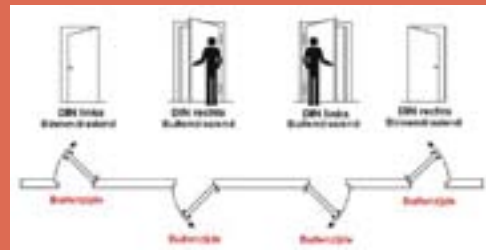

info@stedaparts.nl
www.stedaparts.nl

STEDAPARTS
WEBSHOP VOOR BEVEILIGINGSPRODUCTEN