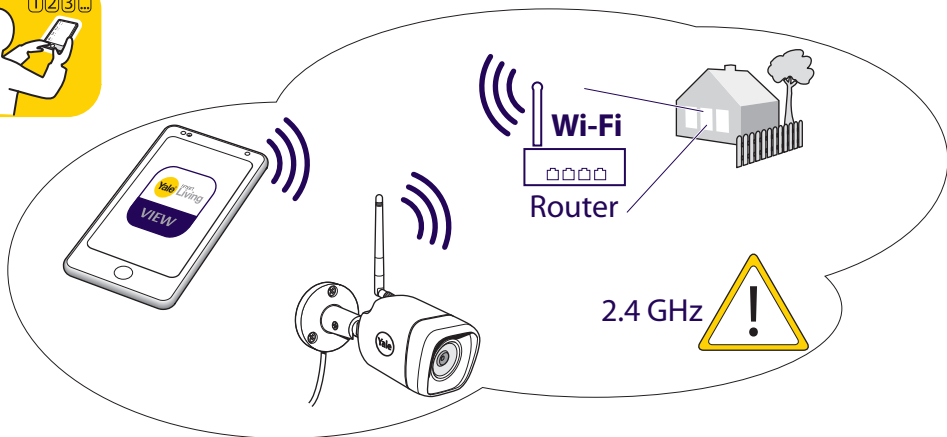

Druk 1 sec
WPS
(Wi-Fi Protected Setup)

1x

1

Download App

2

Plaats Micro SD card

3 Maak een account aan

E-mail registratie

4 App - Configuratie camera

www.yalelock.nl/smartliving

1

2

3

4

5

6