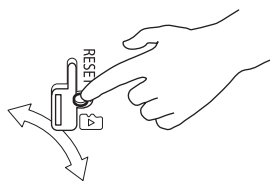

Smart Home WiFi Outdoor Camera Handleiding

WiFi Camera

WiFi Kamera

WiFi Cámara

Camera WiFi

Not included
MAX 32GB
microSD
Max 32GB

Niet inbegrepen
Nicht enthalten
Non inclusa
Non inclus

Druk 10 sec
Reset
Reiniciar
Zurücksetzen
Reset

Druk 1 sec
WPS
(Wi-Fi Protected Setup)

1x

1

Download App

2

Plaats Micro SD card

3 Maak een account aan

E-mail registratie