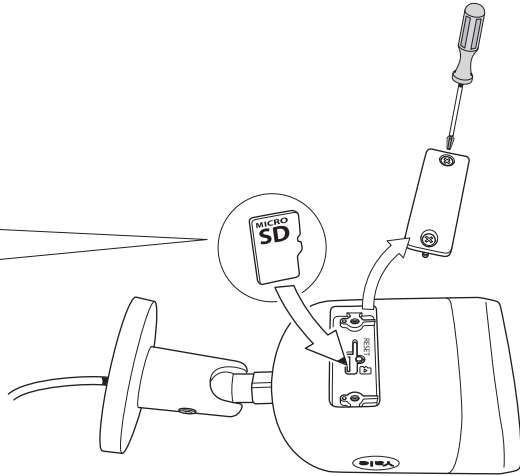

Smart Home WiFi Outdoor Camera Handleiding

WiFi Camera

WiFi Kamera

WiFi Cámara

Camera WiFi

Not included
MAX 32GB
microSD
Max 32GB

Niet inbegrepen
Nicht enthalten
Non inclusa
Non inclus

Druk 10 sec
Reset
Reiniciar
Zurücksetzen
Reset

Druk 1 sec
WPS
(Wi-Fi Protected Setup)

1x

1

Download App

2

Plaats Micro SD card

3 Maak een account aan

E-mail registratie