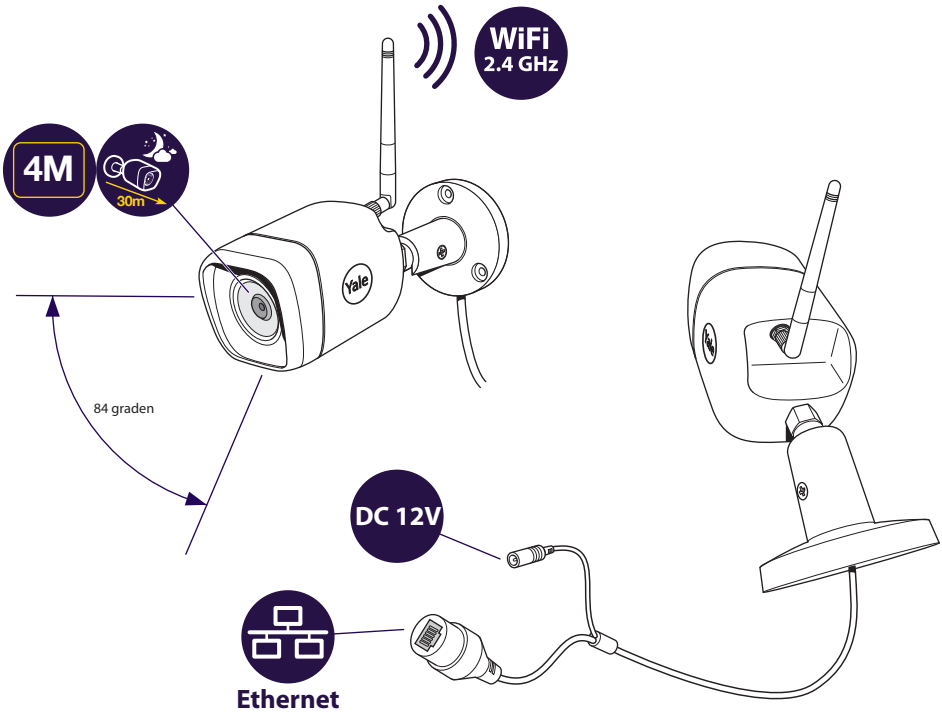

Smart Home WiFi Outdoor Camera Handleiding

WiFi Camera

WiFi Kamera

WiFi Cámara

Camera WiFi

Not included
MAX 32GB
microSD
Max 32GB

Niet inbegrepen
Nicht enthalten
Non inclusa
Non inclus

Druk 10 sec
Reset
Reiniciar
Zurücksetzen
Reset

Druk 1 sec
WPS
(Wi-Fi Protected Setup)

1x

1

Download App

2

Plaats Micro SD card

3 Maak een account aan

E-mail registratie