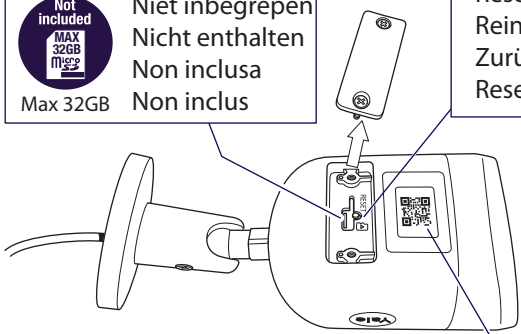

Smart Home WiFi Outdoor Camera Handleiding

WiFi Camera

WiFi Kamera

WiFi Cámara

Camera WiFi

Not included
MAX 32GB
microSD
Max 32GB

Niet inbegrepen
Nicht enthalten
Non inclusa
Non inclus

Druk 10 sec
Reset
Reiniciar
Zurücksetzen
Reset

Druk 1 sec
WPS
(Wi-Fi Protected Setup)

1x

1

Download App

2

Plaats Micro SD card

3 Maak een account aan

E-mail registratie