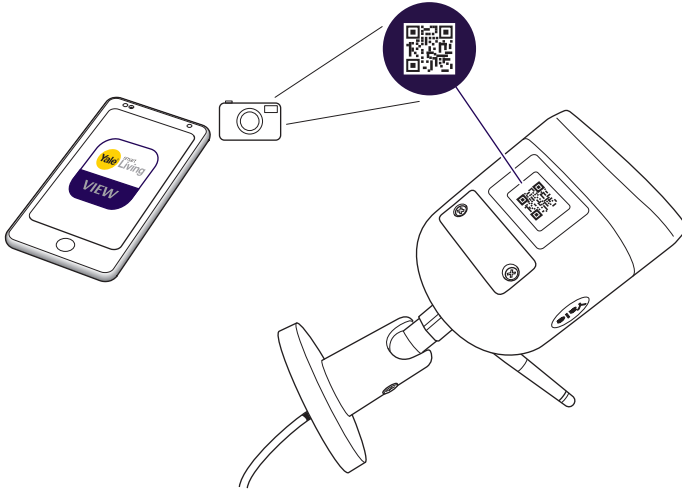

Druk 1 sec
WPS
(Wi-Fi Protected Setup)

1x

1

Download App

2

Plaats Micro SD card

3 Maak een account aan

E-mail registratie

4 App - Configuratie camera

www.yalelock.nl/smartliving

1

2

3

4

5

6