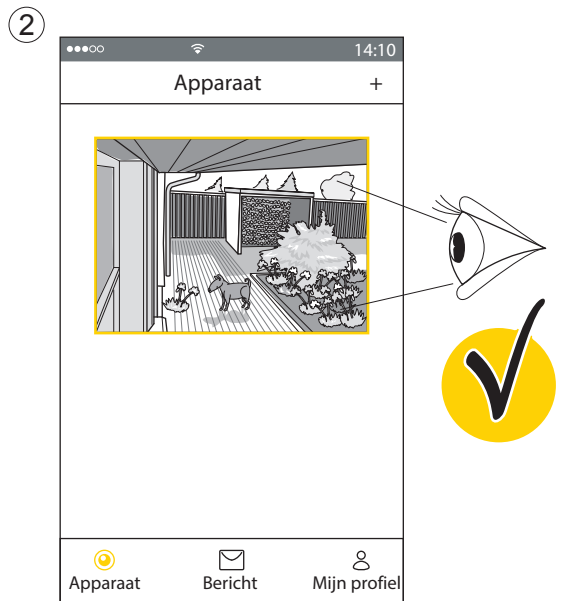

Druk 1 sec
WPS
(Wi-Fi Protected Setup)

1x

1

Download App

2

Plaats Micro SD card

3 Maak een account aan

E-mail registratie

4 App - Configuratie camera

www.yalelock.nl/smartliving

1

2

3

4

5

6