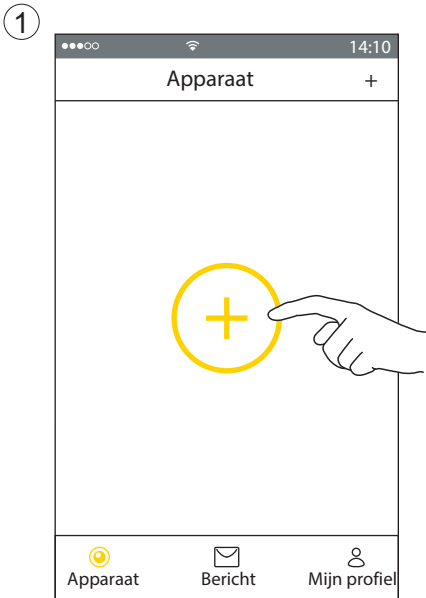

Druk 1 sec
WPS
(Wi-Fi Protected Setup)

1x

1

Download App

2

Plaats Micro SD card

3 Maak een account aan

E-mail registratie

4 App - Configuratie camera

www.yalelock.nl/smartliving

1

2

3

4

5

6