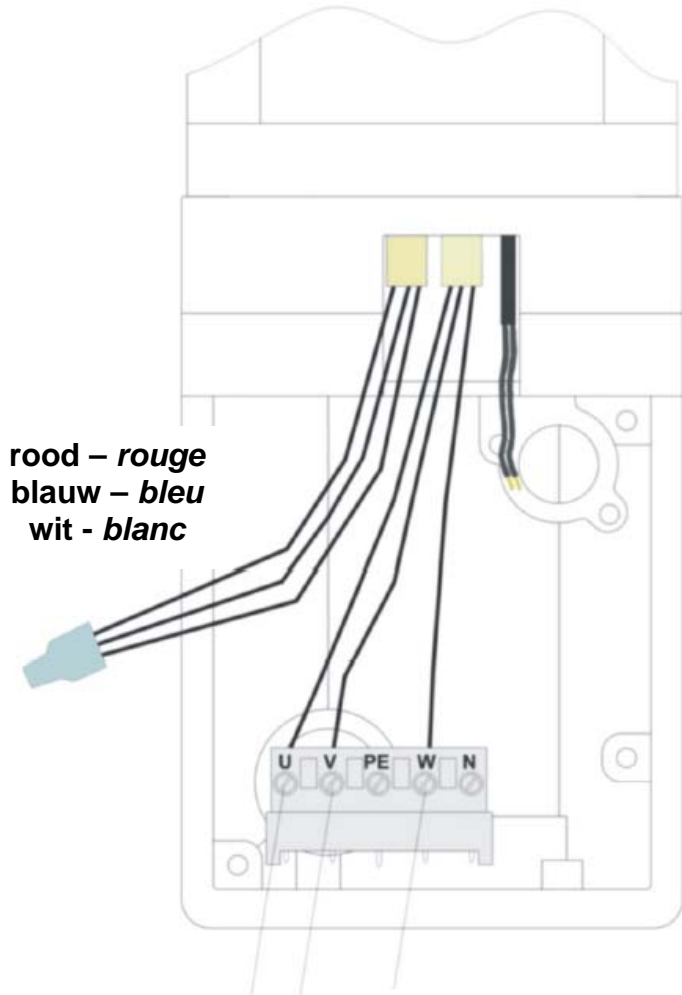

CS 300 (sturing / platine MAC OS)

AANPASSING / ADAPTATION

STA-1 3 X 400V – 3 X 230V

Keuze van de netspanning
Choisir le voltage

400 V

230 V

3x400 V

**rood – rouge
blauw – bleu
wit - blanc**

**blauw - bleu
wit - blanc
rood - rouge**

3x230 V

**rood / wit – rouge / blanc
blauw / rood – bleu / rouge
wit / blauw – blanc / bleu**

3x400 V

3x230 V

**bruin – brun
zwart – noir
groen - vert**

wit - blanc