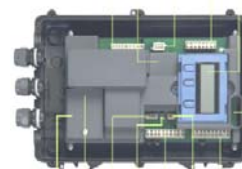

CS 300 (sturing / platine MAC OS)

AANPASSING / ADAPTATION

STA-1 3 X 400V – 3 X 230V

Keuze van de netspanning
Choisir le voltage

400 V

230 V

3x400 V

**rood – rouge
blauw – bleu
wit - blanc**

**blauw - bleu
wit - blanc
rood - rouge**

3x230 V

**rood / wit – rouge / blanc
blauw / rood – bleu / rouge
wit / blauw – blanc / bleu**

3x400 V

3x230 V

**bruin – brun
zwart – noir
groen - vert**

wit - blanc