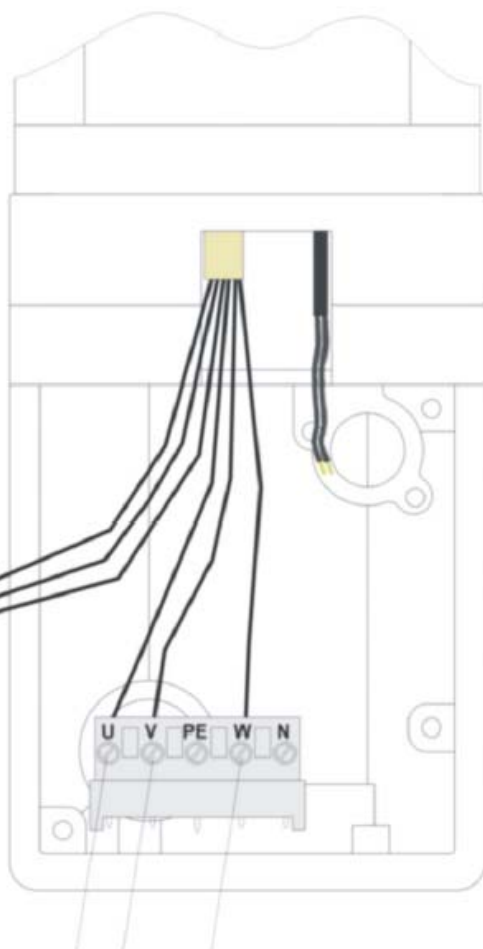

CS 300 (sturing / platine MAC OS)

AANPASSING / ADAPTATION

STA-1 3 X 400V – 3 X 230V

Keuze van de netspanning
Choisir le voltage

400 V

230 V

3x400 V

**rood – rouge
blauw – bleu
wit - blanc**

**blauw - bleu
wit - blanc
rood - rouge**

3x230 V

**rood / wit – rouge / blanc
blauw / rood – bleu / rouge
wit / blauw – blanc / bleu**

3x400 V

3x230 V

**bruin – brun
zwart – noir
groen - vert**

wit - blanc