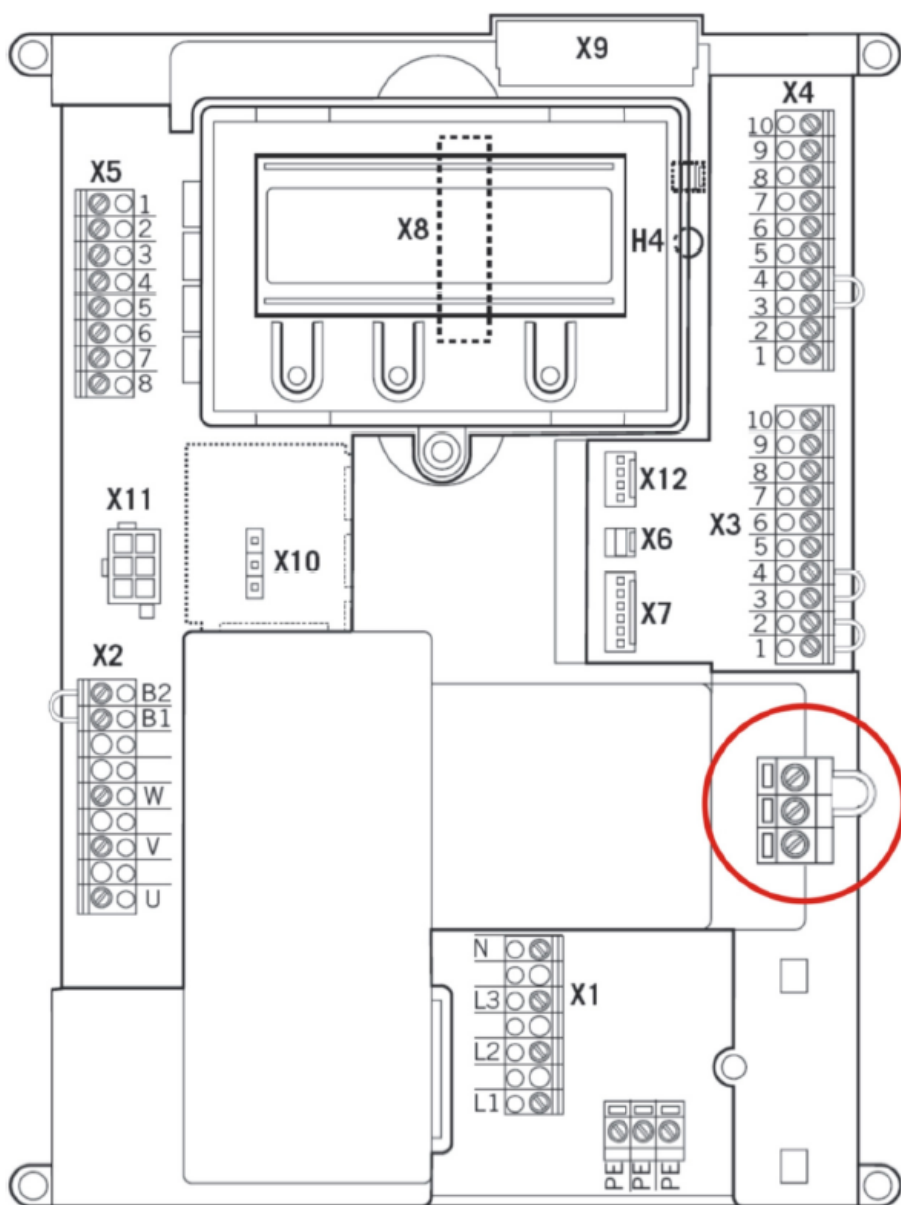

CS 300 (sturing / platine MAC OS)

AANPASSING / ADAPTATION

STA-1 3 X 400V – 3 X 230V

Keuze van de netspanning
Choisir le voltage

400 V

230 V

3x400 V

**rood – rouge
blauw – bleu
wit - blanc**

**blauw - bleu
wit - blanc
rood - rouge**

3x230 V

**rood / wit – rouge / blanc
blauw / rood – bleu / rouge
wit / blauw – blanc / bleu**

3x400 V

3x230 V

**bruin – brun
zwart – noir
groen - vert**

wit - blanc