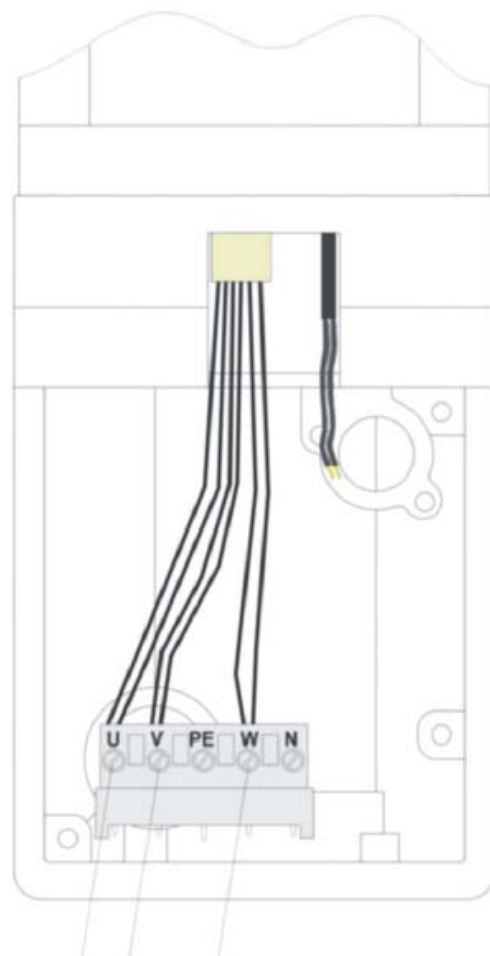

CS 300 (sturing / platine MAC OS)

AANPASSING / ADAPTATION

STA-1 3 X 400V – 3 X 230V

Keuze van de netspanning
Choisir le voltage

400 V

230 V

3x400 V

**rood – rouge
blauw – bleu
wit - blanc**

**blauw - bleu
wit - blanc
rood - rouge**

3x230 V

**rood / wit – rouge / blanc
blauw / rood – bleu / rouge
wit / blauw – blanc / bleu**

3x400 V

3x230 V

**bruin – brun
zwart – noir
groen - vert**

wit - blanc