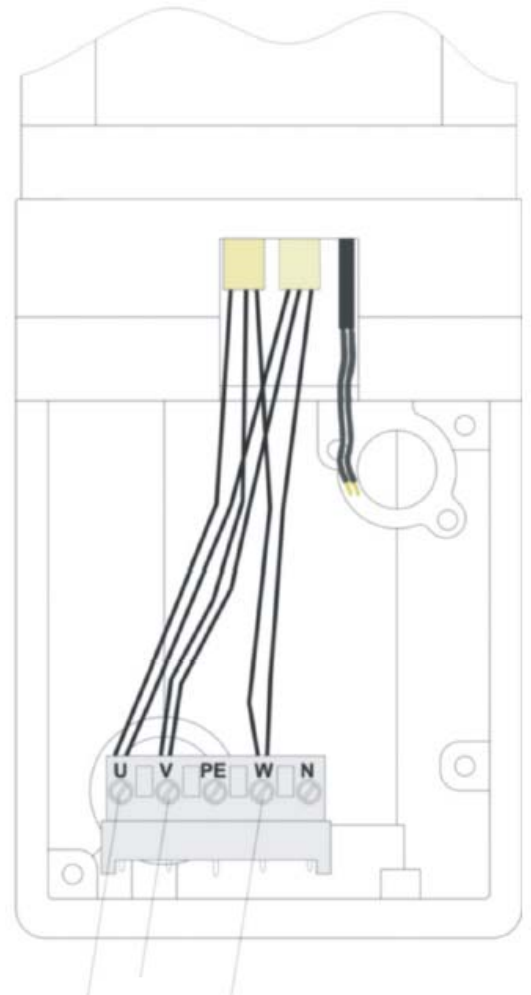

CS 300 (sturing / platine MAC OS)

AANPASSING / ADAPTATION

STA-1 3 X 400V – 3 X 230V

Keuze van de netspanning
Choisir le voltage

400 V

230 V

3x400 V

**rood – rouge
blauw – bleu
wit - blanc**

**blauw - bleu
wit - blanc
rood - rouge**

3x230 V

**rood / wit – rouge / blanc
blauw / rood – bleu / rouge
wit / blauw – blanc / bleu**

3x400 V

3x230 V

**bruin – brun
zwart – noir
groen - vert**

wit - blanc