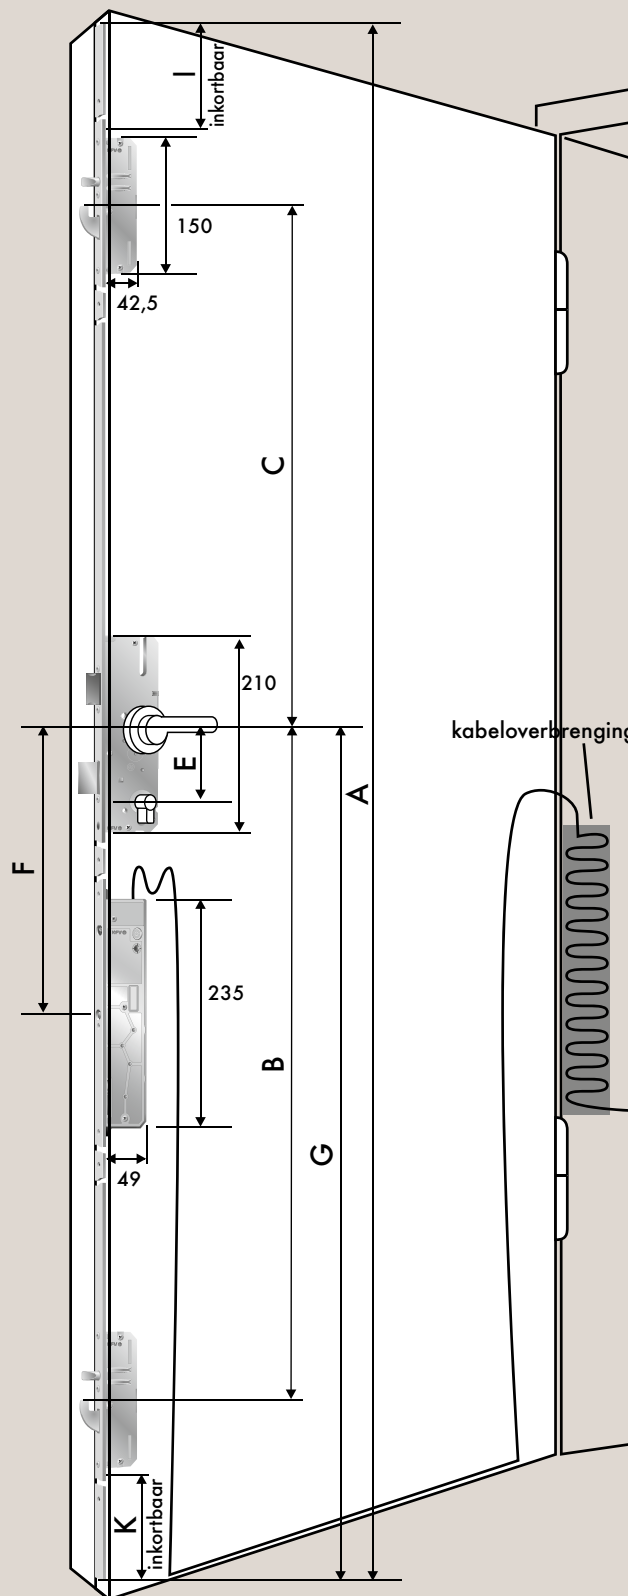

Technische gegevens.

GENIUS AS 2600 EA/EB/CA*/CB*

Doornmaat	AS/Steekmaat	Voorplaat	Krukvierkant	Uitvoering
35	92	F16	8	B001
40		F20		
45		F24		
50		P6-24-6		
55		P8-24-8		
65				

AS 2502 EA/EB/CA*/CB*

Doornmaat	AS/Steekmaat	Voorplaat	Krukvierkant	Uitvoering
55	72	F24	8	W267 W269

GENIUS AS 2602 EA/EB/CA*/CB*

Doornmaat	AS/Steekmaat	Voorplaat	Krukvierkant	Uitvoering
55	72	F16	8	B001
65		F20		B003

*Geen rozetten-schroefgathulzen voorzien!

Uitvoering	A	G	B	F	C	K	I
B001	2170	1020	760	380	730	130	290
B003	2400	1020	760	380	980	130	270
W267	2400	1050	740	380	750	–	500
W269	2400	1050	740	380	1105	–	145

Voorplaat type's standaard

Artikel	Afmeting	Uitvoering
F-16	Vlakke voorplaten (2170 x 16 mm)	rvs/inox
F-20	Vlakke voorplaten (2170 x 20 mm)	rvs/inox
F-24	Vlakke voorplaten (2170 x 24 mm)	rvs/inox
P-6-24	U-profielvoorplaten (2170 x 6 x 24 x 6 mm)	rvs/inox
P-8-24	U-profielvoorplaten (2170 x 8 x 24 x 8 mm)	rvs/inox

Let op, voor de kozijn/kaderzijde is een sluitlijst of een sluitplaat met een magneetcontact vereist.