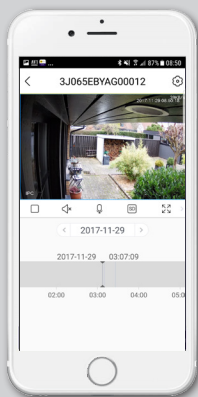

Eén systeem, één app, geniet van jouw Smart Living beveiligingsoplossing

Yale View app:

Onze Smart Living producten zijn te bedienen met eenvoudige en gebruiksvriendelijke apps. Download de Smart Living View app op je Apple of Android apparaat en ga van start.

- Gebruiksvriendelijk
- Live streaming van CCTV-beelden altijd en overal
- Meldingen
- Multi-channel terugkijken (alleen met DVR)
- Foto's en video's vastleggen op je smartphone
- 24/7 helpdesk, telefoonnummer: 0900-4600470