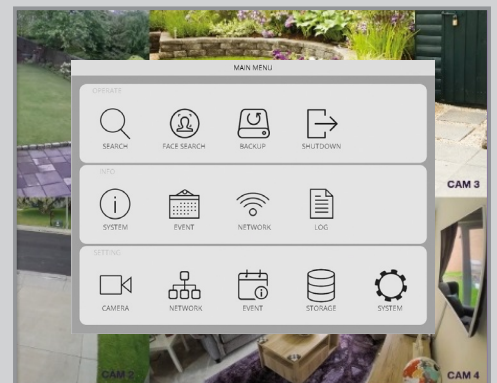

**Thuis of van huis:** Houd je eigendommen op afstand in de gaten - Remote Viewing.

**Smartphone meldingen**  
Ontvang meldingen wanneer activiteit wordt gedetecteerd

**Beheer via app**  
Besturing vanaf je smartphone

### Yale View app:

Onze Smart Living producten zijn te bedienen met eenvoudige en gebruiksvriendelijke apps. Download de Smart Living View app op je Apple of Android apparaat en ga van start.

- Gebruiksvriendelijk
- Live streaming van CCTV-beelden altijd en overal
- Meldingen
- Multi-channel terugkijken (alleen met DVR)
- Foto's en video's vastleggen op je smartphone
- 24/7 helpdesk, telefoonnummer: 0900-4600470