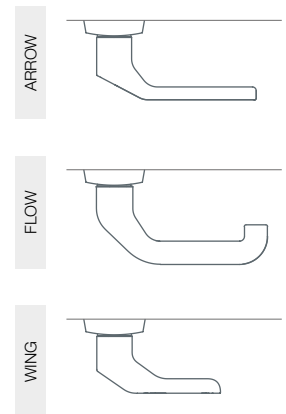

De knop is omkeerbaar voor zowel naar links- als naar rechtsdraaiende deuren.

VASTDRAAIBAAR

De kruk is af fabriek gefixeerd op het schild en is geschikt voor zowel naar links- als naar rechtsdraaiende deuren.

VASTDRAAIBAAR	VASTDRAAIBAAR	VASTDRAAIBAAR
		
KRUK Arrow SCHILD Standaard en Smal	KRUK Flow SCHILD Standaard en Smal	KRUK Flow SCHILD Comfort

ROZET

KRUKKEN

BUITENSCHILD

OMKEERBAAR	OMKEERBAAR	VASTDRAAIBAAR	VASTDRAAIBAAR	VASTDRAAIBAAR	VASTDRAAIBAAR	VASTDRAAIBAAR	VASTDRAAIBAAR
	DUWER D-Duwer SCHILD Standaard en Smal	PC 55 72 92	✓	PC 55 72 92	✓		
	KNOP Wing SCHILD Standaard en Smal	PC 72 92	✓	PC 72 92	✓		
	KRUK Wing SCHILD Standaard en Smal	PC 72 92	✓	PC 72 92	✓		
	KRUK Arrow SCHILD Standaard en Smal	PC 55 72 92	✓				
	KRUK Flow SCHILD Standaard en Smal			PC 55 72 92	✓		
	DUWER D-Duwer SCHILD Comfort					PC 72	✓
	KRUK Wing SCHILD Comfort					PC 72	✓
	KRUK Flow SCHILD Comfort					PC 72	✓