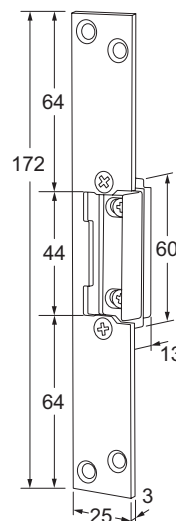

EIGENSCHAPPEN

- Met 4 mm verstelbare schootvanger
- Past achter alle standaard sluitplaten van de elektrische deuropeners
- Keuze uit losse dummy schoot, een dummy schoot met lange sluitplaat of model met een korte sluitplaat

ELEKTRISCHE DEUROPENERS DUMMY SCHOOT

EV-SDD
2020

MODELLEN

SDDP5 dummy schoot (5 stuks)

SDD11P5 dummy schoot met korte sluitplaat (5 stuks)

SDD10P5 dummy schoot met lange sluitplaat (5 stuks)