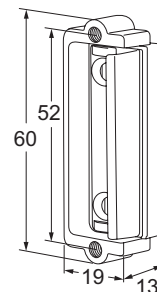

ELEKTRISCHE DEUROPENERS DUMMY SCHOOT

EV-SDD
2020

MODELLEN

SDDP5 dummy schoot (5 stuks)