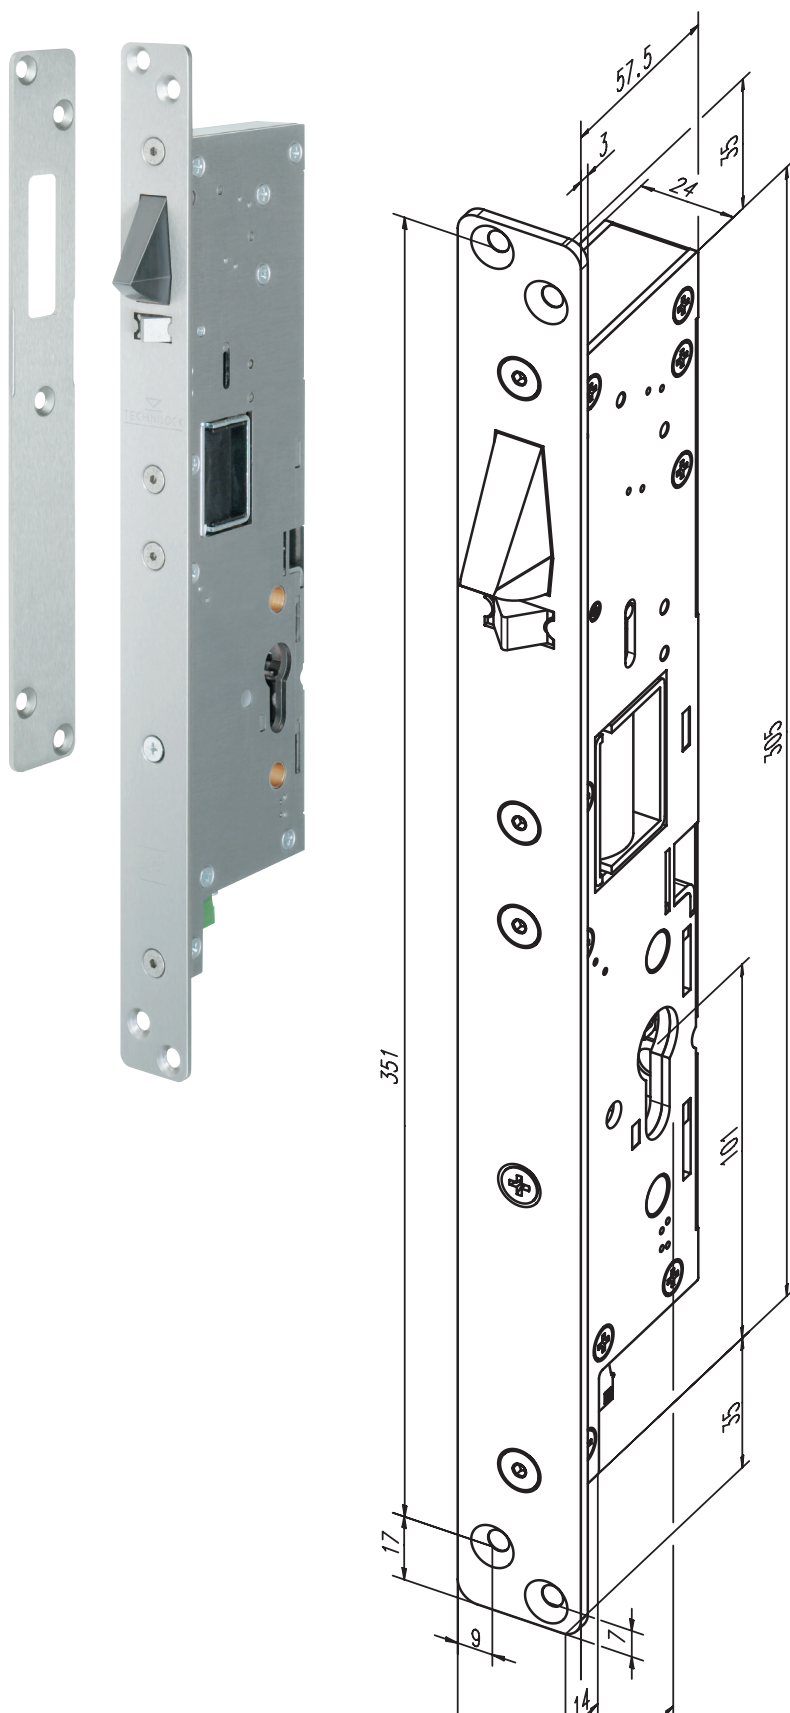

effeff TECHNOLOCK L4

Technische specificaties

Eigenschappen:

- Zijdelingse druk op de schoot 20.000N getest
- Programmeerbare signaleringscontacten
- Lage spanningssignalering (LED)
- Met gecodeerde magneetcontacten
- Keuze uit spanningsloos vergrendeld of ontgrendeld
- Innovatieve vervanger voor type L3
- Toepassingsgebieden:
 - Penitentiare inrichtingen, banken
 - Militaire gebouwen, ambassades
 - Politiebureaus, juweliers, etc.

Technische specificaties

Zijdelingse druk op de schoot	20.000N
Schootsignalering	in/uit
Signalering deurstatus	open/dicht
Schootuitslag	20mm
Bedrijfstemperatuur	-20°C tot +60 °C
Sluitnaad tussen voorplaat en sluitplaat	min. 2mm tot max. 5,5 mm
Aansluitspanning	24V DC, gestabiliseerd (± 10%)
Stroomafname 24V DC	4,5A (0,5 sec.)

Artikel nummer	Artikel naam	Omschrijving	EAN code
----------------	--------------	--------------	----------

ASSA ABLOY

Technilock elektrische grendels

Arbeidsstroom

10019762	L484430ESE	Technilock, L4 elektrische grendel, cilindersparing 17mm, doorsmaat 30mm, spanningsloos vergrendeld, 24V=, zonder sluitplaat	8714002900399
10019763	L484435ESE	Technilock, L4 elektrische grendel, cilindersparing 17mm, doorsmaat 35mm, spanningsloos vergrendeld, 24V=, zonder sluitplaat	8714002685005
10019764	L484440ESE	Technilock, L4 elektrische grendel, cilindersparing 17mm, doorsmaat 40mm, spanningsloos vergrendeld, 24V=, zonder sluitplaat	8714002934714
10019765	L484460ESE	Technilock, L4 elektrische grendel, cilindersparing 17mm, doorsmaat 60mm, spanningsloos vergrendeld, 24V=, zonder sluitplaat	8714002733041