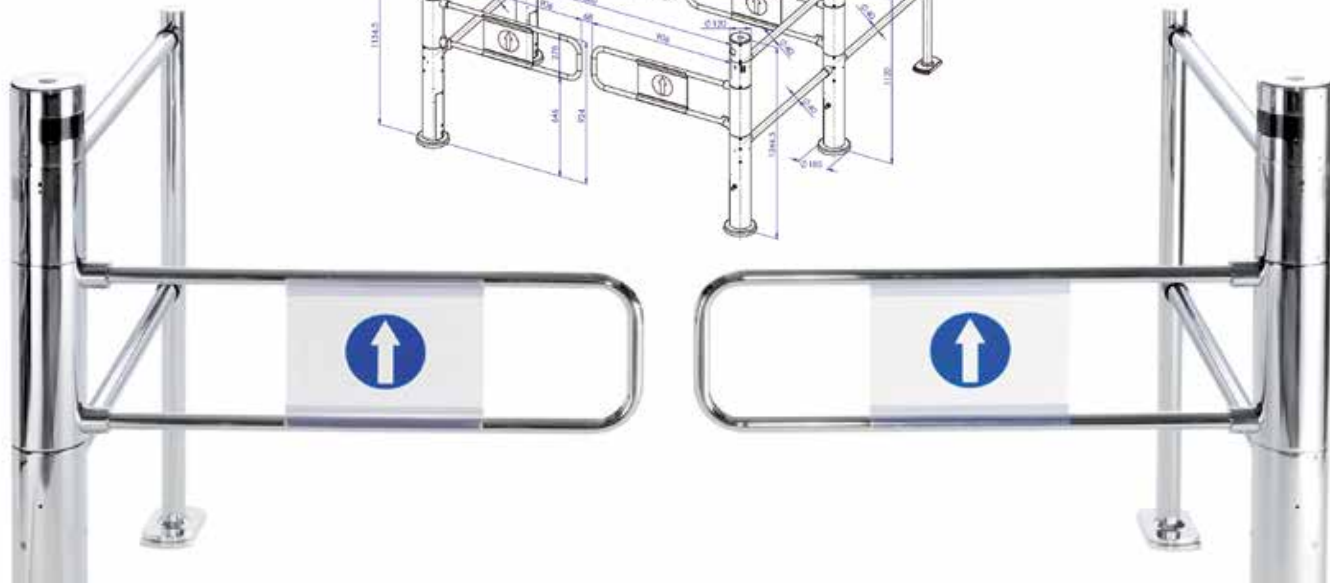

Radar passageway

Een radar sensor welke verkeerde doorvoer detecteerd. Dit vereist wat meer technologie en niet iedereen doet dat. Twee sensoren welke de opening autoriseren. Dat doen er maar weinig. Wij maken veel, maar soms is het verstandiger om iets niet te doen. Omdat ze niet werken. Met andere oplossingen zijn we blij omdat deze juist het verschil maken met de rest! Wij willen werken met u om te zoeken naar een geschikte oplossing. Radar sensoren zijn erg gevoelig en werken niet altijd in elke situatie. Laat ons u uitleggen waarom.