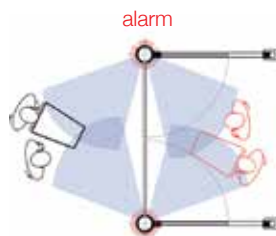

Complete Radar Kit

Om de afstand te verkleinen van de controle in de richting van de winkel, kunnen de motor kolommen uitgerust worden met een radar welke de winkel in is gericht. In het geval van een frauduleuze detectie zal deze kit een acoustisch of voice alarm (optioneel) laten horen.