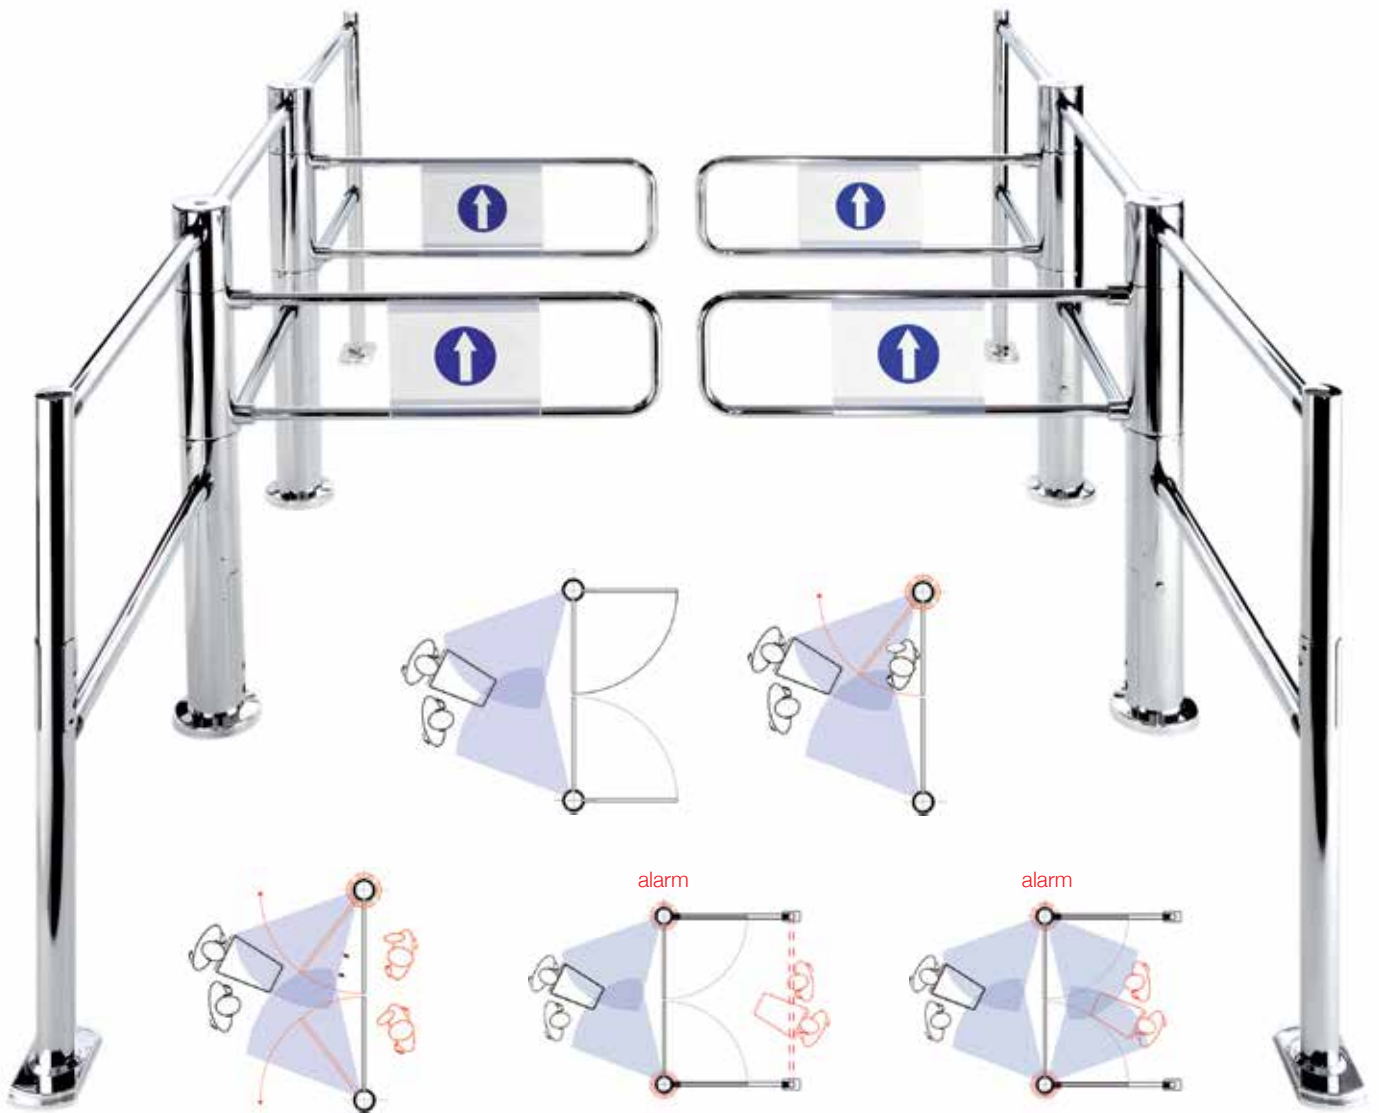

Een overzicht van enkele mogelijkheden

Deze systemen zijn geheel naar eigen wens modulair in te delen en op te bouwen. Met richtingdetectie, brandalarmcontrole, voice communicatie met klanten en meer... Vraag Wiek de Laat Beveiliging naar de mogelijkheden.

Photocell passageway

Photocellen autoriseren de toegang, blokkeren zonder aarzeling bij een poging tot winkeldiefstal, activeren het alarm en waarschuwen wanneer er iets vreemds gebeurt. Photocellen zijn bruikbaar voor elke gelegenheid.