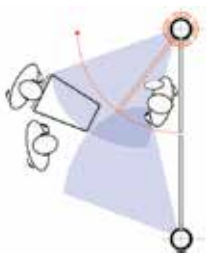

Anti-paniek functie en automatisch arm positionering

Door het toepassen van een kracht van ongeveer 80Nw/m tegen de poort arm, kun je de poort forceren en is in beide richtingen te openen. Hierdoor gaat een alarm af. Zodra de instelbare alarmperiode voorbij is zal de poort weer in zijn originele stand terug draaien. Wanneer tijdens het alarm de sensor nog een andere klant detecteerd zal het alarm stoppen en de poort open gaan in de richting vanwaar die persoon komt. De poort kan worden voorzien van draadloze of bekabelde remote controls.