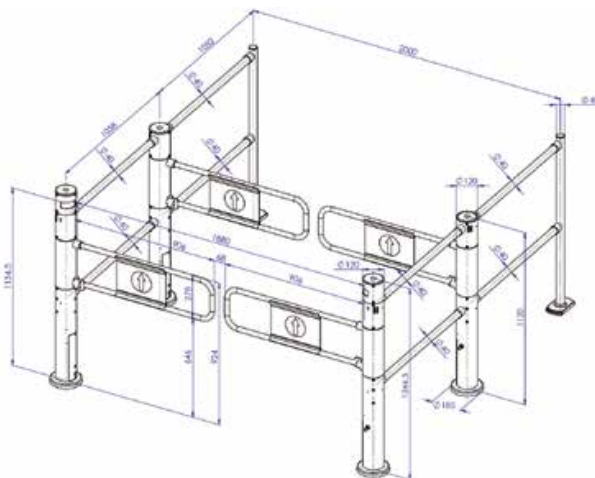

Radar passageway

Een radar sensor welke verkeerde doorvoer detecteerd. Dit vereist wat meer technologie en niet iedereen doet dat. Twee sensoren welke de opening autoriseren. Dat doen er maar weinig. Wij maken veel, maar soms is het verstandiger om iets niet te doen. Omdat ze niet werken. Met andere oplossingen zijn we blij omdat deze juist het verschil maken met de rest! Wij willen werken met u om te zoeken naar een geschikte oplossing. Radar sensoren zijn erg gevoelig en werken niet altijd in elke situatie. Laat ons u uitleggen waarom.