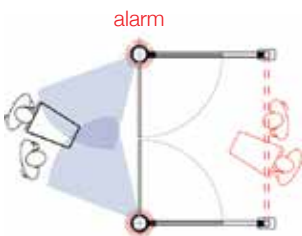

Back Lane Kit

Deze kit garandeert de functies van het BYAS systeem, nu met de mogelijkheid dat er een alarm af gaat wanneer een klant de photocellen op de Back lane heeft gepasseerd die de winkel aan de binnenzijde controleert. Ook hierbij kan het alarm acoustisch of voice (optioneel).