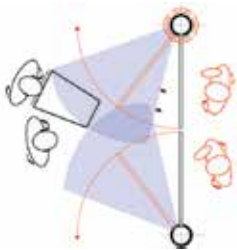

Automatische opening in geval van brandalarm

Wanneer het brandalarm af gaat zullen de poortjes open gaan in de richting welke is ingesteld voor een evacuatie