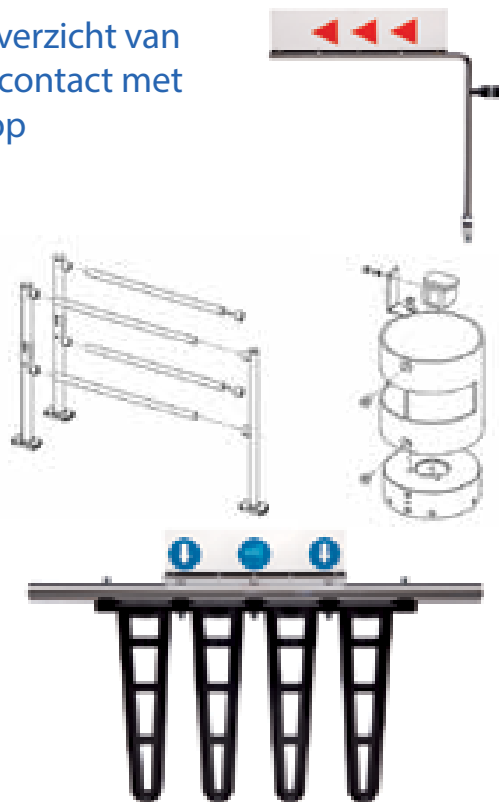

Neem voor het complete overzicht van accessoires en onderdelen contact met ons op of neem een kijkje op www.stedaparts.nl
(hier voegen wij dagelijks producten toe)