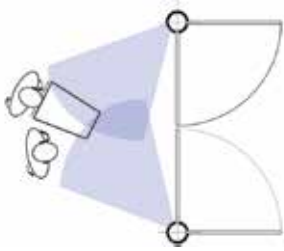

Elektrische controle van de draaiarm

Met in het achterhoofd dat de klantveiligheid de belangrijkste factor is bij het ontwerpen van toegangscontrole, is de Overgate 4.0 ontwikkeld. Geavanceerde firmware regelt de rotatie van de swing arm door zijn positie, snelheid en slagkracht te controleren. Het resultaat is een snel, maar gecontroleerde roterende beweging met een drastische vermindering van problemen bij klanten. In geval van een botsing stopt de arm in 0,8 seconden een draait terug in de andere richting. Bij een derde impact zal de arm stoppen en zal er een acoustisch of voice alarm (optioneel) geactiveerd worden.