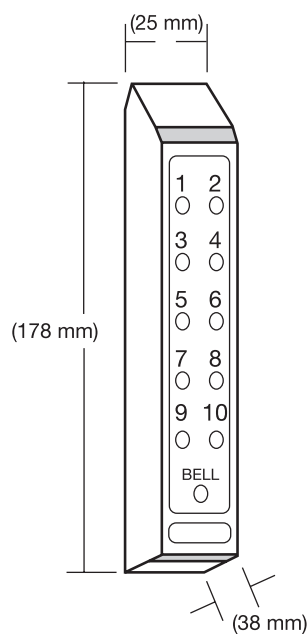

Securitron standalone toetscodetableau

Dit toetscodetableau is speciaal ontworpen voor toegangen waar een hoger veiligheidsniveau wordt gevraagd. Het tableau zit in een zeer robuuste gegoten RVS of zwarte behuizing en zal een vergrendeling nooit vrijgeven bij eventueel doorverbinden van contacten. Na het intoetsen van één van de 59 of 119 vrij programmeerbare codes wordt er een potentiaalvrij relais geschakeld. Dit relais is instelbaar van 1 tot 99 seconden. Hierdoor is dit tableau zeer geschikt in combinatie met motorsloten, solenoidsloten, magneten, deuropeners en deurautomaten. Een externe besturing zorgt ervoor dat sabotage uitgesloten is. Tevens wordt er een sabotage alarm na het invoeren van 16 verkeerde cijfers geactiveerd. Bij spanningsuitval blijven de gegevens bewaard. Als extra is dit tableau uitgerust met een deurbelfunctie.

Technische gegevens	
Aansluitspanning	12V DC 24V DC
Stroomafname	160mA (actief) 190mA (actief) 7mA (rust) 20mA (rust)
Bedrijfstemperatuur	processor 0 °C - 10 °C toetstableau -30 °C - 70 °C
Status indicatoren	3 LED's
Aansluitkabel tableau	4,8m