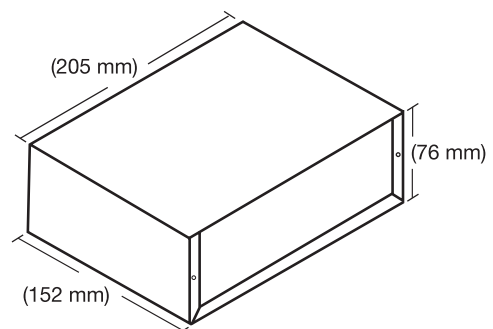

Securitron standalone toetscodetableau

Dit toetscodetableau is speciaal ontworpen voor toegangen waar een hoger veiligheidsniveau wordt gevraagd. Het tableau zit in een zeer robuuste gegoten RVS of zwarte behuizing en zal een vergrendeling nooit vrijgeven bij eventueel doorverbinden van contacten. Na het intoetsen van één van de 59 of 119 vrij programmeerbare codes wordt er een potentiaalvrij relais geschakeld. Dit relais is instelbaar van 1 tot 99 seconden. Hierdoor is dit tableau zeer geschikt in combinatie met motorsloten, solenoidsloten, magneten, deuropeners en deurautomaten. Een externe besturing zorgt ervoor dat sabotage uitgesloten is. Tevens wordt er een sabotage alarm na het invoeren van 16 verkeerde cijfers geactiveerd. Bij spanningsuitval blijven de gegevens bewaard. Als extra is dit tableau uitgerust met een deurbelfunctie.