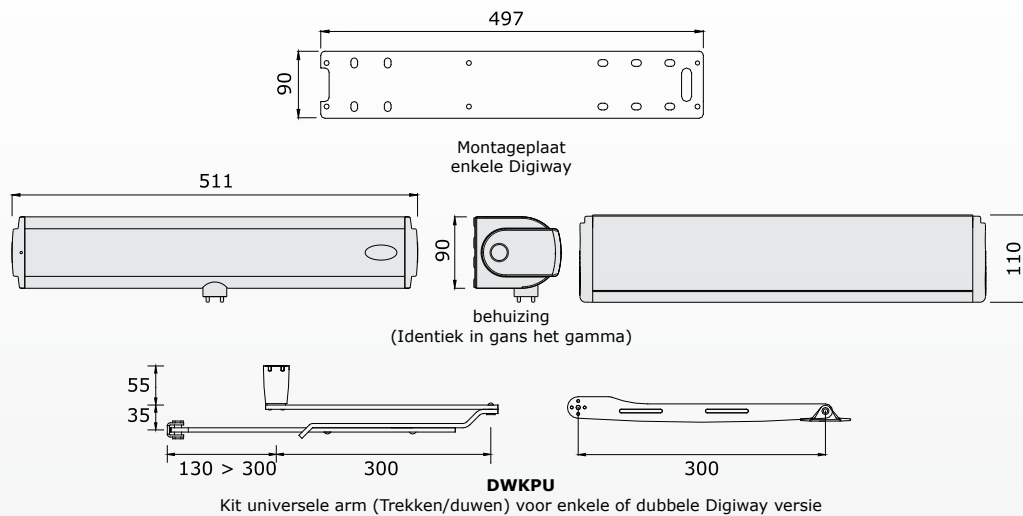

DEURAUTOMATEN

► SYSTEMEN AANGEPAST AAN AL UW BEHOEFTE

DWPS10 - DWPD10 Deurautomaten

ENKELE DEUR

DUBBELE DEUR

De Digiway deurautomaat van CDVI is conform met de EN16005 norm.