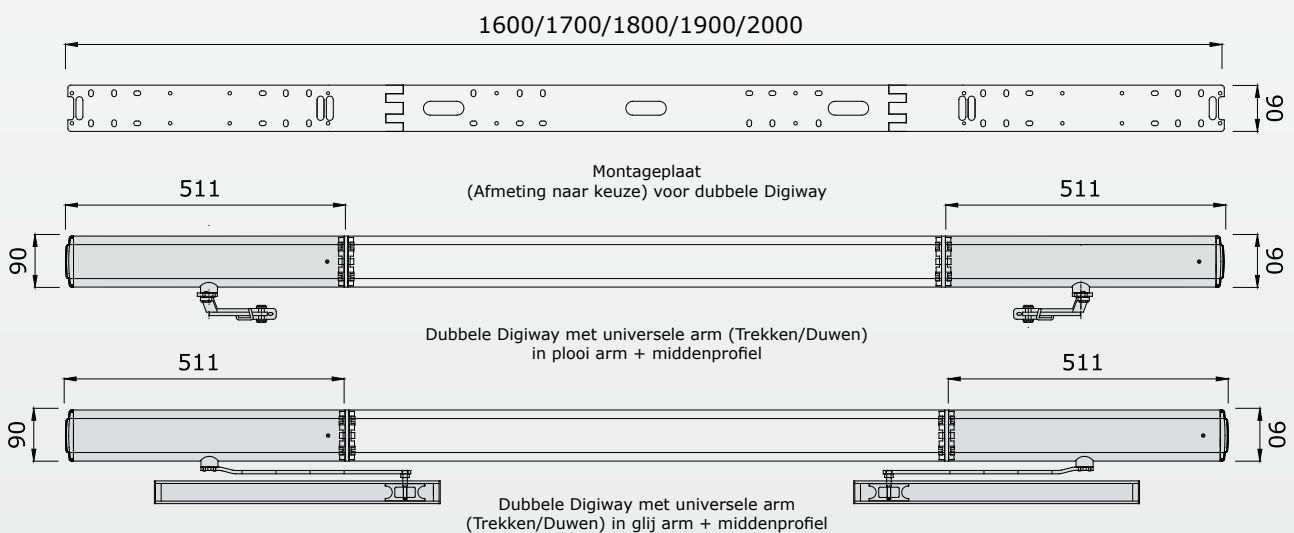

DEURAUTOMATEN

► SYSTEMEN AANGEPAST AAN AL UW BEHOEFTE

DWPS10 - DWPD10 Deurautomaten

ENKELE DEUR

DUBBELE DEUR

De Digiway deurautomaat van CDVI is conform met de EN16005 norm.