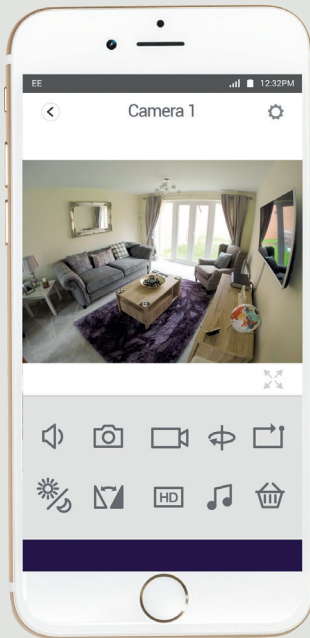

Verbinding

- Installatie via WiFi
- Voor gebruik van de app is WiFi of 3G/4G nodig

Home View WiFi Camera

Home View PTZ WiFi Camera

Yale Home View

iOS 9 +

Android 4.4 +

An ASSA ABLOY Group brand

ASSA ABLOY

The smarter way to protect your home.

-  Spreek-/luisterverbinding activeren
-  Een snapshot opslaan op SD-kaart
-  Een video opslaan op SD-kaart
-  Draaien, kantelen, zoomen activeren (alleen voor 303W)
-  Automatische besturing en voorgeprogrammeerde posities (alleen bij 303W)
-  Instellingen voor dag-/ nachtzicht
-  Beeld 180° draaien, afhankelijk van de montage
-  Instellingen voor beeldkwaliteit
-  Onze producten ondersteunen deze functie momenteel niet
-  Koppeling naar www.yalelock.nl/smartliving