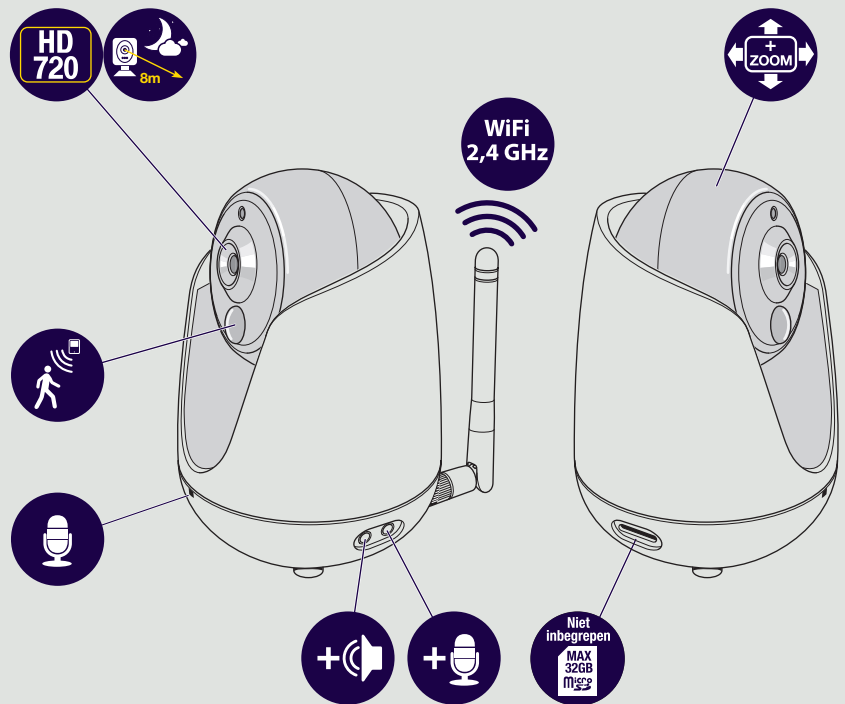

Draai de camera, verander de kijkhoek en zoom in en uit via je smartphone of tablet, waar je ook bent. (WIPC-301W Camera – alleen zoomen)

WIPC-301W

WIPC-303W

Specificatie

- HD720 beeldkwaliteit
- Tot 8 meter versterkt nachtzicht
- Ingebouwde microfoon en luidspreker
- Ingang voor micro-SD-kaart (micro-SD-kaart niet inbegrepen)

Verbinding

- Installatie via WiFi
- Voor gebruik van de app is WiFi of 3G/4G nodig

Home View WiFi Camera

Home View PTZ WiFi Camera

Yale Home View

iOS 9 +

Android 4.4 +

An ASSA ABLOY Group brand

ASSA ABLOY

The smarter way to protect your home.

-  Spreek-/luisterverbinding activeren
-  Een snapshot opslaan op SD-kaart
-  Een video opslaan op SD-kaart
-  Draaien, kantelen, zoomen activeren (alleen voor 303W)
-  Automatische besturing en voorgeprogrammeerde posities (alleen bij 303W)
-  Instellingen voor dag-/ nachtzicht
-  Beeld 180° draaien, afhankelijk van de montage
-  Instellingen voor beeldkwaliteit
-  Onze producten ondersteunen deze functie momenteel niet
-  Koppeling naar www.yalelock.nl/smartliving