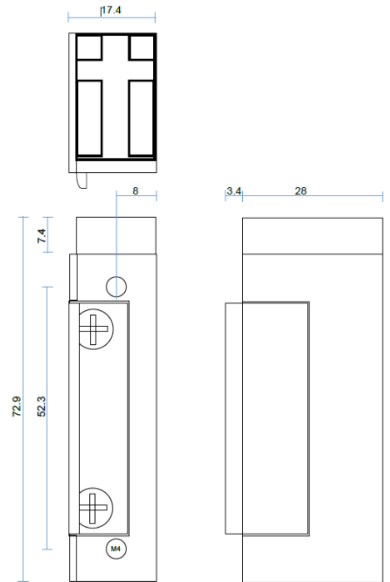

Kenmerken

- Ruststroom, spanningsloos ontgrendeld
- Universele spanning 6-28 V AC/DC 100%ED
- 2-polige aansluitconnector
- Schootvanger draait in behuizing (radius)
- Symmetrische behuizing
- Geschikt voor DIN Linkse en DIN Rechtse deuren
- Kozijnmontage

Technische specificaties

Afmetingen (hxbxd)	:	72.9 x 17.4 x 28 mm	
Aansluitspanning	:	6-28 V AC/DC 100%ED	
Stroomafname in mA	:	12 VDC inschakelstroom:	340 mA
		12 VDC houdstroom:	140 mA
		24 VDC inschakelstroom:	170 mA
		24 VDC houdstroom:	70 mA