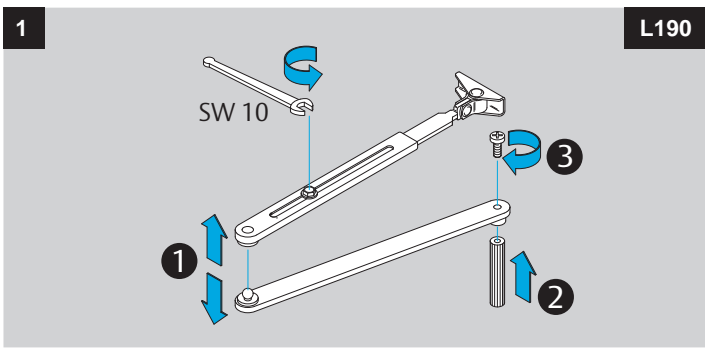

DC200
DC300

ASSA ABLOY

Installation Instructions

D1001101

info@stedaparts.nl
www.stedaparts.nl

STEDA PARTS
WEBSHOP VOOR BEVEILIGINGSPRODUCTEN

DC200/DC300

	EN2	EN3	EN4	EN5	EN6
DC200	-3	0	+3	-	-
DC300	-	-3	0	+3	+9