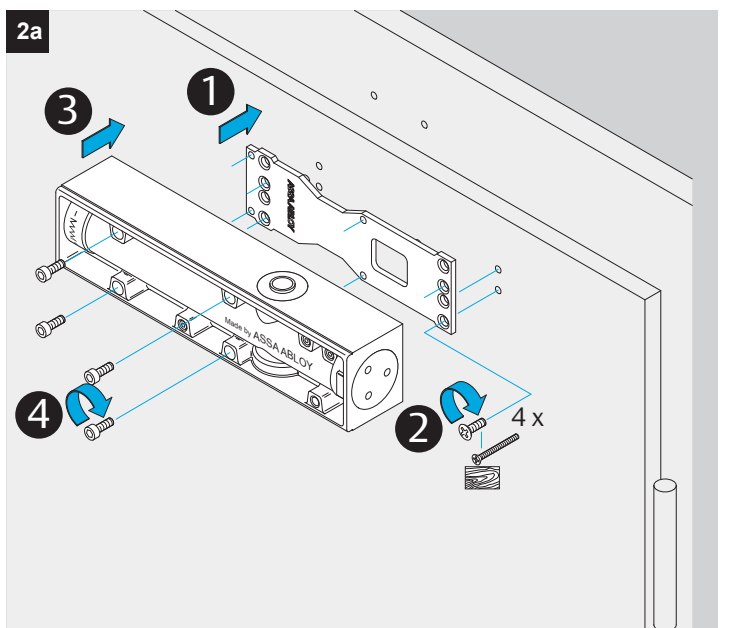

DC200
DC300

ASSA ABLOY

Installation Instructions

D1001101

info@stedaparts.nl
www.stedaparts.nl

STEDA PARTS
WEBSHOP VOOR BEVEILIGINGSPRODUCTEN

DC200/DC300

	EN2	EN3	EN4	EN5	EN6
DC200	-3	0	+3	-	-
DC300	-	-3	0	+3	+9