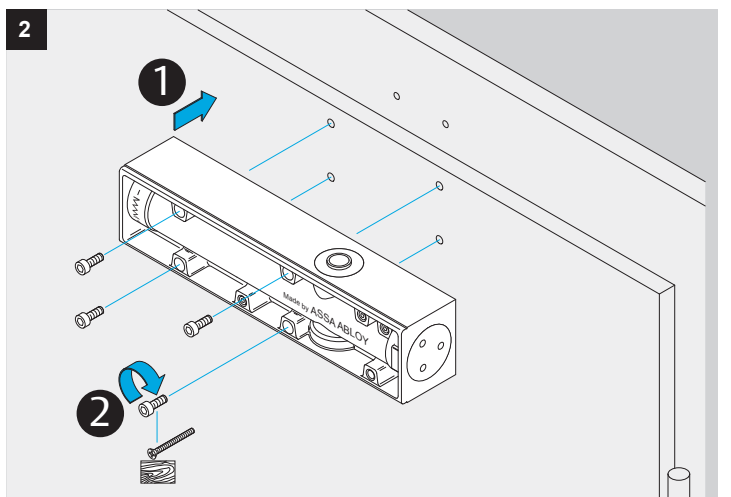

DC200
DC300

ASSA ABLOY

Installation Instructions

D1001101

info@stedaparts.nl
www.stedaparts.nl

STEDA PARTS
WEBSHOP VOOR BEVEILIGINGSPRODUCTEN

DC200/DC300

	EN2	EN3	EN4	EN5	EN6
DC200	-3	0	+3	-	-
DC300	-	-3	0	+3	+9