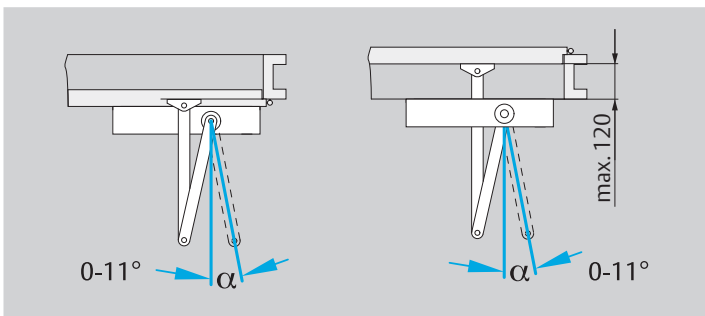

DC200
DC300

ASSA ABLOY

Installation Instructions

D1001101

info@stedaparts.nl
www.stedaparts.nl

STEDA PARTS
WEBSHOP VOOR BEVEILIGINGSPRODUCTEN

DC200/DC300

	EN2	EN3	EN4	EN5	EN6
DC200	-3	0	+3	-	-
DC300	-	-3	0	+3	+9