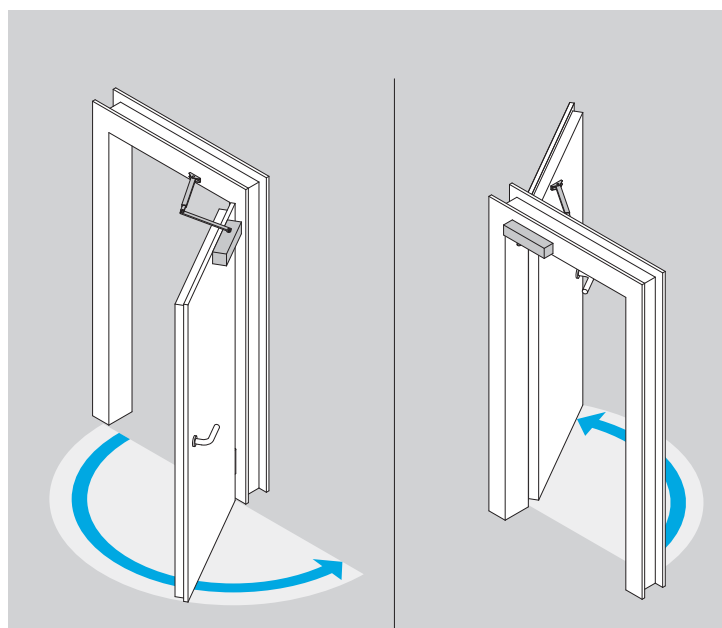

DC200
DC300

ASSA ABLOY

Installation Instructions

D1001101

info@stedaparts.nl
www.stedaparts.nl

STEDA PARTS
WEBSHOP VOOR BEVEILIGINGSPRODUCTEN

DC200/DC300

	EN2	EN3	EN4	EN5	EN6
DC200	-3	0	+3	-	-
DC300	-	-3	0	+3	+9