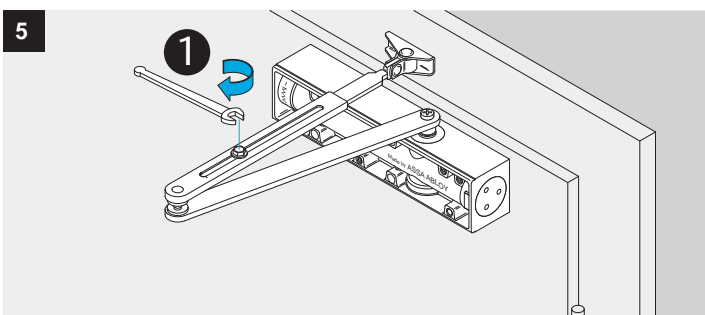

DC200
DC300

ASSA ABLOY

Installation Instructions

D1001101

info@stedaparts.nl
www.stedaparts.nl

STEDA PARTS
WEBSHOP VOOR BEVEILIGINGSPRODUCTEN

DC200/DC300

	EN2	EN3	EN4	EN5	EN6
DC200	-3	0	+3	-	-
DC300	-	-3	0	+3	+9