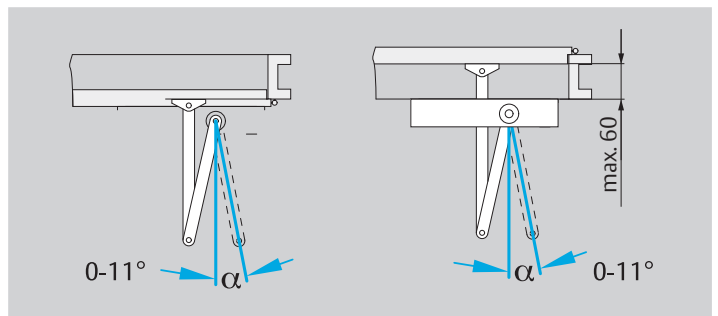

DC200
DC300

ASSA ABLOY

Installation Instructions

D1001101

info@stedaparts.nl
www.stedaparts.nl

STEDA PARTS
WEBSHOP VOOR BEVEILIGINGSPRODUCTEN

DC200/DC300

	EN2	EN3	EN4	EN5	EN6
DC200	-3	0	+3	-	-
DC300	-	-3	0	+3	+9