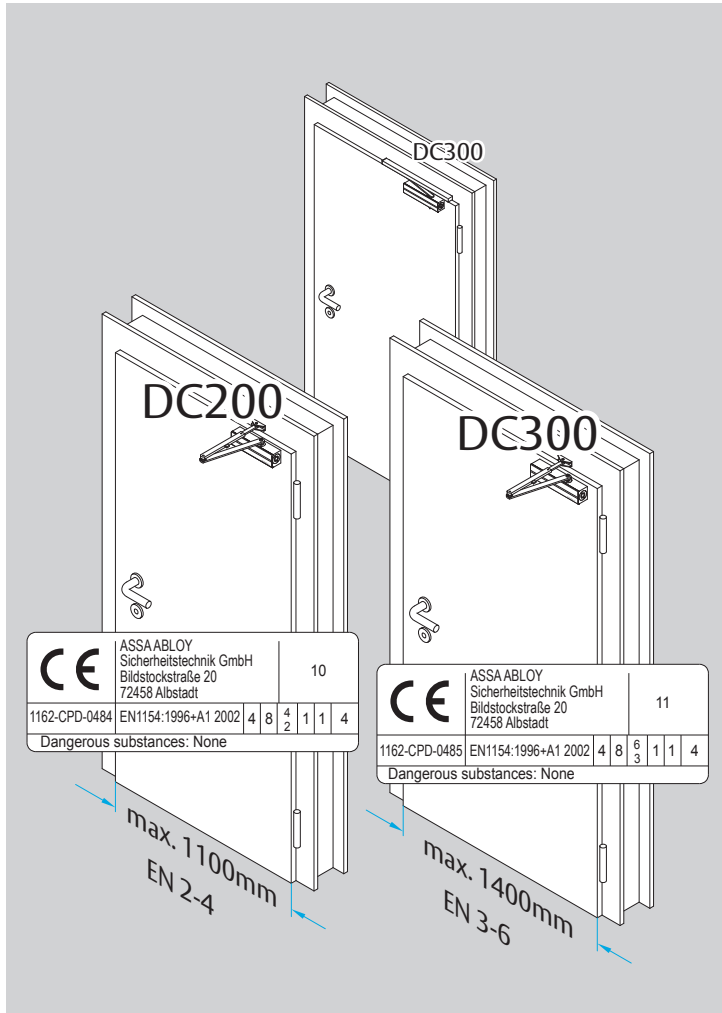

DC200
DC300

ASSA ABLOY

Installation Instructions

D1001101

info@stedaparts.nl
www.stedaparts.nl

STEDA PARTS
WEBSHOP VOOR BEVEILIGINGSPRODUCTEN

DC200/DC300

	EN2	EN3	EN4	EN5	EN6
DC200	-3	0	+3	-	-
DC300	-	-3	0	+3	+9