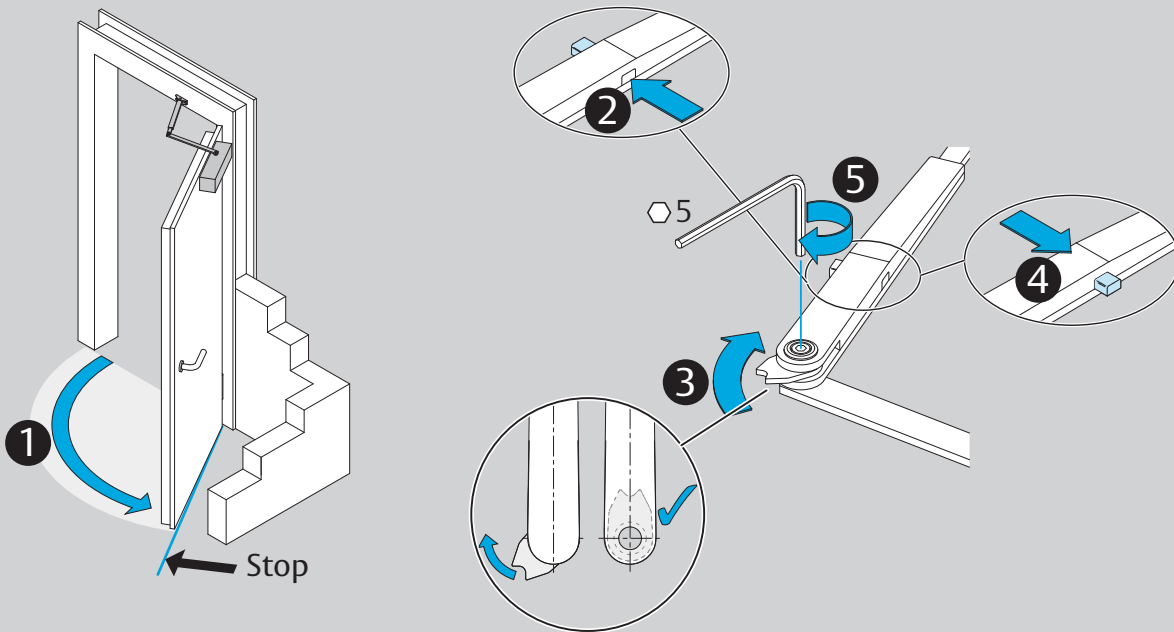

DC200
DC300

ASSA ABLOY

Installation Instructions

D1001101

info@stedaparts.nl
www.stedaparts.nl

STEDA PARTS
WEBSHOP VOOR BEVEILIGINGSPRODUCTEN

DC200/DC300

	EN2	EN3	EN4	EN5	EN6
DC200	-3	0	+3	-	-
DC300	-	-3	0	+3	+9