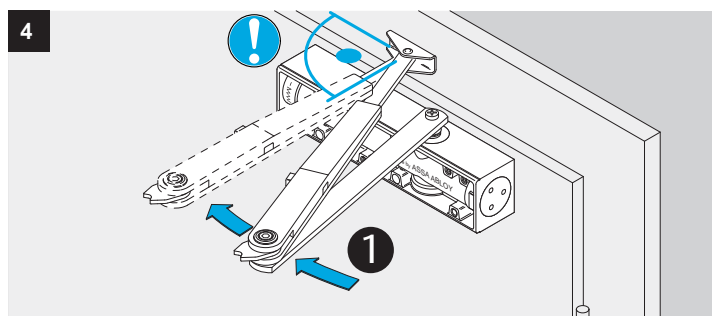

DC200
DC300

ASSA ABLOY

Installation Instructions

D1001101

info@stedaparts.nl
www.stedaparts.nl

STEDA PARTS
WEBSHOP VOOR BEVEILIGINGSPRODUCTEN

DC200/DC300

	EN2	EN3	EN4	EN5	EN6
DC200	-3	0	+3	-	-
DC300	-	-3	0	+3	+9