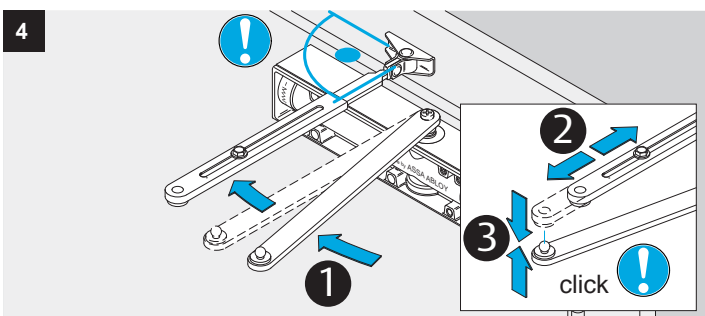

DC200
DC300

ASSA ABLOY

Installation Instructions

D1001101

info@stedaparts.nl
www.stedaparts.nl

STEDA PARTS
WEBSHOP VOOR BEVEILIGINGSPRODUCTEN

DC200/DC300

	EN2	EN3	EN4	EN5	EN6
DC200	-3	0	+3	-	-
DC300	-	-3	0	+3	+9