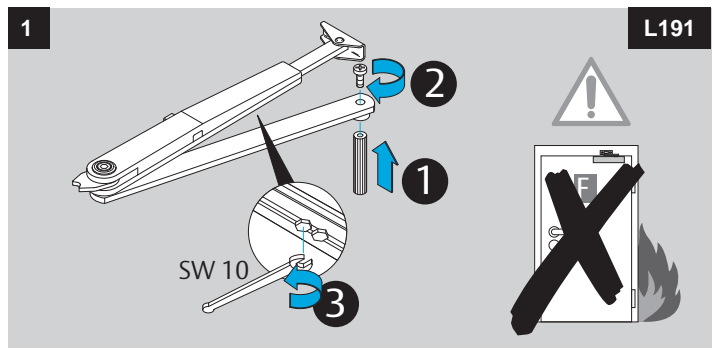

DC200
DC300

ASSA ABLOY

Installation Instructions

D1001101

info@stedaparts.nl
www.stedaparts.nl

STEDA PARTS
WEBSHOP VOOR BEVEILIGINGSPRODUCTEN

DC200/DC300

	EN2	EN3	EN4	EN5	EN6
DC200	-3	0	+3	-	-
DC300	-	-3	0	+3	+9