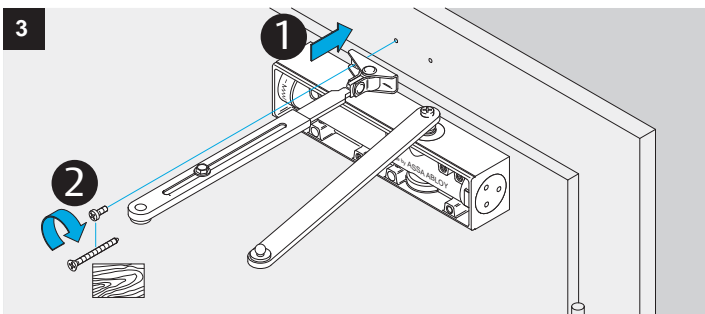

DC200
DC300

ASSA ABLOY

Installation Instructions

D1001101

info@stedaparts.nl
www.stedaparts.nl

STEDA PARTS
WEBSHOP VOOR BEVEILIGINGSPRODUCTEN

DC200/DC300

	EN2	EN3	EN4	EN5	EN6
DC200	-3	0	+3	-	-
DC300	-	-3	0	+3	+9