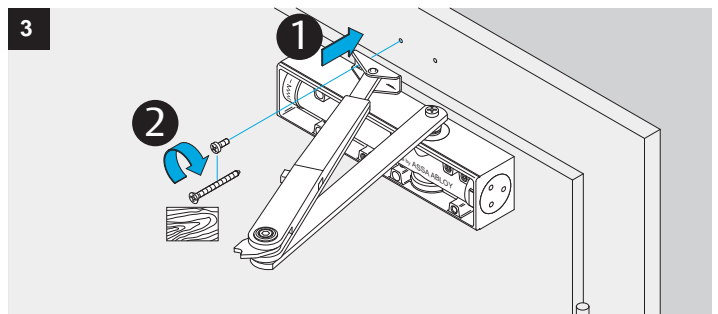

DC200
DC300

ASSA ABLOY

Installation Instructions

D1001101

info@stedaparts.nl
www.stedaparts.nl

STEDA PARTS
WEBSHOP VOOR BEVEILIGINGSPRODUCTEN

DC200/DC300

	EN2	EN3	EN4	EN5	EN6
DC200	-3	0	+3	-	-
DC300	-	-3	0	+3	+9