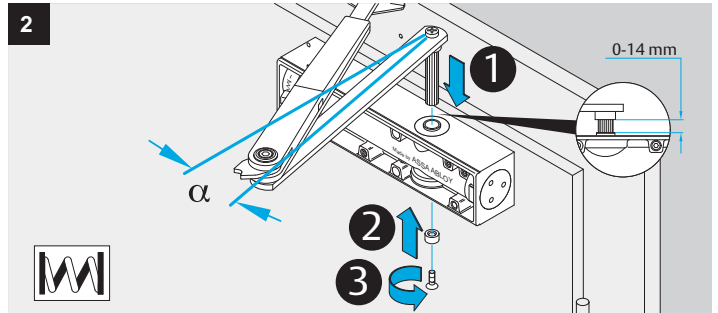

DC200
DC300

ASSA ABLOY

Installation Instructions

D1001101

info@stedaparts.nl
www.stedaparts.nl

STEDA PARTS
WEBSHOP VOOR BEVEILIGINGSPRODUCTEN

DC200/DC300

	EN2	EN3	EN4	EN5	EN6
DC200	-3	0	+3	-	-
DC300	-	-3	0	+3	+9