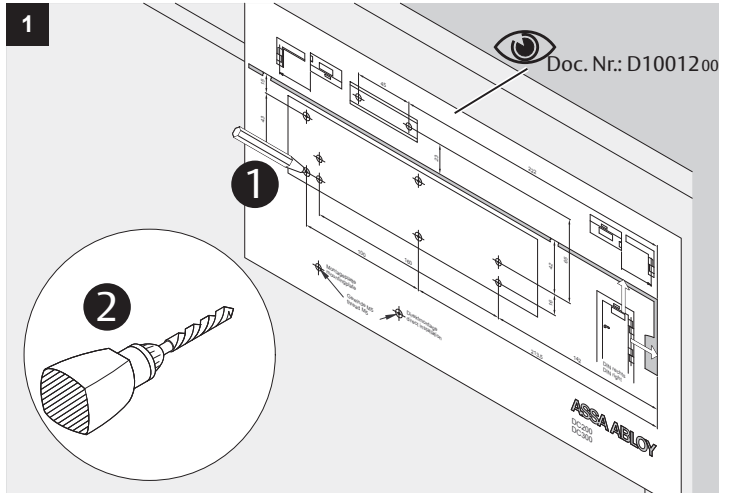

DC200
DC300

ASSA ABLOY

Installation Instructions

D1001101

info@stedaparts.nl
www.stedaparts.nl

STEDA PARTS
WEBSHOP VOOR BEVEILIGINGSPRODUCTEN

DC200/DC300

	EN2	EN3	EN4	EN5	EN6
DC200	-3	0	+3	-	-
DC300	-	-3	0	+3	+9