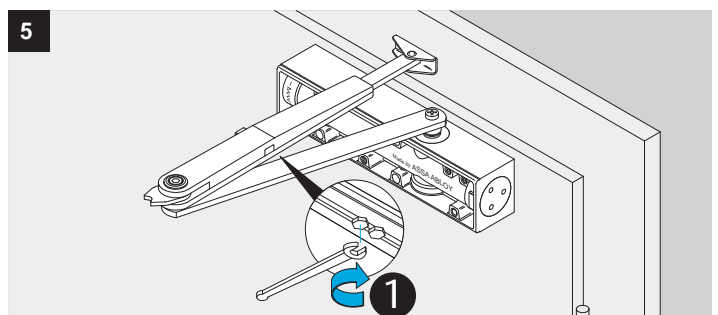

DC200
DC300

ASSA ABLOY

Installation Instructions

D1001101

info@stedaparts.nl
www.stedaparts.nl

STEDA PARTS
WEBSHOP VOOR BEVEILIGINGSPRODUCTEN

DC200/DC300

	EN2	EN3	EN4	EN5	EN6
DC200	-3	0	+3	-	-
DC300	-	-3	0	+3	+9