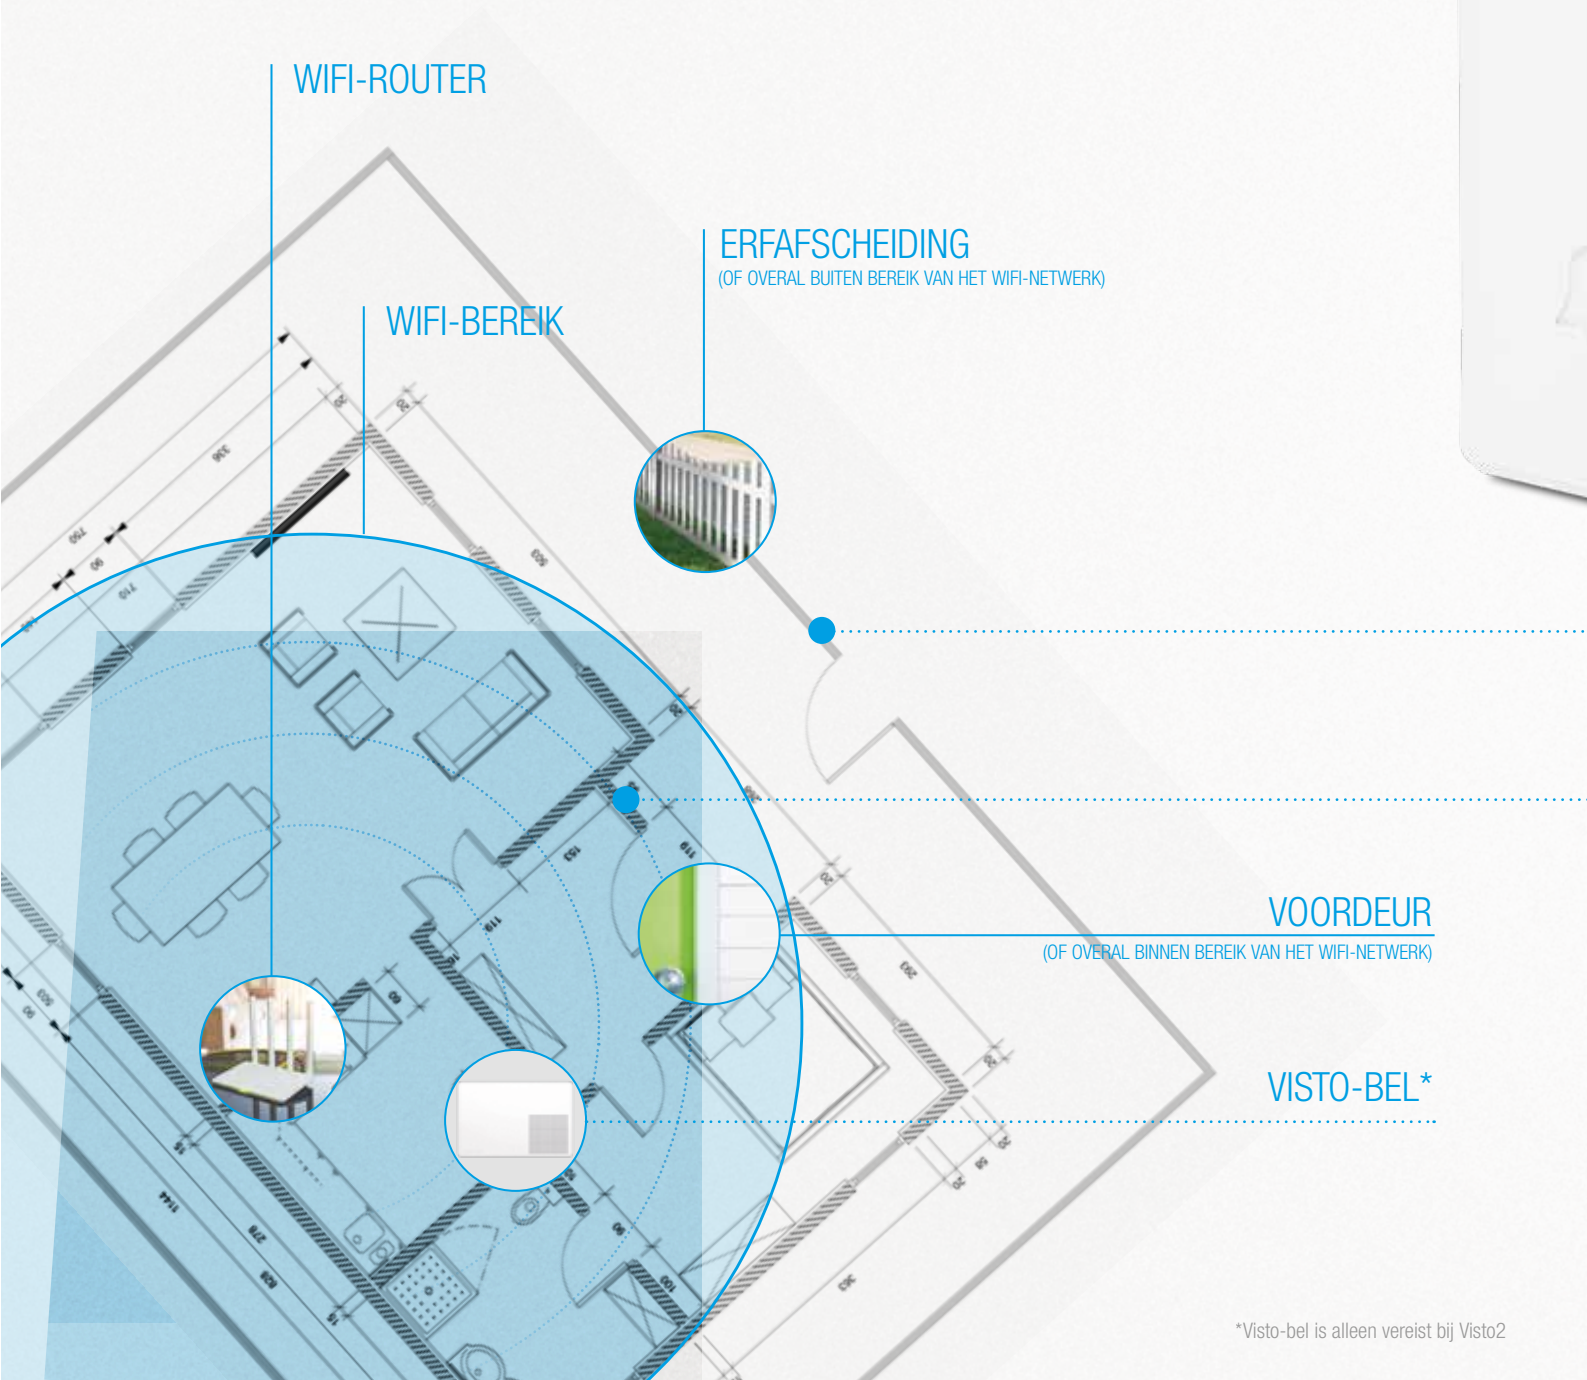

Verschillende behoeften, verschillende oplossingen.

Net als mensen en woningen verschillend kunnen zijn. Visto biedt de meest geschikte oplossing met twee WiFi-kits (voor bestaande systemen en voor nieuwe installaties) en één bekabelde oplossing (Visto2).

*Visto-bel is alleen vereist bij Visto2