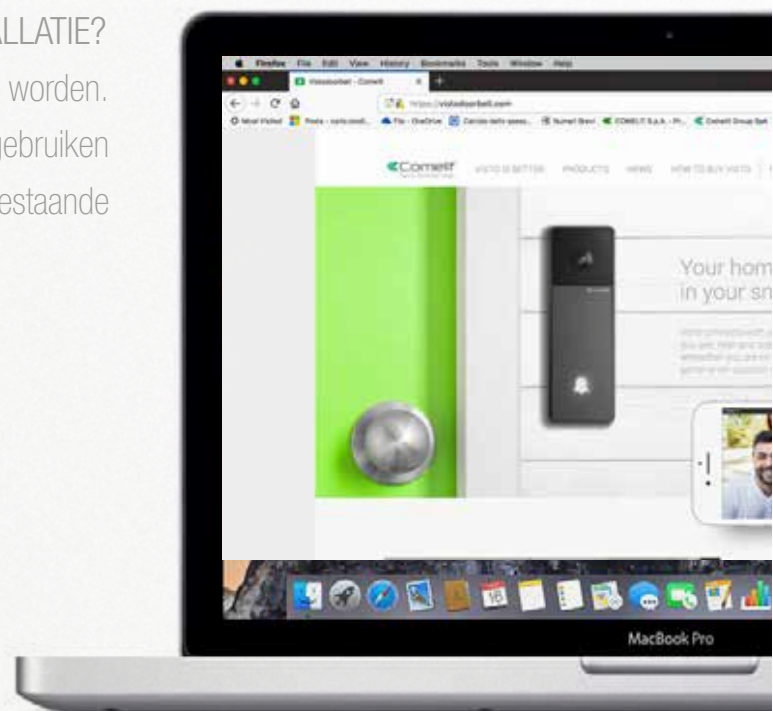

Vragen?

DIENT DE TRANSFORMATOR OF VOEDING VERANDERD TE WORDEN?

Dit ligt aan de aanwezige transformator/voeding. Transformatoren/voedingen met een spanning van 12-20 Vac of 12 Vdc-33 Vdc welk 0,5 Amp. leveren voldoen.

HOEVEEL VERMOGEN VERBRUIKT VISTO?

Visto verbruikt 6 watt

KAN DE BESTAANDE GONG-DEURBEL WORDEN GEBRUIKT?

Ja, de bestaande gong kan worden gebruikt indien geschikt voor 12 V.

IS ER EEN MOBIELE INTERNETVERBINDING NODIG?

Ja, een "standaard" data-internetverbinding (3G of hoger) is nodig om oproepen van Visto te kunnen beantwoorden indien buiten bereik van een WiFi-netwerk.

DIENEN ER GATEN TE WORDEN GEBOORD BIJ INSTALLATIE?

Nee, meestal hoeft de huidige installatie niet veranderd te worden.

Visto is ontworpen om bestaande apparatuur te gebruiken (transformatoren en deurbellen). Normaal kan de bestaande bedrading van de deurbel opnieuw worden gebruikt.