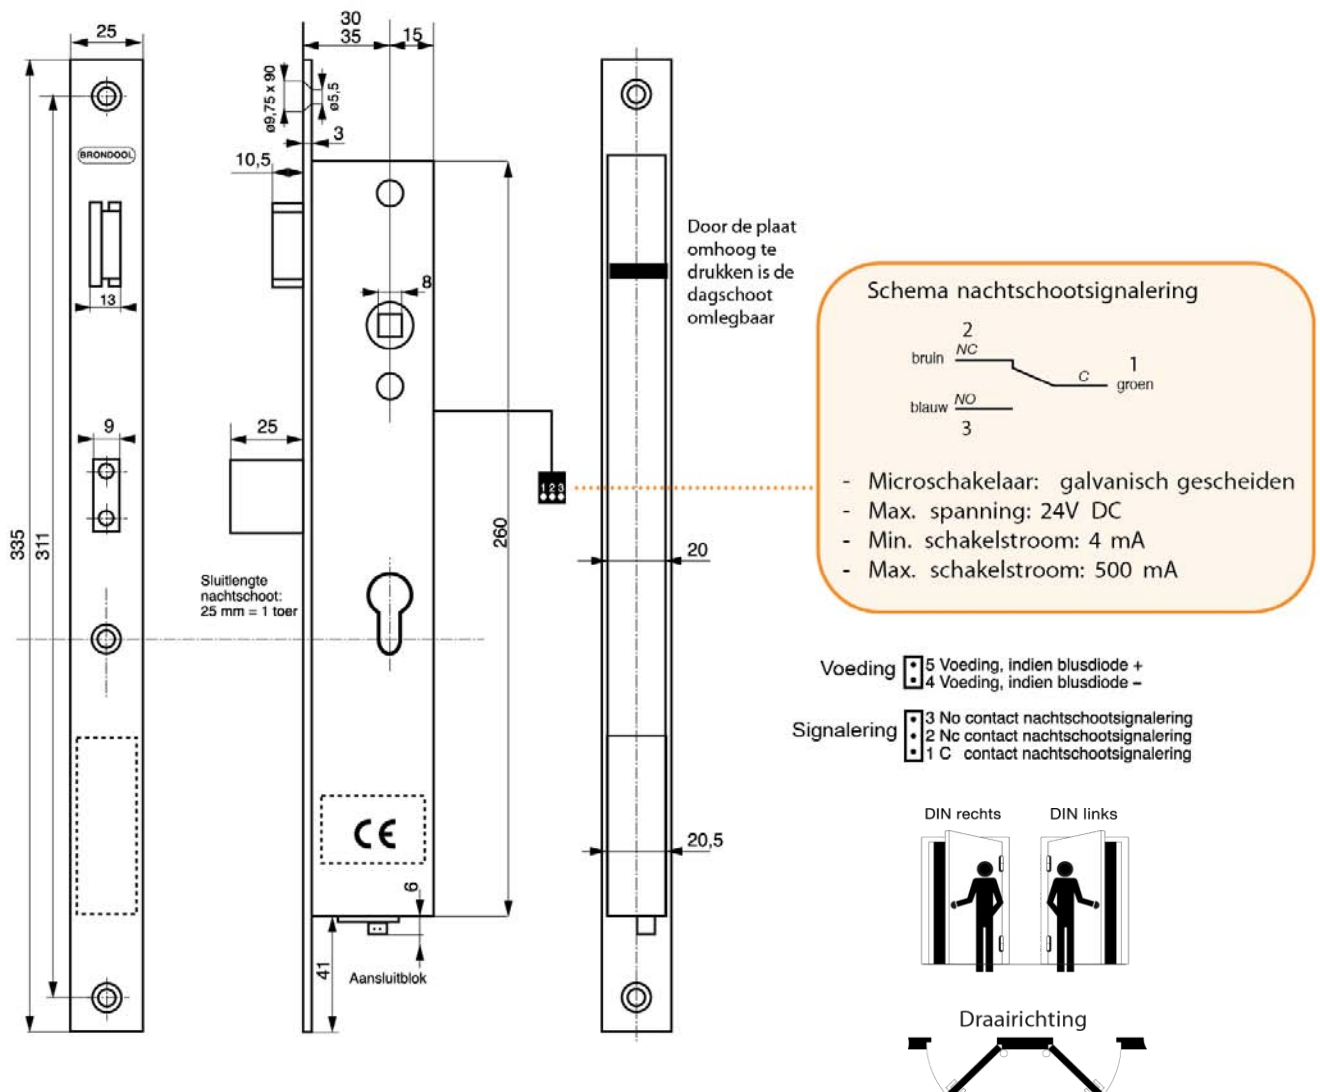

Belangrijke gegevens

- De meenemer van de cilinder dient in rust naar de sluitplaat gericht te staan, deze moet op ongeveer 20° staan.
- **Knopcilinder mag niet worden toegepast, de meenemer kan het ontgrendelen van de nachtschoot belemmeren.**

Technische gegevens

Type 1290

Gegevens

Elektrische aansluiting:	24 Volt DC
Stroom:	50 mA
Belasting:	Continu (100% ED)
Tolerantie:	$\pm 5\%$
Cilindermaat:	17 mm europrofiel
Steekmaat:	PC92
Doornmaat:	30 mm en 35 mm
Grootste slotkastdikte:	21 mm
Sparingsmaat:	[D] 60 x [H] 262 mm
Cilinderschroef:	M5 x 35 (speciaal)
Afwerking slotkast:	staal zwart poedercoated
Voorplaat:	RVS, afmeting 335 x 25 mm

- Beveiligde uitvoering volgens SKG-norm*
- 1 toers nachtschoot voorzien van 2 stalen beveiligingspennen
- Zowel links als rechts bruikbaar (dagschoot omlegbaar).
- Voorzien van wissel, ter bediening van de dagschoot.

Verpakking: slot + cilinderschroef M5 x 35 + montagevoorschriften

Bij bestelling vermelden

- Spanning 24 Volt DC of 12 Volt DC
- Nachtschootsignalering code RR (optie)
- Doornmaat 30 mm of 35 mm