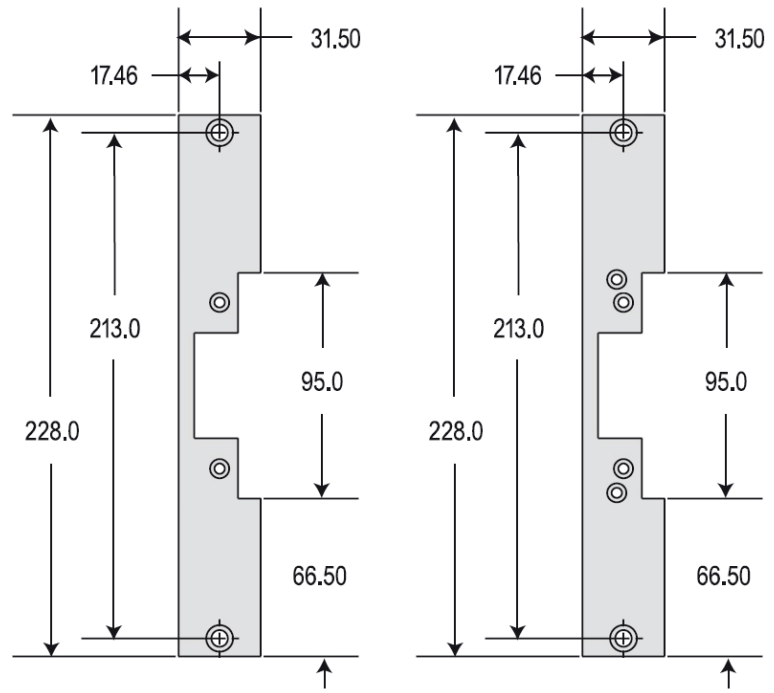

KL-versie met 882 sluitplaat

KL-versie met 481 sluitplaat