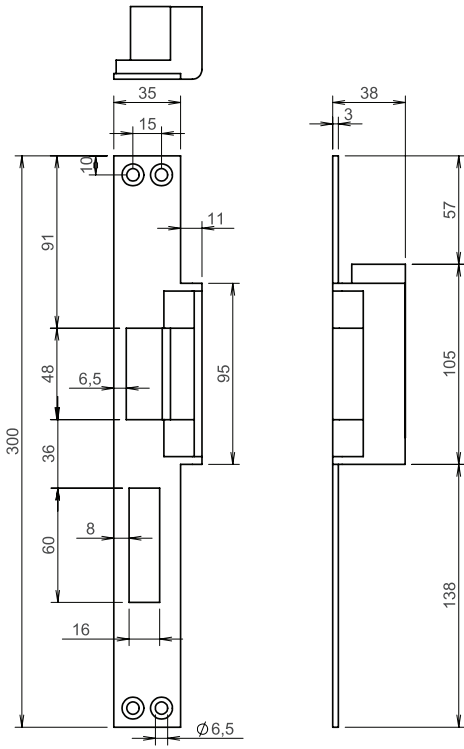

76HZ342

KL-versie met 882 sluitplaat

KL-versie met 481 sluitplaat

# Technische gegevens

Technische gegevens	
Aansluitspanning	12 of 24V DC
Stroomafname	220mA (12V DC) 110mA (24V DC)
Tolerantie op de aansluitspanning	10%