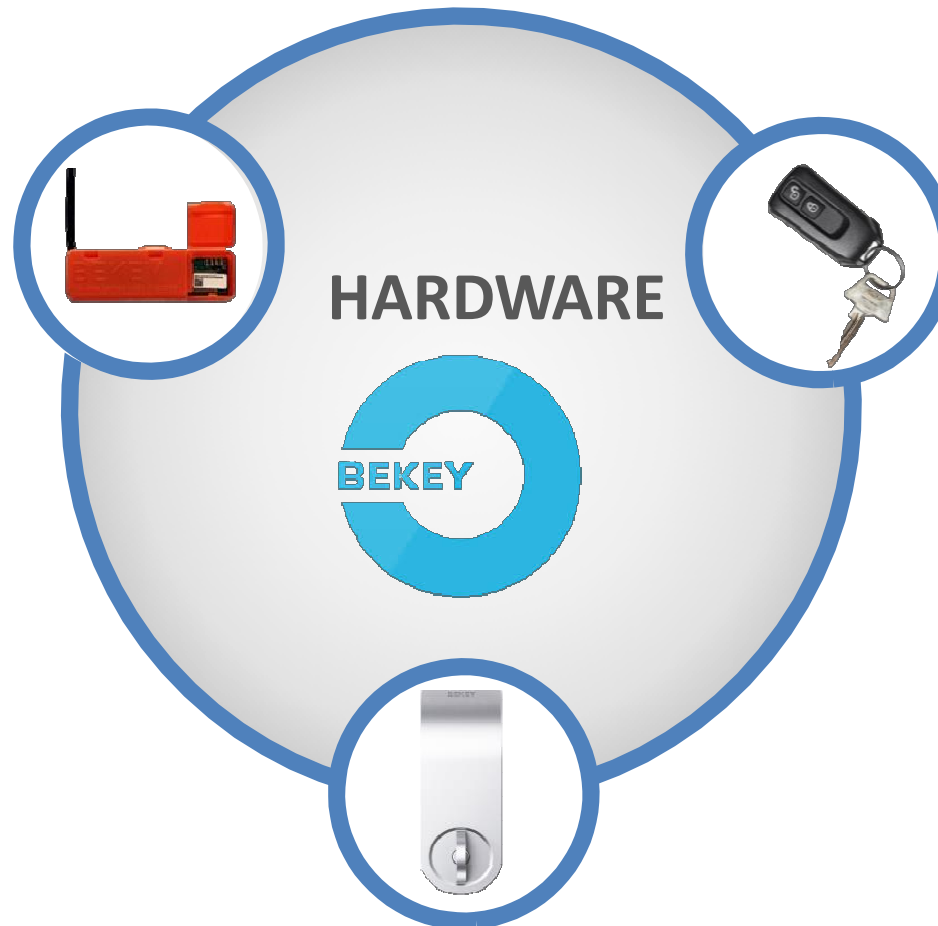

Gebruiker's App

- De app i.c.m. bluetooth is uw digitale sleutel(bos)
- Zeer eenvoudig in gebruik
- Beschikbaar voor zowel Apple als Android smartphones en tablets
- Hoge beveiliging en encryptie
- Sleutels kunnen niet worden gekopieerd

Fysieke producten

- Een compleet assortiment in Denemarken ontwikkeld
- 4 jaar in de praktijk toegepast
- Smart motorcilinder, voor de individuele voordeur. Voor zowel standaarddeuren als deuren met oplegsloten
- Smart deurcontroller voor de centrale toegangsdeur
- Smart afstandsbediening. Voor diegene zonder smartphone of tablet

BEKEY heeft 3 fysieke producten, elk dient een specifiek doel

Smart deurcontroller :

- De smart deurcontroller wordt in de bestaande intercom geplaatst
- Toegangsgerechtigden kunnen direct naar binnen, zonder iemand te storen.
- De deur gaat automatisch open als je deze benadert, indien ingesteld
- Het element is niet zichtbaar

Smart motorcilinder:

- De motorcilinder is toepasbaar op alle Nederlandse deuren
- De deur wordt geopend door een bluetooth signaal tussen de motorcilinder en uw smart phone
- De motor cilinder wordt op het bestaande slot gemonteerd.
- Danish design