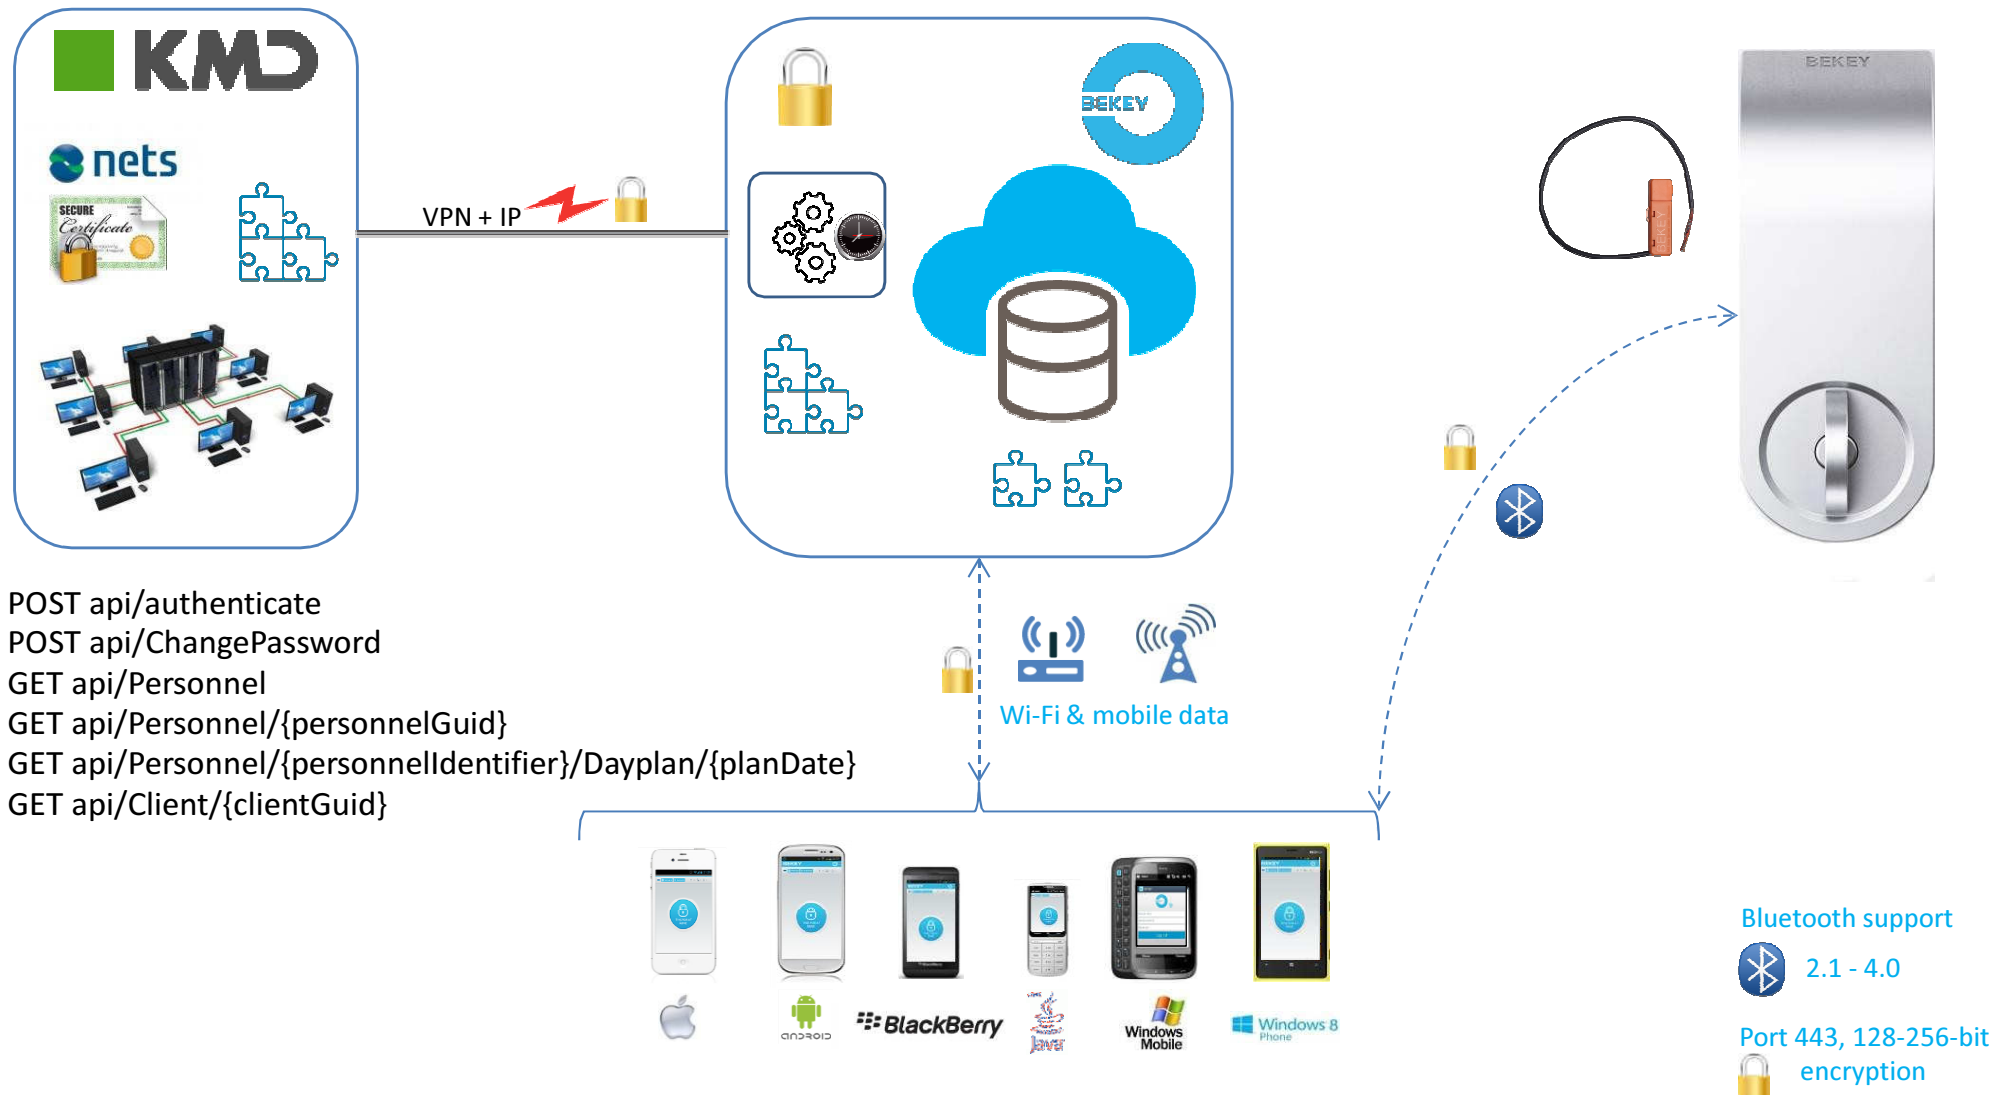

Android

Installatie B2B/B2B– Artitec-BEKEY

Beheerder

De beheerder bestelt een x aantal producten die gemonteerd worden op een specifiek adres

Web-based, IE 9+, Chrome, Firefox and Safari on OS X

Artitec-BEKEY Operations

Android

Installatie units B2C

Beheerder

De consument creëert een account en installeert het product

iOS and Android

Verspreiding van sleutels - Demo

Beveiliging is op het niveau van online bankieren

KMD Integratie

 **Dashboard** Dashboard Give access Key bundles Customers Admin users Logs Order install job Pending jobs Install job orders

Give access

Key bundles

Customers

Admin users

Logs

Order install job

Pending jobs

Install job orders

Netkey is Bekey's cloud-based beheer systeem. Naast de 'standaard' functionaliteiten (gebruikers, sleutels, locaties, enz..) heeft het ook functionaliteiten voor t.a.v. aansturing van de installateurs. Dit laatste met name t.b.v. de planning en productiviteit in geval van vele installaties per dag per installateur