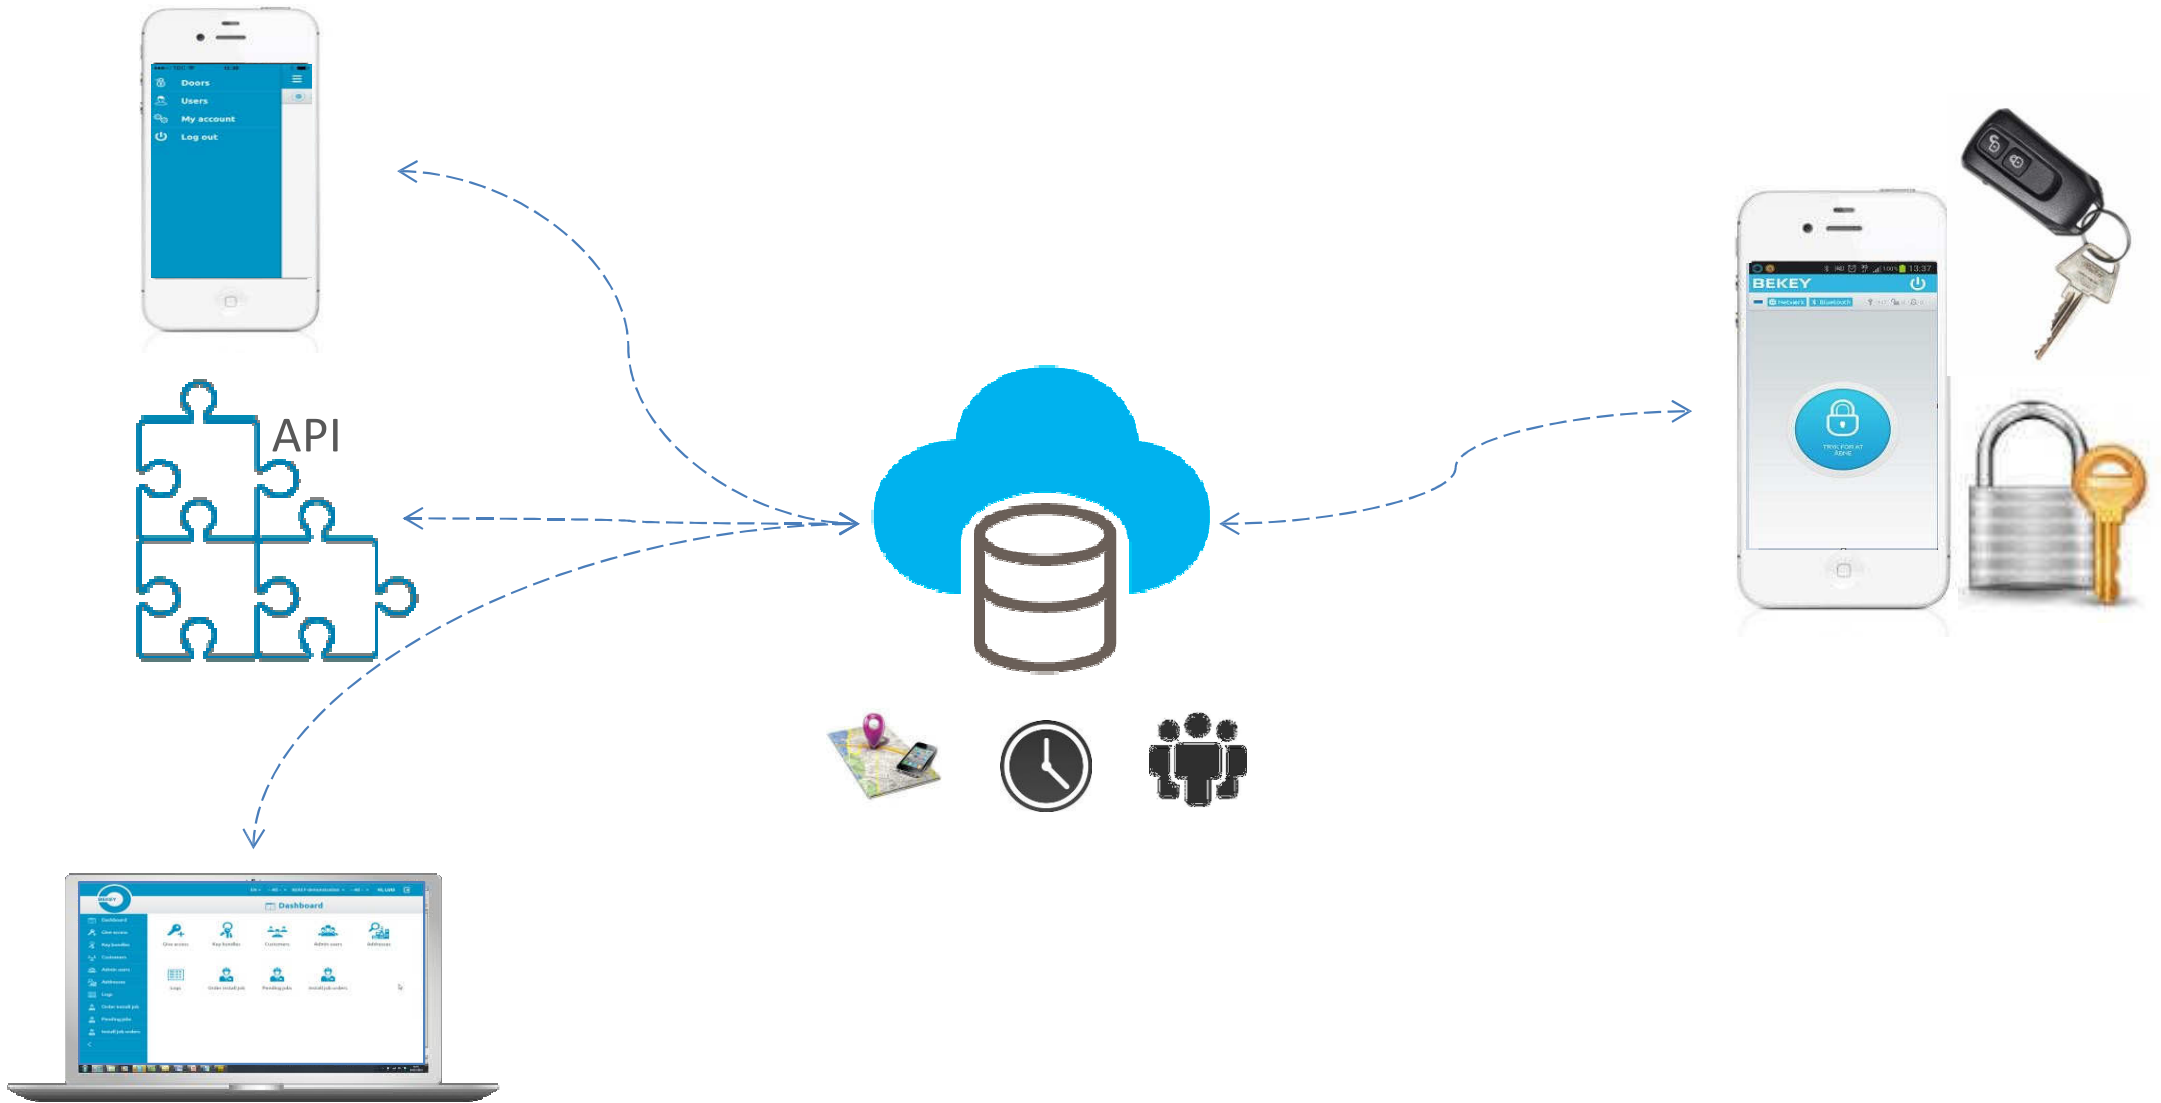

Operations zal gaan plannen waar en wanneer de producten gemonteerd worden

Web-based, IE 9+, Chrome, Firefox and Safari on OS X

Fitters/locksmith

De monteurs installeren de producten en gebruiken de Install app voor de programmering

Android

Installatie units B2C

Beheerder

De consument creëert een account en installeert het product

iOS and Android

Verspreiding van sleutels - Demo

Beveiliging is op het niveau van online bankieren

KMD Integratie

 **Dashboard** Dashboard Give access Key bundles Customers Admin users Logs Order install job Pending jobs Install job orders

Give access

Key bundles

Customers

Admin users

Logs

Order install job

Pending jobs

Install job orders

Netkey is Bekey's cloud-based beheer systeem. Naast de 'standaard' functionaliteiten (gebruikers, sleutels, locaties, enz..) heeft het ook functionaliteiten voor t.a.v. aansturing van de installateurs. Dit laatste met name t.b.v. de planning en productiviteit in geval van vele installaties per dag per installateur