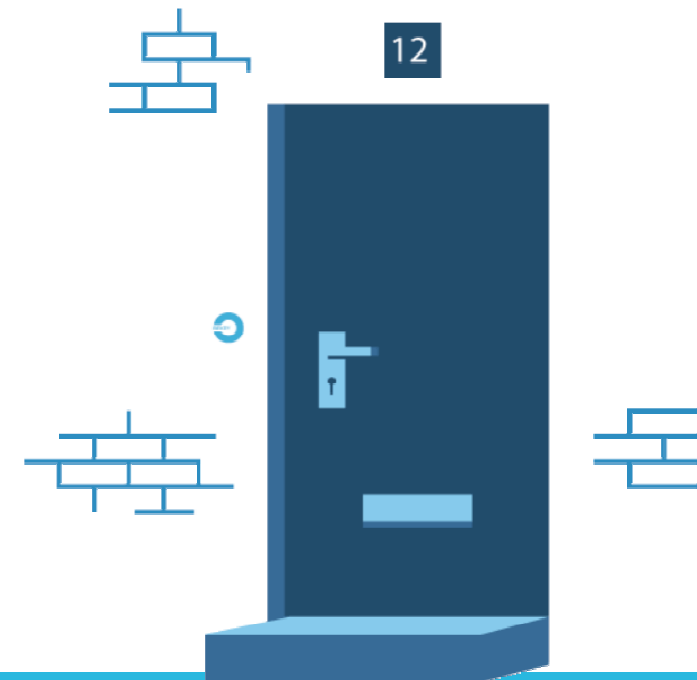

Smart Motor cilinder:

Technisch datablad

Bluetooth® Smart

Voeding	4 AA-batterijen, tot 8000 openingen
Maten	L: 205 mm W: 72 mm H: 39 mm
Gewicht	500 G, incl. batterijen
Materiaal	Aluminium voorkant
Radio frequency	2400 - 2480 MHz
Min. Max. temperatuur	-10° C - +40° C
Technology	Bluetooth® Smart
Werkt met	IPhone 4S en de nieuwere Android V.4.3++ en windows phone
Key Management Operating System	NETKEY in de cloud
App	Gratis BEKEY App beschikbaar in de download store