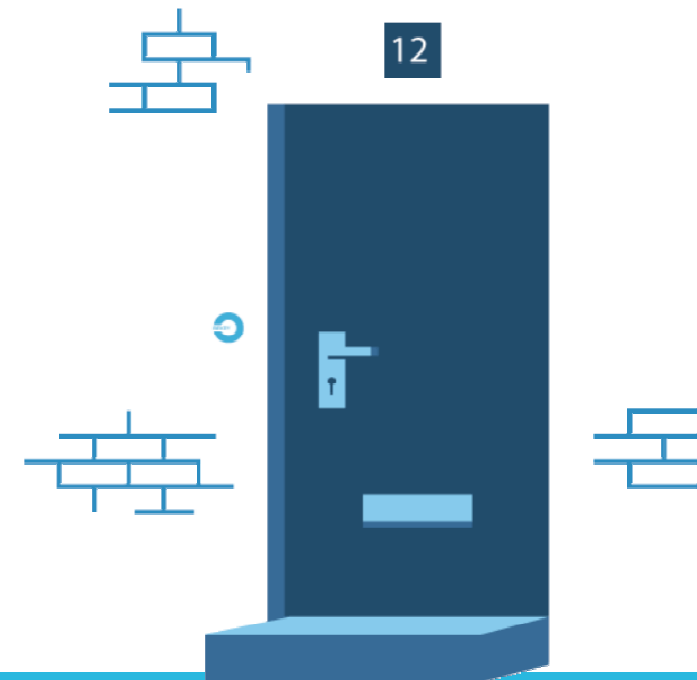

- De smart deurcontroller wordt in de bestaande intercom geplaatst
- Het element is niet zichtbaar
- Toegangsgerechtigden kunnen direct naar binnen, zonder iemand te storen.
- De deur gaat automatisch open als je deze benaderd, indien ingesteld

Smart deurcontroller :

Technisch datablad

Voeding	6 - 24 V AC _{RMS} /DC, 15 mA _{avg}
Kabels	0.5 meter. 4 kabels voor stroom en relay.
output	Electronic relay 6 - 24 V AC _{RMS} /DC, max 1,0A
Maatvoering	L: 87 mm W: 13 mm H: 31 mm
Installatie	De Smart deurcontroller wordt in de intercom unit geplaatst.

Smart motorcilinder:

Meer dan 12.000 units reeds gemonteerd door heel Denemarken en Zweden

- De motorcilinder is toepasbaar op alle Nederlandse deuren
- De deur wordt geopend door een bluetooth signaal tussen de motorcilinder en uw smart phone
- De motorcilinder wordt op het bestaande slot gemonteerd.
- Danish design