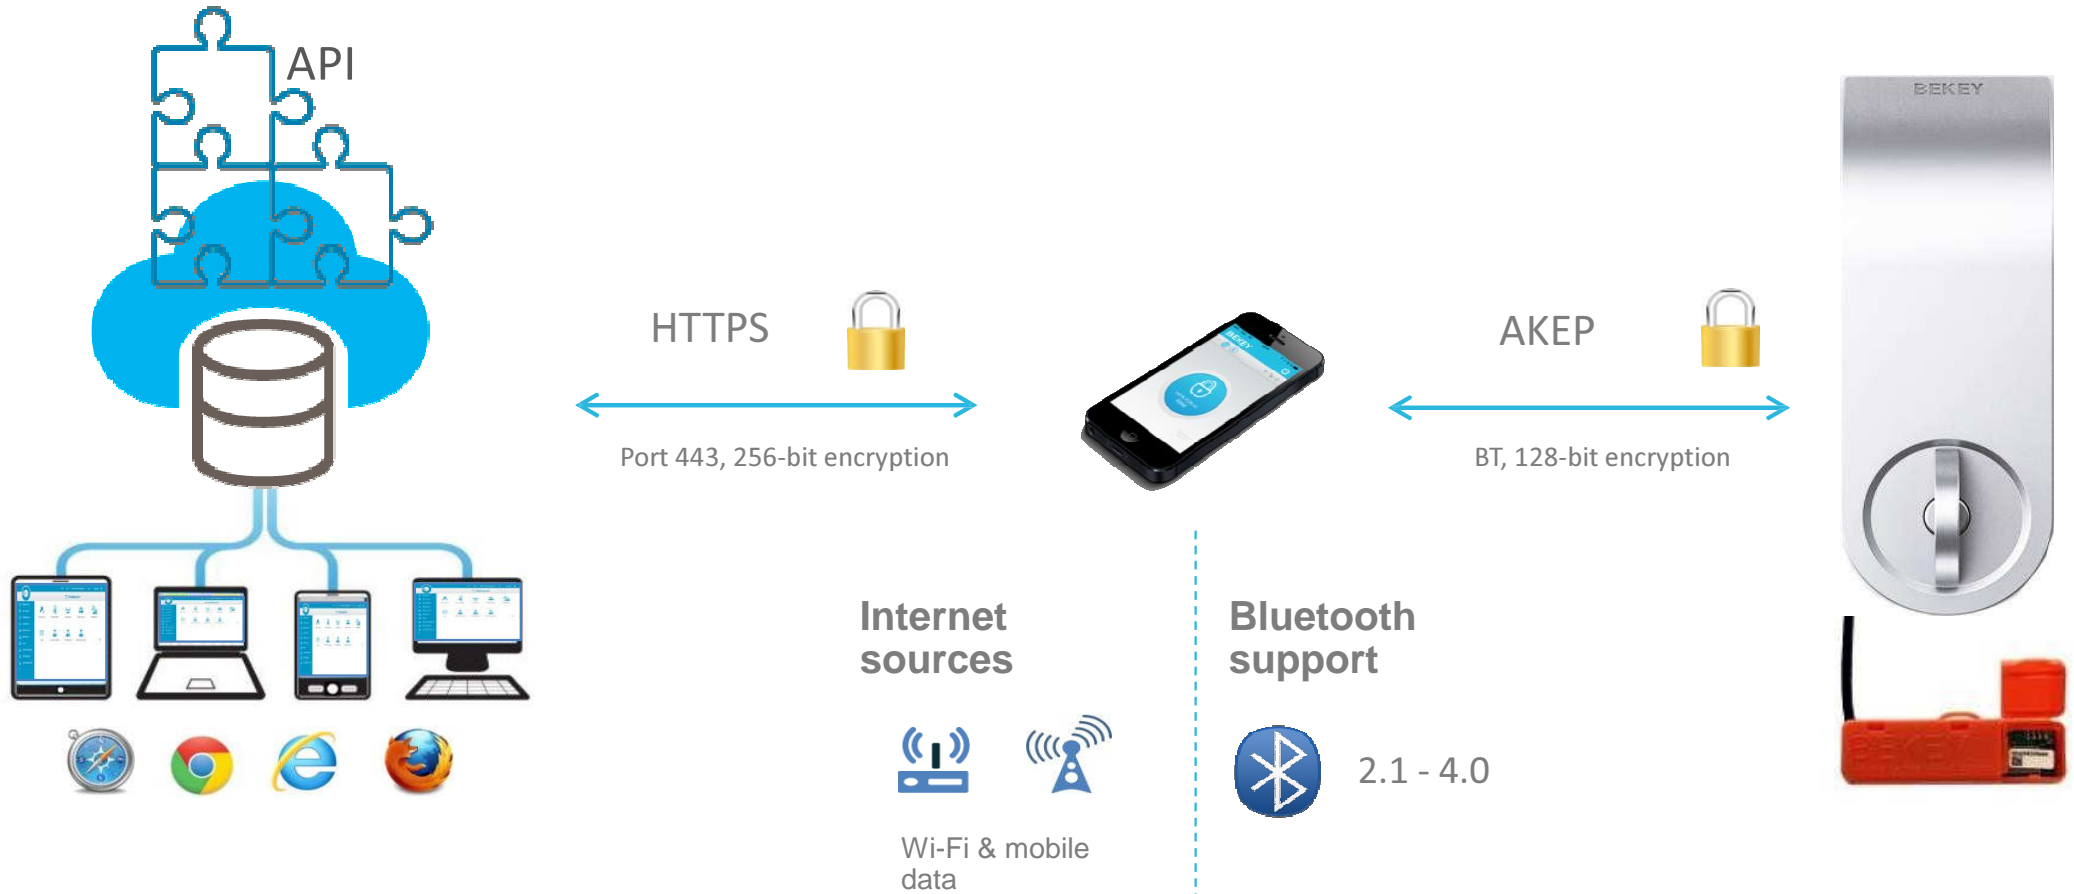

Android

Installatie B2B/B2B– Artitec-BEKEY

Beheerder

De beheerder bestelt een x aantal producten die gemonteerd worden op een specifiek adres

Web-based, IE 9+, Chrome, Firefox and Safari on OS X

Artitec-BEKEY Operations

Operations zal gaan plannen waar en wanneer de producten gemonteerd worden

Web-based, IE 9+, Chrome, Firefox and Safari on OS X

Fitters/locksmith

De monteurs installeren de producten en gebruiken de Install app voor de programmering

Android

Installatie units B2C

Beheerder

De consument creëert een account en installeert het product

iOS and Android

Verspreiding van sleutels - Demo

Beveiliging is op het niveau van online bankieren

KMD Integratie

Install job orders

Netkey is Bekey's cloud-based beheer systeem. Naast de 'standaard' functionaliteiten (gebruikers, sleutels, locaties, enz..) heeft het ook functionaliteiten voor t.a.v. aansturing van de installateurs. Dit laatste met name t.b.v. de planning en productiviteit in geval van vele installaties per dag per installateur