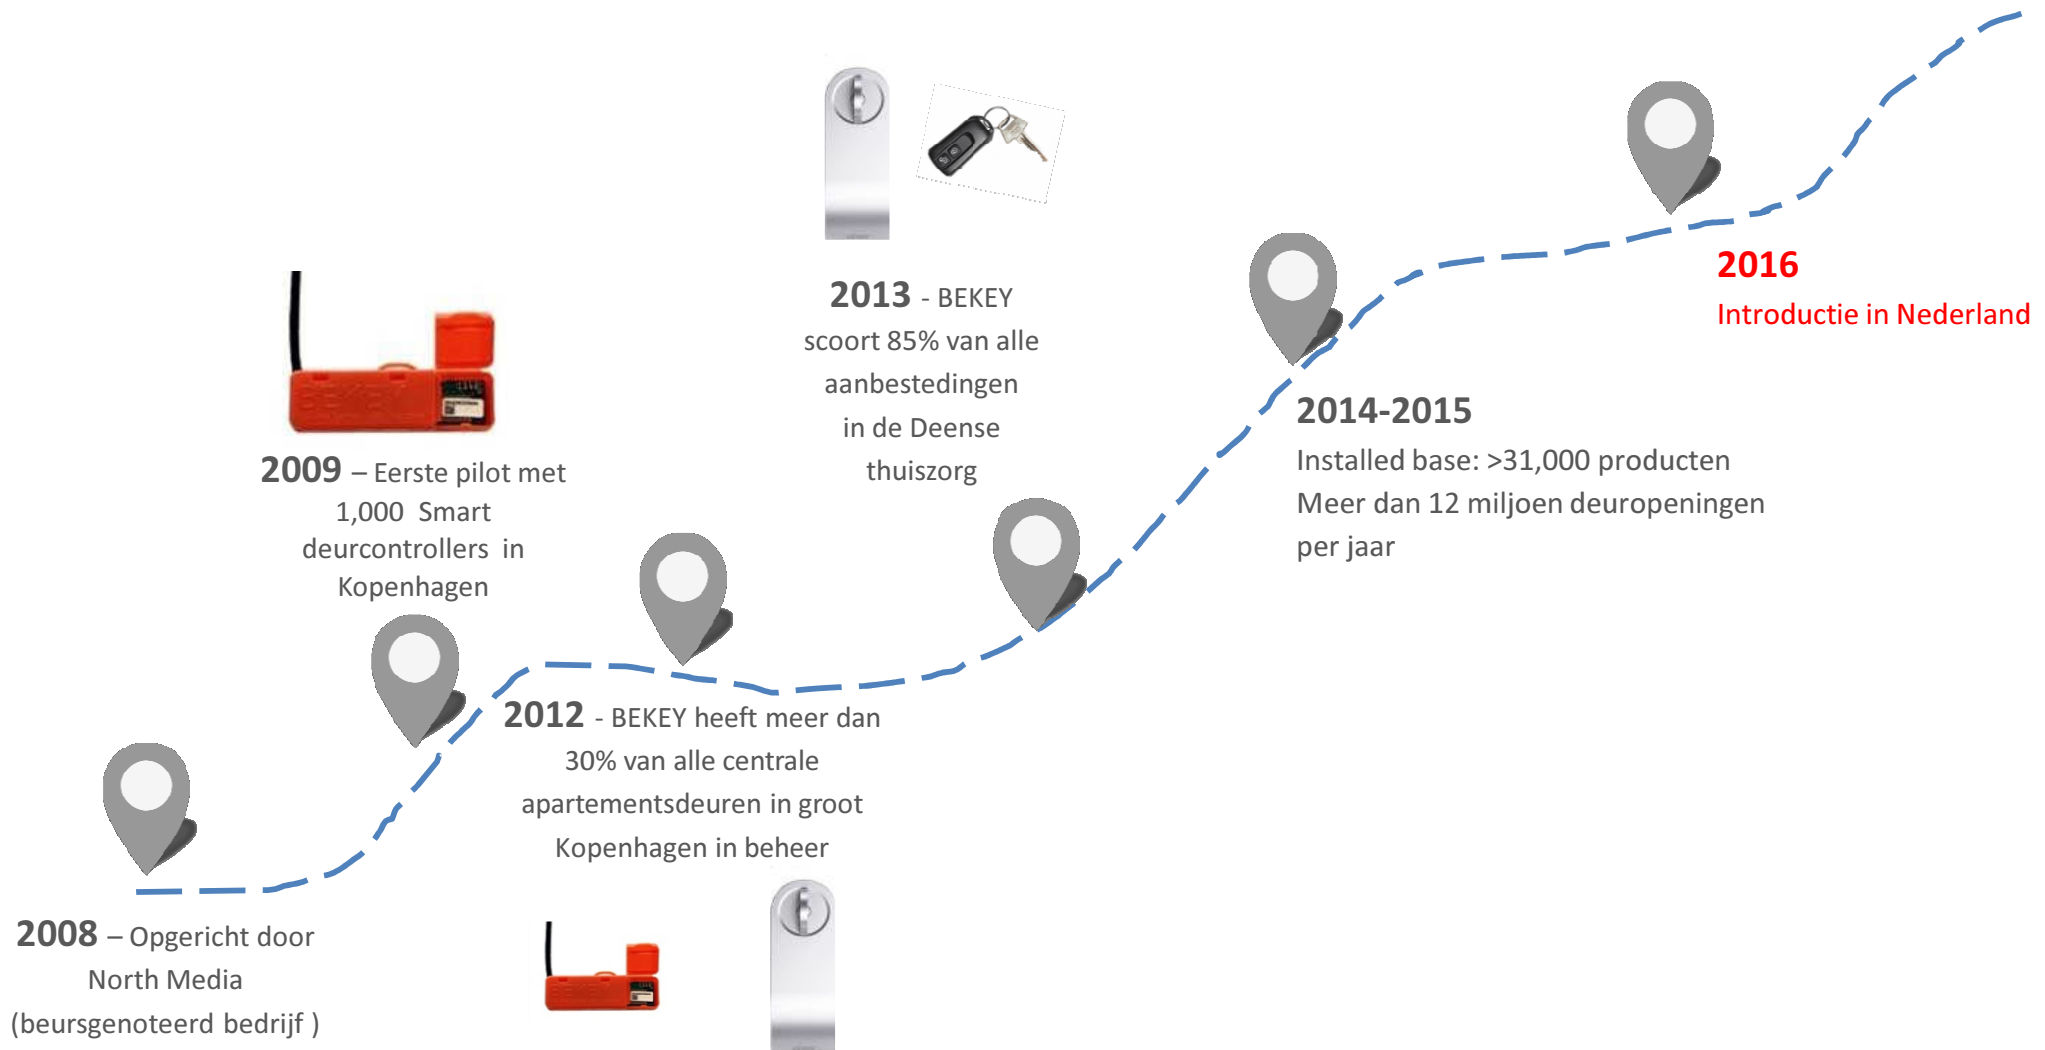

Digitaal sleutelbeheer

> 31.000 installaties reeds actief

BEKEY

Grootste organisatie in
Denemarken voor het
elektronisch openen van
deuren

BEKEY heeft een snelle groei gerealiseerd sinds haar oprichting in 2008. In 2015 > 12 miljoen deuropeningen met haar producten

>20 Deense gemeenten gebruiken Bekey voor hun thuiszorg verplichtingen

Meer dan 200.000 deuren worden in de thuiszorg per maand geopend

Faxe Kommune
300 eenheden geïnstalleerd

Trelleborg Kommune
2.500 eenheden geïnstalleerd