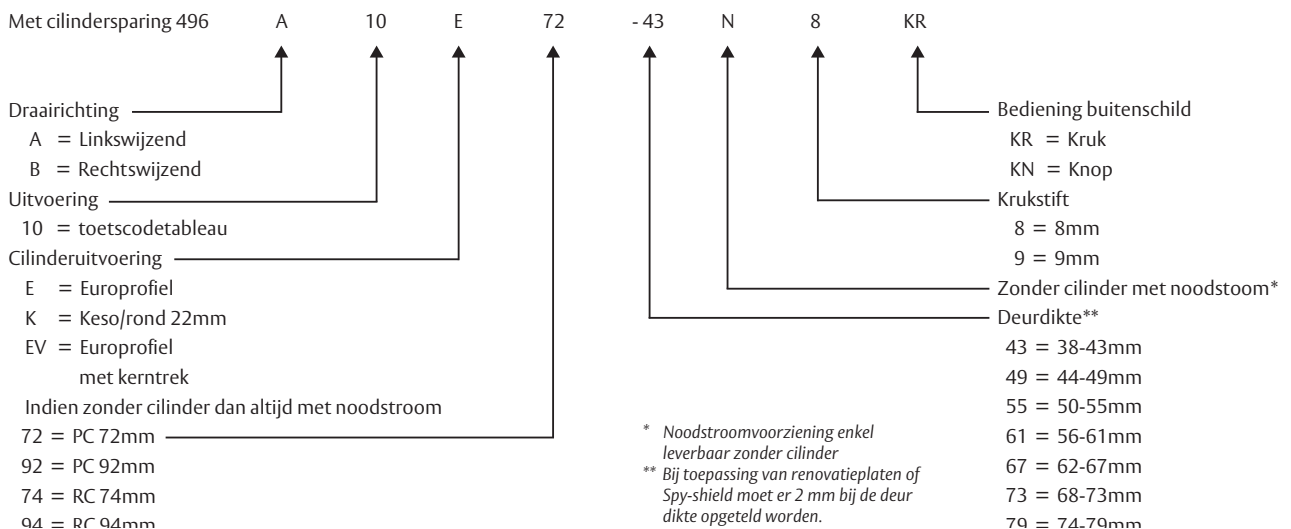

effeff Anykey codeslot met toetstabeau

effeff Anykey

Technische gegevens

Technische gegevens	
Voeding	4 stuks AA batterijen (penlights)
Deurdiktes	mogelijk vanaf 38 mm tot (optioneel) 85 mm
Bedrijfstemperatuur	-10 °C +40 °C (buitschild) +5 °C +40 °C (binnenschild)
Schild	buitschild IP54, binnenschild IP40
Code	3-8 karakters, 39 gebruikers- codes programmeerbaar
Openingen	35.000
Te programmeren met	mastercode
Programmeerbaar	direct op het beslag reset functie
Backlight functie	schakelt automatisch aan bij nadering van tableau
Gebruik	geschikt voor hoogfrequent gebruik
Slaapstand	slaapstand voor energie- besparing

Accessoires:

- ☐ effeff renovatie afdekplaat 496-108
- ☐ ASSA ABLOY deurdranger
- ☐ ABLOY slot zelfvergrendelend antipaniekslot EL060/EL160
- ☐ ABLOY sluitplaat EA322
- ☐ IKON/LIPS cilinder

effeff Anykey codeslot met toetstableau

Modellen/ bestelnummers