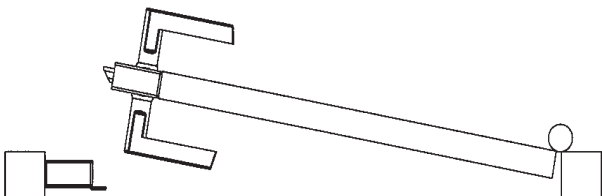

Artikelnummers: 148E-DINR en 148E-DINL

Maatvoering: mm

#### Voorbeeld draairichting deur/poort

Bij bovenstaande draairichting gebruikt u een elektrisch slot DINR.  
Wanneer de poort andersom draait gebruikt u een elektrisch slot DINL.

#### Uitleg:

Met behulp van de ontgrendelingschroef kan het slot continu ontgrendeld worden. De deur wordt dan niet meer geblokkeerd en er ontstaat een vrije doorgang.

Schroefsleuf verticaal: vrije doorgang  
Schroefsleuf horizontaal: slot in werking