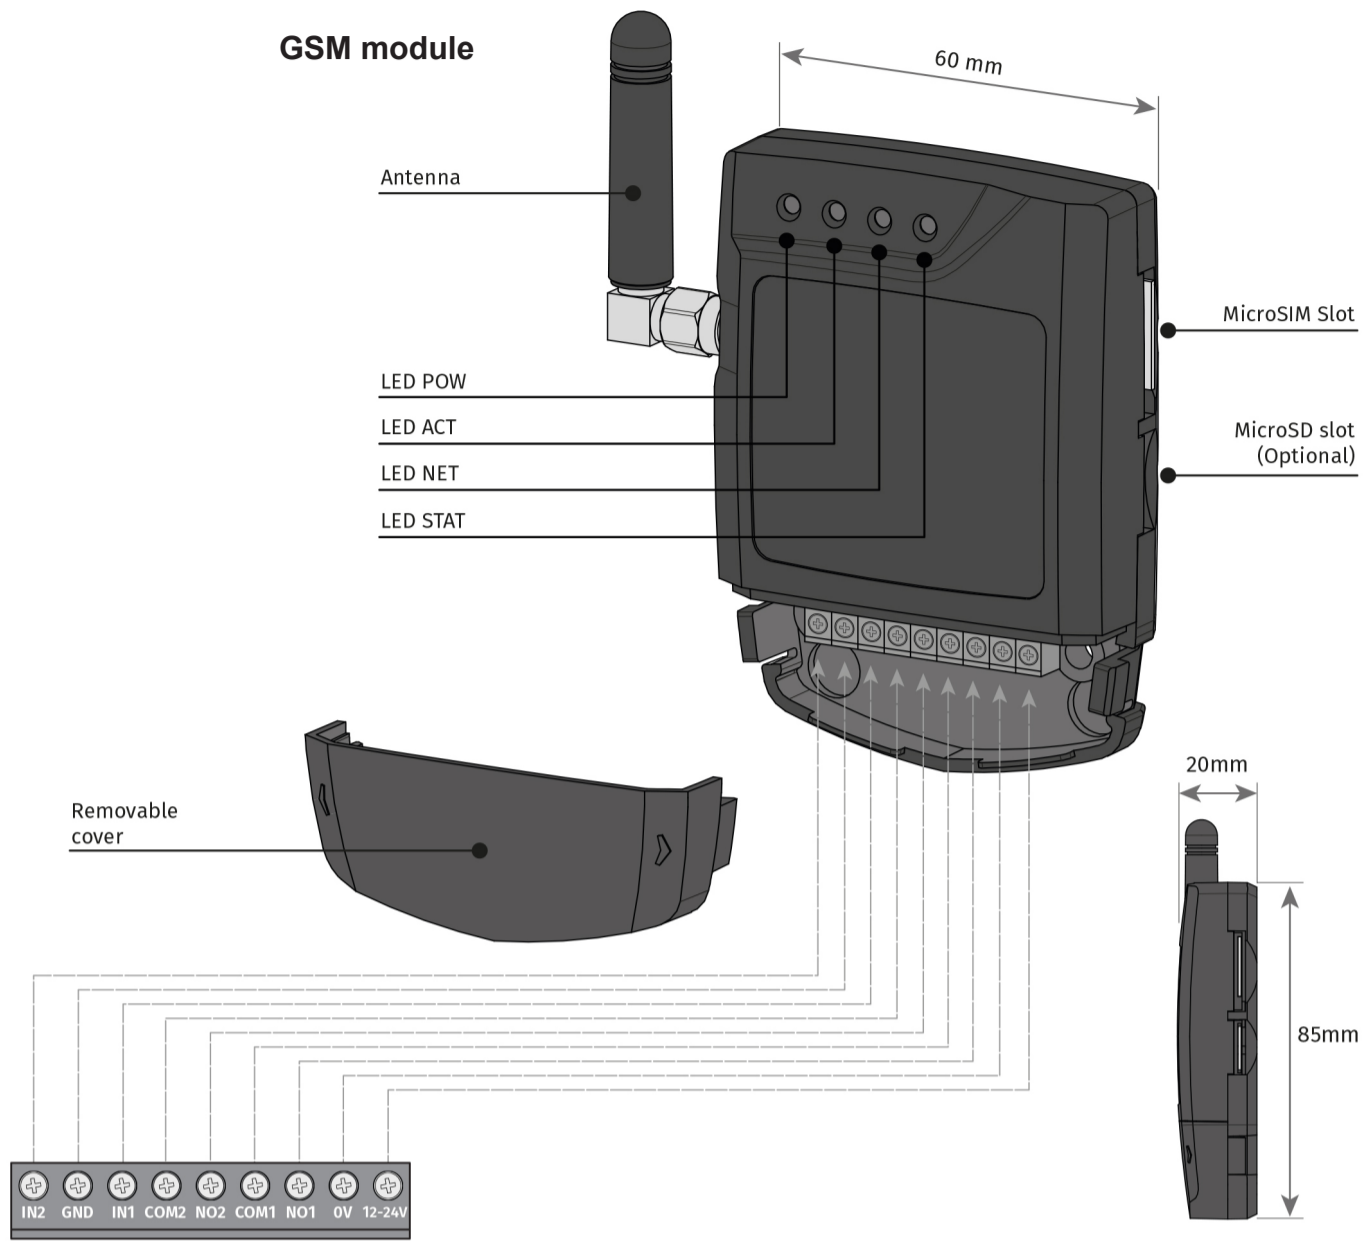

GSM module

Voeding

12V DC voeding incl. timerfunctie

Elektrische sluitplaat