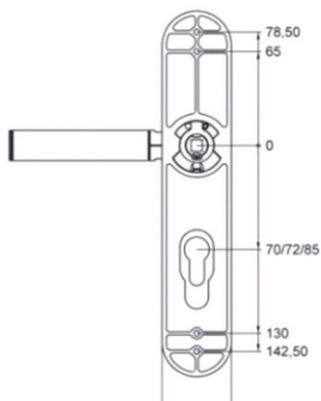

De ASSA ABLOY Code Handle biedt een eenvoudige toegangscontroleoplossing voor individuele binnendeuren door toepassing van een pincodesysteem in de deurgrendel. Het assortiment voor deuren bestaat uit een Code Handle op langschild en op rozet.

Toepassing

De Code Handle is een slim elektromechanisch deurbeslag, dat zonder bekabeling, op nagenoeg elk bestaand slot wordt aangebracht. De kruk is voorzien van vijf toetsen. Eén toets om de deur te vergrendelen en vier toetsen om een gebruikerscode mee in te voeren. Door het ingeven van de juiste code wordt de krukbediening aan het slot gekoppeld. De gebruiker kan de deur daardoor met één krukbediening openen. De Code Handle is de ideale vorm van toegangscontrole voor bijvoorbeeld specifieke ruimtes in een kantoor of zorg- instelling, een magazijn in een winkel of een praktijkruimte in een woning. De Code Handle op langschild is door zijn afmetingen zeer geschikt als renovatiebeslag. De maatvoering is gelijk aan de maatvoering van het LIPS RVS 8000-serie beslag.

Technische gegevens

Specificaties voor 8832

- Toegangscontrole per individuele binnendeur
- Zeer geschikt als renovatiebeslag
- Maatvoering identiek aan de LIPS RVS 8000-serie beslag
- Eenvoudige en comfortabele bediening zonder sleutel
- Keuze tussen handmatige of automatische afsluiting
- Openen door middel van individuele gebruikerscode
- Eén mastercode en maximaal negen gebruikerscodes
- Vluchtveilig: deurkruk aan binnenzijde altijd bedienbaar
- Combinatie mogelijk met zowel loopslot als dag-en nachtslot
- Optie: met sleutel vergrendelen op dag- én nachtschoot
- Lage batterij-indicatie bij bediening. Zodra de indicatie knippert, zijn nog 500 bedieningen mogelijk.
- Gevoed door twee 3-Volts Lithium batterijen, CR2, geschikt voor ongeveer 100.000 handelingen
- Zeer eenvoudige montage en batterijwissel