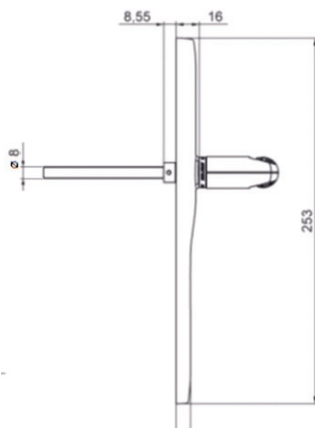

Toepassing

De Code Handle is een slim elektromechanisch deurbeslag, dat zonder bekabeling, op nagenoeg elk bestaand slot wordt aangebracht. De kruk is voorzien van vijf toetsen. Eén toets om de deur te vergrendelen en vier toetsen om een gebruikerscode mee in te voeren. Door het ingeven van de juiste code wordt de krukbediening aan het slot gekoppeld. De gebruiker kan de deur daardoor met één krukbediening openen. De Code Handle is de ideale vorm van toegangscontrole voor bijvoorbeeld specifieke ruimtes in een kantoor of zorg- instelling, een magazijn in een winkel of een praktijkruimte in een woning. De Code Handle op langschild is door zijn afmetingen zeer geschikt als renovatiebeslag. De maatvoering is gelijk aan de maatvoering van het LIPS RVS 8000-serie beslag.

Technische gegevens

Specificaties voor 8832

- Toegangscontrole per individuele binnendeur
- Zeer geschikt als renovatiebeslag
- Maatvoering identiek aan de LIPS RVS 8000-serie beslag
- Eenvoudige en comfortabele bediening zonder sleutel
- Keuze tussen handmatige of automatische afsluiting
- Openen door middel van individuele gebruikerscode
- Eén mastercode en maximaal negen gebruikerscodes
- Vluchtveilig: deurkruk aan binnenzijde altijd bedienbaar
- Combinatie mogelijk met zowel loopslot als dag-en nachtslot
- Optie: met sleutel vergrendelen op dag- én nachtschoot
- Lage batterij-indicatie bij bediening. Zodra de indicatie knippert, zijn nog 500 bedieningen mogelijk.
- Gevoed door twee 3-Volts Lithium batterijen, CR2, geschikt voor ongeveer 100.000 handelingen
- Zeer eenvoudige montage en batterijwissel