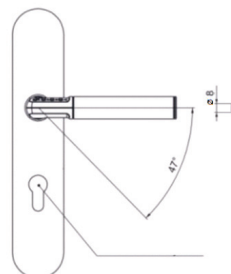

De ASSA ABLOY Code Handle biedt een eenvoudige toegangscontroleoplossing voor individuele binnendeuren door toepassing van een pincodesysteem in de deurgrendel. Het assortiment voor deuren bestaat uit een Code Handle op langschild en op rozet.

Toepassing

De Code Handle is een slim elektromechanisch deurbeslag, dat zonder bekabeling, op nagenoeg elk bestaand slot wordt aangebracht. De kruk is voorzien van vijf toetsen. Eén toets om de deur te vergrendelen en vier toetsen om een gebruikerscode mee in te voeren. Door het ingeven van de juiste code wordt de krukbediening aan het slot gekoppeld. De gebruiker kan de deur daardoor met één krukbediening openen. De Code Handle is de ideale vorm van toegangscontrole voor bijvoorbeeld specifieke ruimtes in een kantoor of zorg- instelling, een magazijn in een winkel of een praktijkruimte in een woning. De Code Handle op langschild is door zijn afmetingen zeer geschikt als renovatiebeslag. De maatvoering is gelijk aan de maatvoering van het LIPS RVS 8000-serie beslag.

Technische gegevens

Specificaties voor 8832

- Toegangscontrole per individuele binnendeur
- Zeer geschikt als renovatiebeslag
- Maatvoering identiek aan de LIPS RVS 8000-serie beslag
- Eenvoudige en comfortabele bediening zonder sleutel
- Keuze tussen handmatige of automatische afsluiting
- Openen door middel van individuele gebruikerscode
- Eén mastercode en maximaal negen gebruikerscodes
- Vluchtveilig: deurkruk aan binnenzijde altijd bedienbaar
- Combinatie mogelijk met zowel loopslot als dag-en nachtslot
- Optie: met sleutel vergrendelen op dag- én nachtschoot
- Lage batterij-indicatie bij bediening. Zodra de indicatie knippert, zijn nog 500 bedieningen mogelijk.
- Gevoed door twee 3-Volts Lithium batterijen, CR2, geschikt voor ongeveer 100.000 handelingen
- Zeer eenvoudige montage en batterijwissel