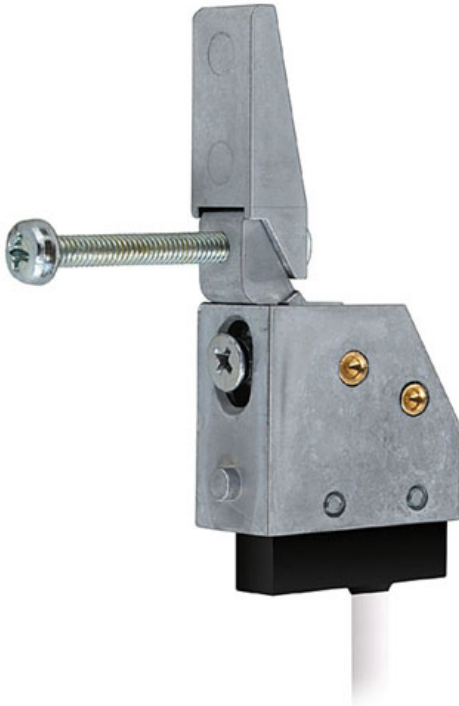

Nachtschoot-signaleringscontact 878-----00

Door de draaibaar gelagerde schakelhendel is geen begrenzing aanwezig voor de grendelinsluiting. De smalle uitvoering en de meegeleverde montageschroef maken het door de uitgestanste grendeluitsparing mogelijk het grendelschakelcontact ook in bestaande stalen kozijnen zonder sluitplaat te monteren. Dit is ook achteraf mogelijk bij reeds ingebouwde kozijnen.

Overzicht van de voordelen

- Draaibaar gelagerde schakelhendel
- De smalle uitvoering en de meegeleverde montageschroef maken het mogelijk het grendelschakelcontact ook in bestaande stalen kozijnen zonder sluitplaten te monteren.
- Dit kan ook achteraf bij reeds ingebouwde kozijnen plaatsvinden

Omvang van de levering

- Nachtschoot-signaleringscontact

Technische gegevens

Schakelcontact	Wisselcontact
Grendeluitsluiting	niet begrensd
Beschermingsgraad	IP 54
Aanspreektraject	3 mm
Aansluitkabel	4 m
Nominale aansluitspanning	25 V AC/DC
Artikelnummer	
878-----00	