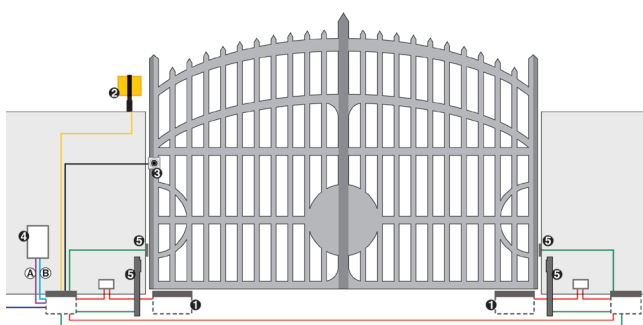

INSTALLATIEVOORBEELD 24V