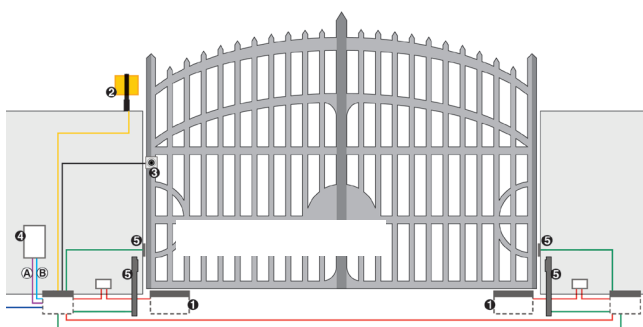

770N (230V / 24V)

Type	Gebruik			Motorsturing	Artikelcode
	Max. vleugelbreedte (m)	Max. gewicht (kg) (*)	Gebruiksfrequentie (cycli/uur)		
770N - 230V	2,0	500	20	Niet inbegrepen	10675201
770N - 24V	2,0	500	Continu gebruik	Niet inbegrepen	10675301

De verpakking 770N 230V bevat : een elektromechanische aandrijving, installatietoebehoren, een condensator 12,5µF 400V.

De verpakking 770N 24VDC bevat : een elektromechanische aandrijving, installatietoebehoren

De verpakking van de zelfdragende huizing bevat : een zelfdragende huizing, deksel in roestvrijstaal, noodontgrendelingsarm, 2 ontgrendelings sleutels, installatietoebehoren.

(*) Zie tabel op de volgende pagina

INSTALLATIEVOORBEELD 230V