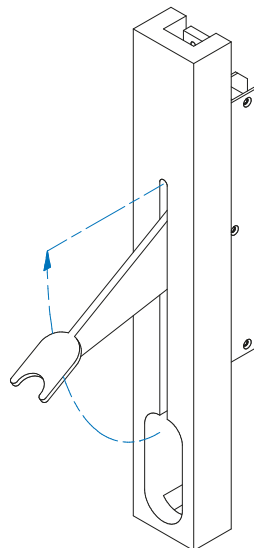

Detailtekening Multipoint inbouw en opbouw:

Inbouw

Multipoint de Luxe (verstelbaar)

Multipoint Light (niet verstelbaar)

Multipoint Automatic (verstelbaar)

Bedieningswijze: draaihendel of overslaghendel

Opbouw

Multipoint de Luxe (verstelbaar)

Multipoint Automatic (verstelbaar)

Bedieningswijze: kwartslaghendel of overslaghendel

Overslaghendel inbouw

Draaihendel inbouw

Overslaghendel opbouw

Kwartslaghendel opbouw

de Luxe (verstelbaar)

Light (niet verstelbaar)

Bijzetkast HMB haakschoot

max 3 mm

de Luxe (verstelbaar)

Bijzetkast HMB automatic dagschoot

Magneet

Detailtekeningen inbouw

Detail deur 40 mm

Detail deur 56 mm met kader sponning

Detail deur 56 mm met voorloop sponning

Advies groefmaat:
25 x 19,5 mm (breedte x diepte)

SKG3 Espagnolet (RC3):
Te gebruiken schroeven (SKH gecertificeerd): 4,5 x 60 mm.