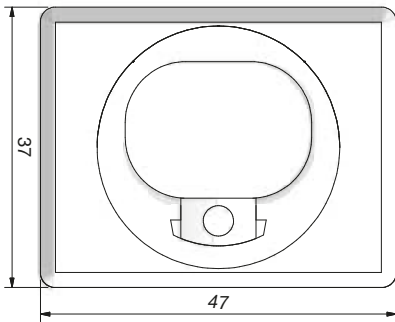

Light (niet verstelbaar)

Bijzetkast HMB haakschoot

max 3 mm

de Luxe (verstelbaar)

Bijzetkast HMB automatic dagschoot

Magneet

Detailtekeningen inbouw

Detail deur 40 mm

Detail deur 56 mm met kader sponning

Detail deur 56 mm met voorloop sponning

Advies groefmaat:
25 x 19,5 mm (breedte x diepte)

SKG3 Espagnolet (RC3):
Te gebruiken schroeven (SKH gecertificeerd): 4,5 x 60 mm.

Indien toepassing volgens RC2
zijn schroeven van 4 x 50 mm toegestaan.

Detailtekeningen opbouw

Detail deur 40 mm

Detail deur 56 mm met kader sponning

Detail deur 56 mm met voorloop sponning

Instellen sluitpot

Stand	A	B
min	7,3 mm	1,3 mm
med	8,8 mm	2,8 mm
max	10,3 mm	4,3 mm

Infrezing verstelbare sluitpot

HMB profit locks & tools Einsteinweg 17-19, 3404 LH IJsselstein (U)

T: +31 (0)30 686 8330 F: +31 (0)30 687 5688 E: hmb@hmb.nu W: www.hmb.nu