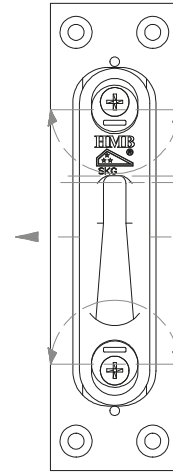

Light (niet verstelbaar)

Bijzetkast HMB haakschoot

max 3 mm

de Luxe (verstelbaar)

Bijzetkast HMB automatic dagschoot

Magneet

Detailtekeningen inbouw

Detail deur 40 mm

Detail deur 56 mm met kader sponning

Detail deur 56 mm met voorloop sponning

Advies groefmaat:
25 x 19,5 mm (breedte x diepte)

SKG3 Espagnolet (RC3):
Te gebruiken schroeven (SKH gecertificeerd): 4,5 x 60 mm.

Indien toepassing volgens RC2
zijn schroeven van 4 x 50 mm toegestaan.

Detailtekeningen opbouw

Detail deur 40 mm

Detail deur 56 mm met kader sponning

Detail deur 56 mm met voorloop sponning

Instellen sluitpot

Stand	A	B
min	7,3 mm	1,3 mm
med	8,8 mm	2,8 mm
max	10,3 mm	4,3 mm

Infrezing verstelbare sluitpot

HMB profit locks & tools Einsteinweg 17-19, 3404 LH IJsselstein (U)

T: +31 (0)30 686 8330 F: +31 (0)30 687 5688 E: hmb@hmb.nu W: www.hmb.nu