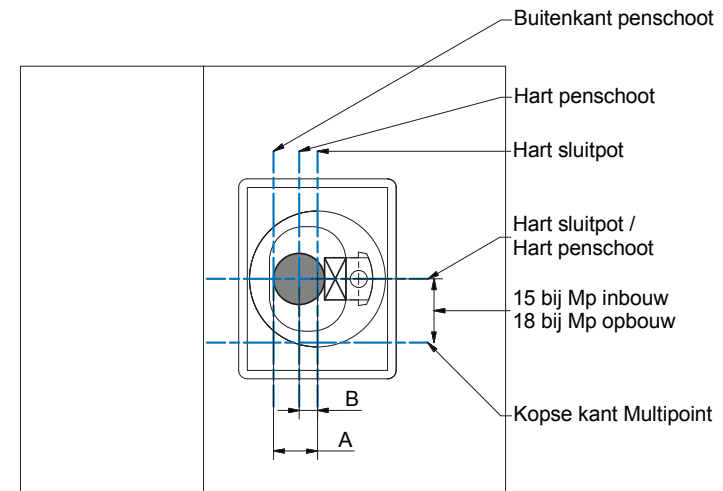

Detail deur 56 mm met kader sponning

Detail deur 56 mm met voorloop sponning

Advies groefmaat:
25 x 19,5 mm (breedte x diepte)

SKG3 Espagnolet (RC3):
Te gebruiken schroeven (SKH gecertificeerd): 4,5 x 60 mm.

Indien toepassing volgens RC2
zijn schroeven van 4 x 50 mm toegestaan.

Detailtekeningen opbouw

Detail deur 40 mm

Detail deur 56 mm met kader sponning

Detail deur 56 mm met voorloop sponning

Instellen sluitpot

Stand	A	B
min	7,3 mm	1,3 mm
med	8,8 mm	2,8 mm
max	10,3 mm	4,3 mm

Infrezing verstelbare sluitpot

HMB profit locks & tools Einsteinweg 17-19, 3404 LH IJsselstein (U)

T: +31 (0)30 686 8330 F: +31 (0)30 687 5688 E: hmb@hmb.nu W: www.hmb.nu