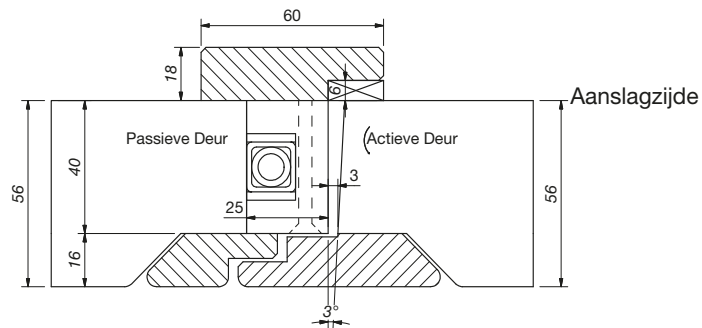

Detail deur 56 mm met kader sponning

Detail deur 56 mm met voorloop sponning

Advies groefmaat:
25 x 19,5 mm (breedte x diepte)

SKG3 Espagnolet (RC3):
Te gebruiken schroeven (SKH gecertificeerd): 4,5 x 60 mm.

Indien toepassing volgens RC2
zijn schroeven van 4 x 50 mm toegestaan.

Detailtekeningen opbouw

Detail deur 40 mm

Detail deur 56 mm met kader sponning

Detail deur 56 mm met voorloop sponning

Instellen sluitpot

Stand	A	B
min	7,3 mm	1,3 mm
med	8,8 mm	2,8 mm
max	10,3 mm	4,3 mm

Infrezing verstelbare sluitpot

HMB profit locks & tools Einsteinweg 17-19, 3404 LH IJsselstein (U)

T: +31 (0)30 686 8330 F: +31 (0)30 687 5688 E: hmb@hmb.nu W: www.hmb.nu