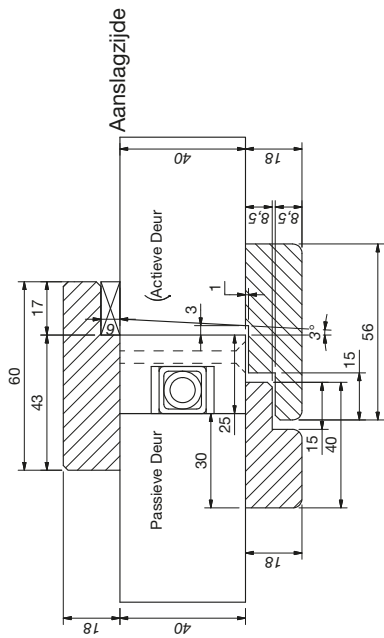

Light (niet verstelbaar)

Bijzetkast HMB haakschoot

max 3 mm

de Luxe (verstelbaar)

Bijzetkast HMB automatic dagschoot

Magneet

Detailtekeningen inbouw

Detail deur 40 mm

Detail deur 56 mm met kader sponning

Detail deur 56 mm met voorloop sponning

Advies groefmaat:
25 x 19,5 mm (breedte x diepte)

SKG3 Espagnolet (RC3):
Te gebruiken schroeven (SKH gecertificeerd): 4,5 x 60 mm.

Indien toepassing volgens RC2
zijn schroeven van 4 x 50 mm toegestaan.

Detailtekeningen opbouw

Detail deur 40 mm

Detail deur 56 mm met kader sponning

Detail deur 56 mm met voorloop sponning

Instellen sluitpot

Stand	A	B
min	7,3 mm	1,3 mm
med	8,8 mm	2,8 mm
max	10,3 mm	4,3 mm

Infrezing verstelbare sluitpot

HMB profit locks & tools Einsteinweg 17-19, 3404 LH IJsselstein (U)

T: +31 (0)30 686 8330 F: +31 (0)30 687 5688 E: hmb@hmb.nu W: www.hmb.nu