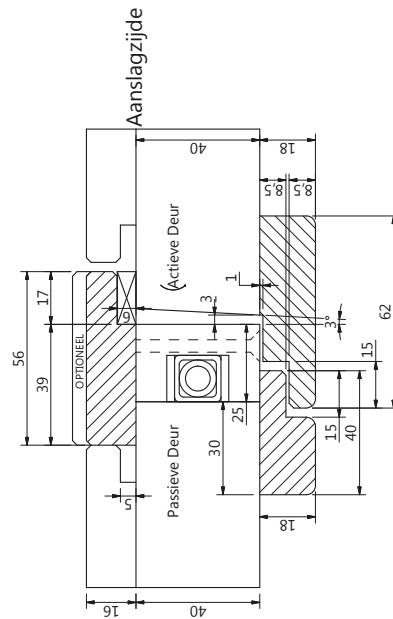

Detail deur 56 mm met kader sponning

Detail deur 56 mm met voorloop sponning

Advies groefmaat:
25 x 19,5 mm (breedte x diepte)

SKG3 Espagnolet (RC3):
Te gebruiken schroeven (SKH gecertificeerd): 4,5 x 60 mm.

Indien toepassing volgens RC2
zijn schroeven van 4 x 50 mm toegestaan.

Detailtekeningen opbouw

Detail deur 40 mm

Detail deur 56 mm met kader sponning

Detail deur 56 mm met voorloop sponning

Instellen sluitpot

Stand	A	B
min	7,3 mm	1,3 mm
med	8,8 mm	2,8 mm
max	10,3 mm	4,3 mm

Infrezing verstelbare sluitpot

HMB profit locks & tools Einsteinweg 17-19, 3404 LH IJsselstein (U)

T: +31 (0)30 686 8330 F: +31 (0)30 687 5688 E: hmb@hmb.nu W: www.hmb.nu