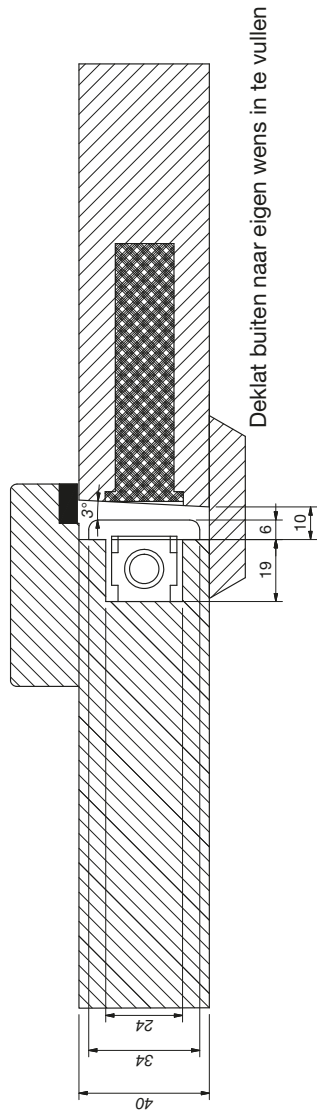

Detailtekening Multipoint inbouw en opbouw:

Inbouw

Multipoint de Luxe (verstelbaar)

Multipoint Light (niet verstelbaar)

Multipoint Automatic (verstelbaar)

Bedieningswijze: draaihendel of overslaghendel

Opbouw

Multipoint de Luxe (verstelbaar)

Multipoint Automatic (verstelbaar)

Bedieningswijze: kwartslaghendel of overslaghendel

Overslaghendel inbouw

Draaihendel inbouw

Overslaghendel opbouw

Kwartslaghendel opbouw

de Luxe (verstelbaar)

Light (niet verstelbaar)

Bijzetkast HMB haakschoot

max 3 mm

de Luxe (verstelbaar)

Bijzetkast HMB automatic dagschoot

Magneet

Detailtekeningen inbouw

Detail deur 40 mm

Detail deur 56 mm met kader sponning

Detail deur 56 mm met voorloop sponning

Advies groefmaat:
25 x 19,5 mm (breedte x diepte)

SKG3 Espagnolet (RC3):
Te gebruiken schroeven (SKH gecertificeerd): 4,5 x 60 mm.