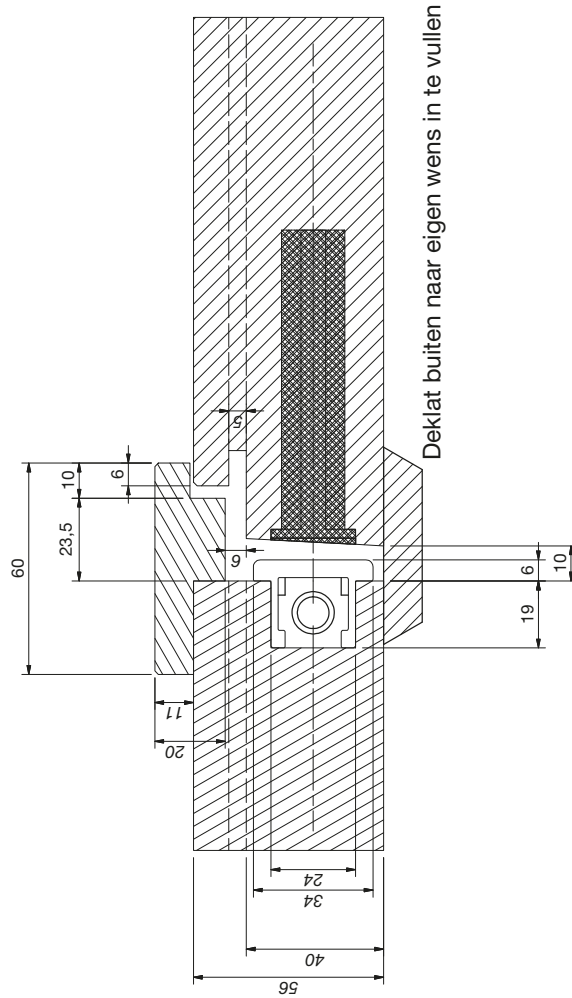

Light (niet verstelbaar)

Bijzetkast HMB haakschoot

max 3 mm

de Luxe (verstelbaar)

Bijzetkast HMB automatic dagschoot

Magneet

Detailtekeningen inbouw

Detail deur 40 mm

Detail deur 56 mm met kader sponning

Detail deur 56 mm met voorloop sponning

Advies groefmaat:
25 x 19,5 mm (breedte x diepte)

SKG3 Espagnolet (RC3):
Te gebruiken schroeven (SKH gecertificeerd): 4,5 x 60 mm.

Indien toepassing volgens RC2
zijn schroeven van 4 x 50 mm toegestaan.

Detailtekeningen opbouw

Detail deur 40 mm

Detail deur 56 mm met kader sponning

Detail deur 56 mm met voorloop sponning

Instellen sluitpot

Stand	A	B
min	7,3 mm	1,3 mm
med	8,8 mm	2,8 mm
max	10,3 mm	4,3 mm

Infrezing verstelbare sluitpot

HMB profit locks & tools Einsteinweg 17-19, 3404 LH IJsselstein (U)

T: +31 (0)30 686 8330 F: +31 (0)30 687 5688 E: hmb@hmb.nu W: www.hmb.nu