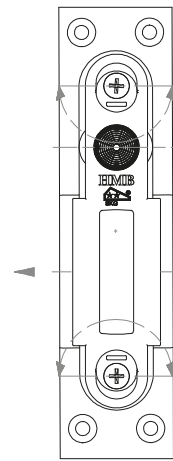

Light (niet verstelbaar)

Bijzetkast HMB haakschoot

max 3 mm

de Luxe (verstelbaar)

Bijzetkast HMB automatic dagschoot

Magneet

Detailtekeningen inbouw

Detail deur 40 mm

Detail deur 56 mm met kader sponning

Detail deur 56 mm met voorloop sponning

Advies groefmaat:
25 x 19,5 mm (breedte x diepte)

SKG3 Espagnolet (RC3):
Te gebruiken schroeven (SKH gecertificeerd): 4,5 x 60 mm.

Indien toepassing volgens RC2
zijn schroeven van 4 x 50 mm toegestaan.

Detailtekeningen opbouw

Detail deur 40 mm

Detail deur 56 mm met kader sponning

Detail deur 56 mm met voorloop sponning

Instellen sluitpot

Stand	A	B
min	7,3 mm	1,3 mm
med	8,8 mm	2,8 mm
max	10,3 mm	4,3 mm

Infrezing verstelbare sluitpot

HMB profit locks & tools Einsteinweg 17-19, 3404 LH IJsselstein (U)

T: +31 (0)30 686 8330 F: +31 (0)30 687 5688 E: hmb@hmb.nu W: www.hmb.nu