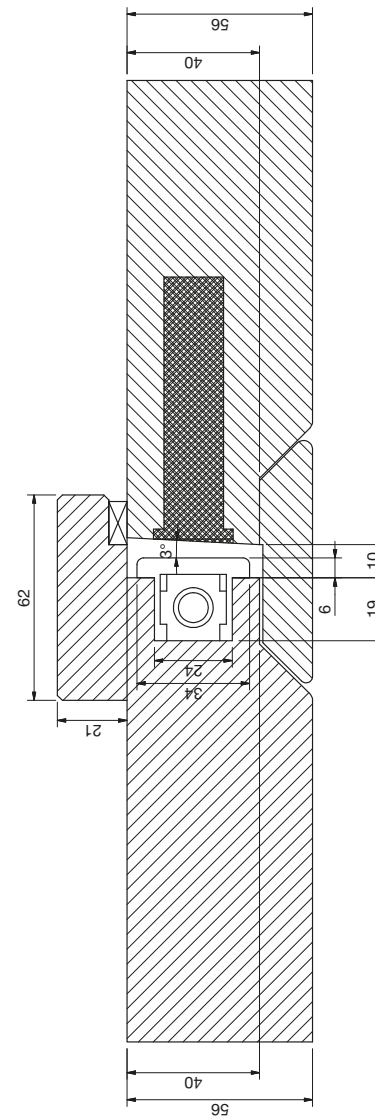

Light (niet verstelbaar)

Bijzetkast HMB haakschoot

max 3 mm

de Luxe (verstelbaar)

Bijzetkast HMB automatic dagschoot

Magneet

Detailtekeningen inbouw

Detail deur 40 mm

Detail deur 56 mm met kader sponning

Detail deur 56 mm met voorloop sponning

Advies groefmaat:
25 x 19,5 mm (breedte x diepte)

SKG3 Espagnolet (RC3):
Te gebruiken schroeven (SKH gecertificeerd): 4,5 x 60 mm.

Indien toepassing volgens RC2
zijn schroeven van 4 x 50 mm toegestaan.

Detailtekeningen opbouw

Detail deur 40 mm

Detail deur 56 mm met kader sponning

Detail deur 56 mm met voorloop sponning

Instellen sluitpot

Stand	A	B
min	7,3 mm	1,3 mm
med	8,8 mm	2,8 mm
max	10,3 mm	4,3 mm

Infrezing verstelbare sluitpot

HMB profit locks & tools Einsteinweg 17-19, 3404 LH IJsselstein (U)

T: +31 (0)30 686 8330 F: +31 (0)30 687 5688 E: hmb@hmb.nu W: www.hmb.nu