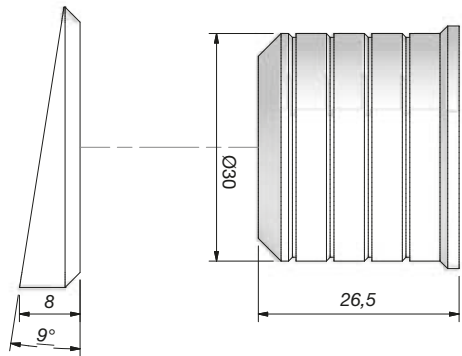

Light (niet verstelbaar)

Bijzetkast HMB haakschoot

max 3 mm

de Luxe (verstelbaar)

Bijzetkast HMB automatic dagschoot

Magneet

Detailtekeningen inbouw

Detail deur 40 mm

Detail deur 56 mm met kader sponning

Detail deur 56 mm met voorloop sponning

Advies groefmaat:
25 x 19,5 mm (breedte x diepte)

SKG3 Espagnolet (RC3):
Te gebruiken schroeven (SKH gecertificeerd): 4,5 x 60 mm.

Indien toepassing volgens RC2
zijn schroeven van 4 x 50 mm toegestaan.

Detailtekeningen opbouw

Detail deur 40 mm

Detail deur 56 mm met kader sponning

Detail deur 56 mm met voorloop sponning

Instellen sluitpot

Stand	A	B
min	7,3 mm	1,3 mm
med	8,8 mm	2,8 mm
max	10,3 mm	4,3 mm

Infrezing verstelbare sluitpot

HMB profit locks & tools Einsteinweg 17-19, 3404 LH IJsselstein (U)

T: +31 (0)30 686 8330 F: +31 (0)30 687 5688 E: hmb@hmb.nu W: www.hmb.nu