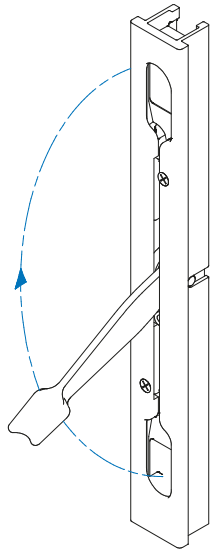

Detailtekening Multipoint inbouw en opbouw:

Inbouw

Multipoint de Luxe (verstelbaar)

Multipoint Light (niet verstelbaar)

Multipoint Automatic (verstelbaar)

Bedieningswijze: draaihendel of overslaghendel

Opbouw

Multipoint de Luxe (verstelbaar)

Multipoint Automatic (verstelbaar)

Bedieningswijze: kwartslaghendel of overslaghendel

Overslaghendel inbouw

Draaihendel inbouw

Overslaghendel opbouw

Kwartslaghendel opbouw

de Luxe (verstelbaar)

Light (niet verstelbaar)

Bijzetkast HMB haakschoot

max 3 mm

de Luxe (verstelbaar)

Bijzetkast HMB automatic dagschoot

Magneet

Detailtekeningen inbouw

Detail deur 40 mm

Detail deur 56 mm met kader sponning

Detail deur 56 mm met voorloop sponning

Advies groefmaat:
25 x 19,5 mm (breedte x diepte)

SKG3 Espagnolet (RC3):
Te gebruiken schroeven (SKH gecertificeerd): 4,5 x 60 mm.