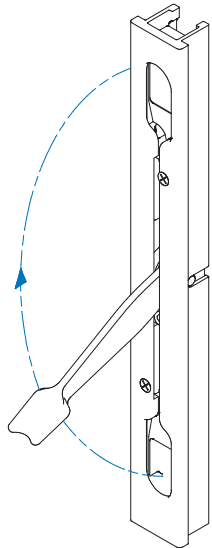

Detailtekening Multipoint inbouw en opbouw:

Inbouw

Multipoint de Luxe (verstelbaar)

Multipoint Light (niet verstelbaar)

Multipoint Automatic (verstelbaar)

Bedieningswijze: draaihendel of overslaghendel

Opbouw

Multipoint de Luxe (verstelbaar)

Multipoint Automatic (verstelbaar)

Bedieningswijze: kwartslaghendel of overslaghendel

Overslaghendel inbouw

Draaihendel inbouw

Overslaghendel opbouw

Kwartslaghendel opbouw

de Luxe (verstelbaar)

Light (niet verstelbaar)

Bijzetkast HMB haakschoot

max 3 mm

de Luxe (verstelbaar)

Bijzetkast HMB automatic dagschoot

Magneet

Detailtekeningen inbouw

Detail deur 40 mm

Detail deur 56 mm met kader sponning

Detail deur 56 mm met voorloop sponning

Advies groefmaat:
25 x 19,5 mm (breedte x diepte)

SKG3 Espagnolet (RC3):
Te gebruiken schroeven (SKH gecertificeerd): 4,5 x 60 mm.