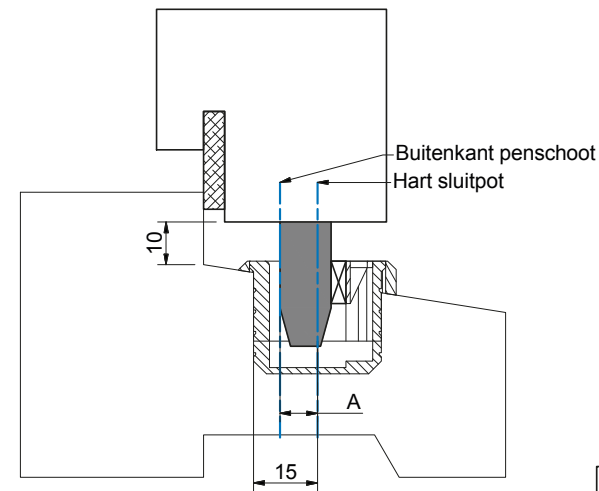

Detail deur 56 mm met kader sponning

Detail deur 56 mm met voorloop sponning

Advies groefmaat:
25 x 19,5 mm (breedte x diepte)

SKG3 Espagnolet (RC3):
Te gebruiken schroeven (SKH gecertificeerd): 4,5 x 60 mm.

Indien toepassing volgens RC2
zijn schroeven van 4 x 50 mm toegestaan.

Detailtekeningen opbouw

Detail deur 40 mm

Detail deur 56 mm met kader sponning

Detail deur 56 mm met voorloop sponning

Instellen sluitpot

Stand	A	B
min	7,3 mm	1,3 mm
med	8,8 mm	2,8 mm
max	10,3 mm	4,3 mm

Infrezing verstelbare sluitpot

HMB profit locks & tools Einsteinweg 17-19, 3404 LH IJsselstein (U)

T: +31 (0)30 686 8330 F: +31 (0)30 687 5688 E: hmb@hmb.nu W: www.hmb.nu