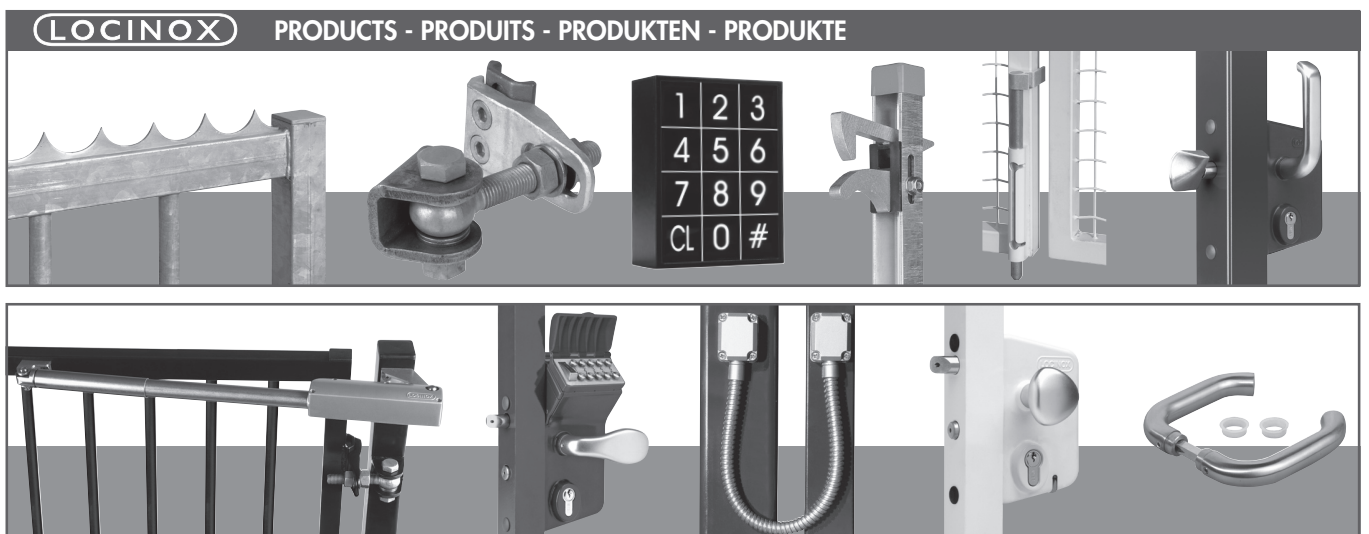

LOCINOX®

WWW.LOCINOX.COM

CODE: 3006KR

SIT. A

SIT. B

SIT. C

SIT. D

info@stedaparts.nl
www.stedaparts.nl