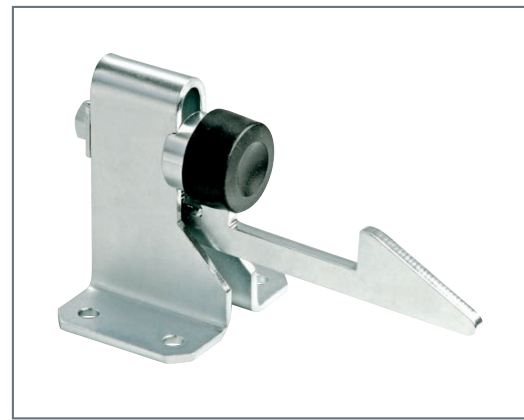

Afmetingen: mm

- Met rubber aanslag en sluithaak
- Vloerbevestiging
- Met bevestigingsplaat

202F-B

Eindstop voor draaipoot

info@stedaparts.nl
www.stedaparts.nl

STEDAPARTS
WEBSHOP VOOR BEVEILIGINGSPRODUCTEN