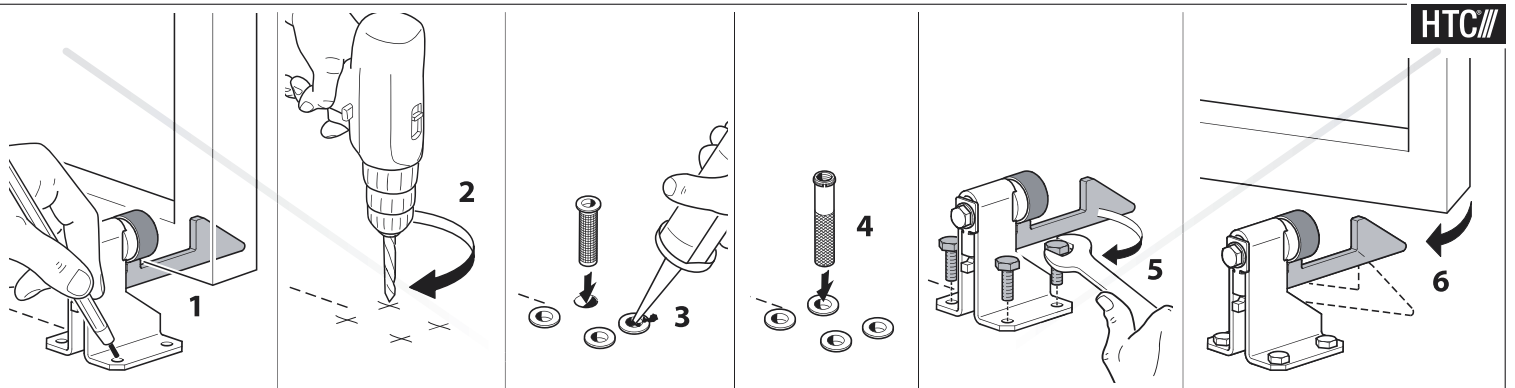

Afmetingen: mm

- Met rubber aanslag en sluithaak
- Vloerbevestiging
- Met bevestigingsplaat

202F-B

Eindstop voor draaipoot

info@stedaparts.nl
www.stedaparts.nl

STEDAPARTS
WEBSHOP VOOR BEVEILIGINGSPRODUCTEN