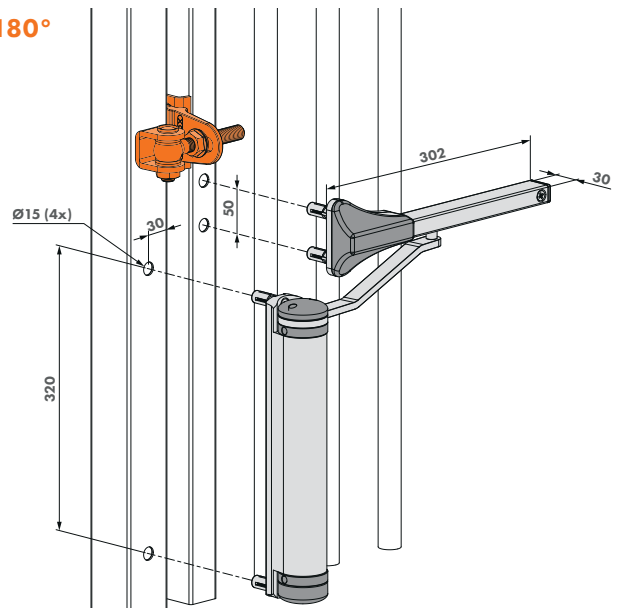

RETRO FIT

NIEUW

Incl. 2 railsets

LION (Gepatenteerd)

COMPACTE EN VEELZIJDIGE POORTSLUITER, GESCHIKT VOOR ELKE POORTSITUATIE

De aantrekkelijke en compacte Lion poortsluiter is uniek in zijn soort. Als een echte hydraulische allrounder is hij geschikt voor elk mogelijke poortsituatie. Bovendien zijn de 90° én 180° railsets inclusief meegeleverd, wat meer flexibiliteit garandeert op de werf. De gepoederlakte aluminium behuizing garandeert een knappe look en een perfecte werking voor vele jaren. Kies de Lion-VTC Drill voor een nog snellere installatie.

- ✓ Zelfsluitende poortsluiter met regelbare sluitsnelheid en eindslag
- ✓ Inclusief 2 railsets : 90° en 180°
- ✓ Compact & esthetisch design
- ✓ Gepoederlakte aluminium behuizing
- ✓ Constante sluitsnelheid in warm én koud weer
- ✓ Geïntegreerde voorspanning voor extra vlotte installatie
- ✓ Voor links- en rechtsdraaiende poorten
- ✓ Muurvaste bevestiging dankzij gepatenteerde Quick-Fix

90°

180°

★ Aanbevolen installatietools

LION-VTC DRILL

P. 18

DRILLVISE-2

P. 19

DRILLVISE-4

P. 19

Kies je kleur

Bestelcode

ZILV 9005

LION

24h SHIPPING