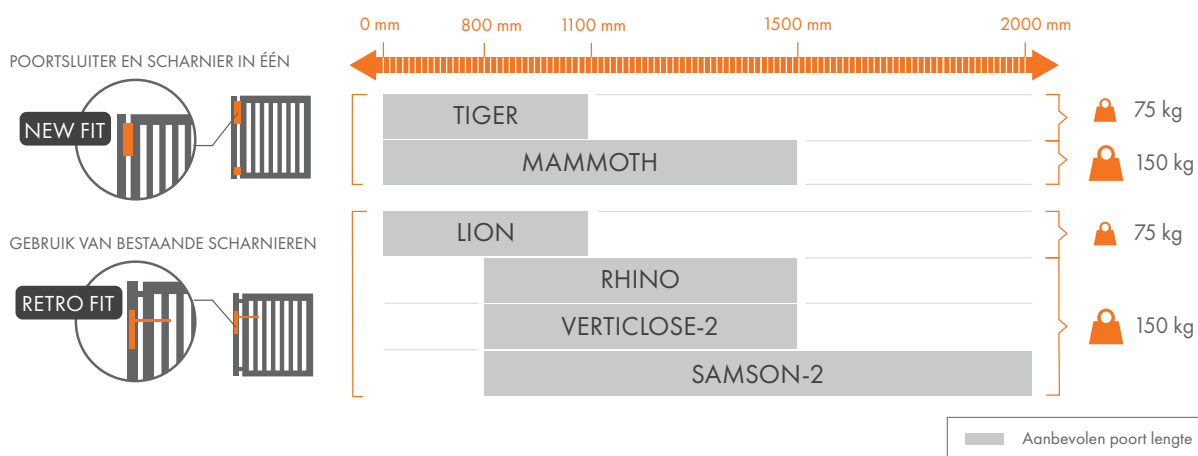

EEN POORTSLUITER VOOR ELKE POORT