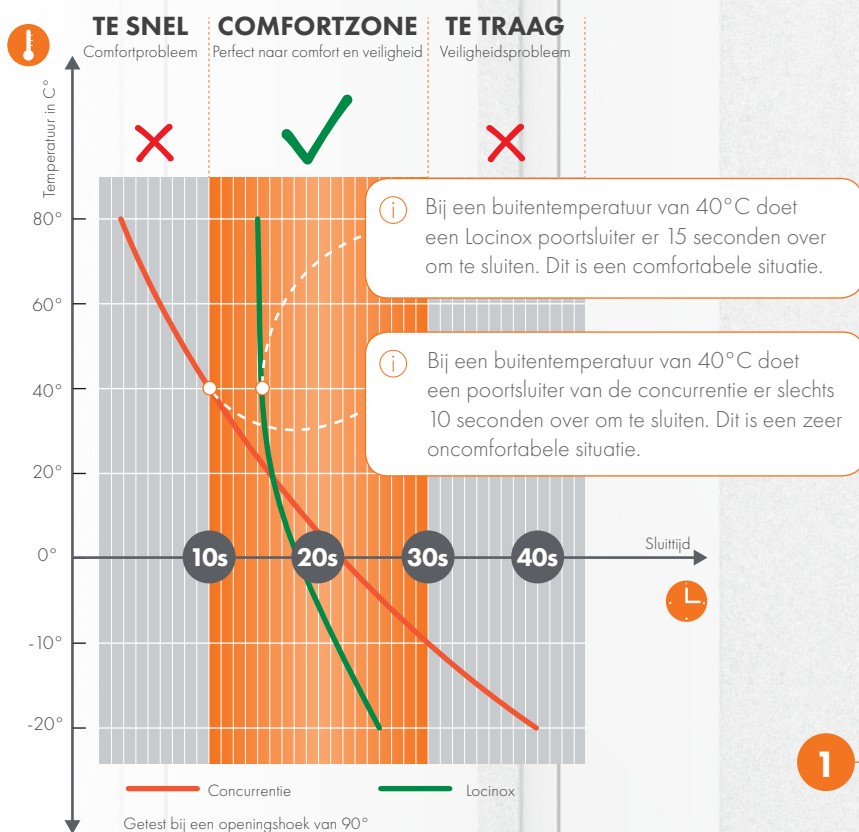

ZELFSLUITENDE SPITSTECHNOLOGIE

1 ALTIJD EEN CONSTANTE SLUIJSNELHEID VAN BAR KOUD TOT SNIKHEET

Gaat een poort te traag dicht, dan kunnen kinderen of huisdieren ontsnappen. Gaat een poort te snel dicht, wordt dit problematisch voor rolstoelgebruikers. Een poort die luid dichtslaat is bovendien hinderlijk naar geluidsoverlast maar ook niet goed voor het poortmechanisme op zich.

Dankzij het Active Thermal System, in-house ontwikkelde spitstechnologie, garandeert Locinox altijd een constante sluitsnelheid, ongeacht de buitentemperatuur.