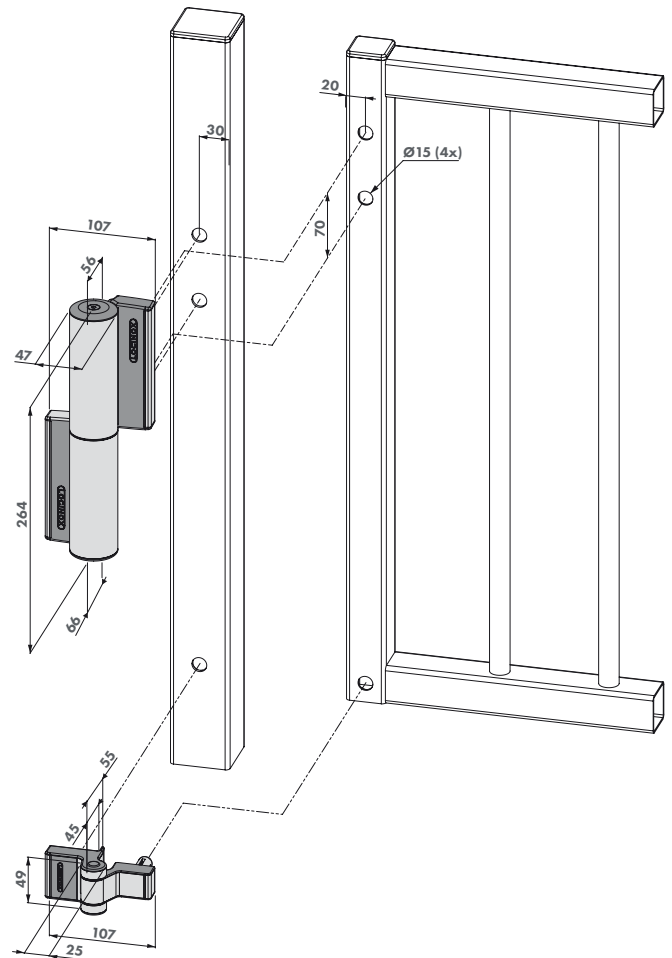

Kies je kleur

Bestelcode

ZILV 9005

TIGER

24h SHIPPING

★ Aanbevolen installatietools

TIGERDRILL

P. 18