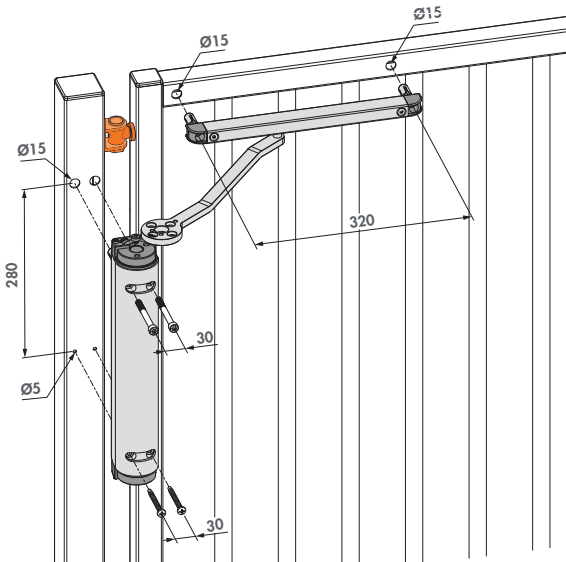

RETRO FIT

NIEUW

Incl. 2 railsets

VERTICLOSE-2 (Gepatenteerd)

KRACHTIGE EN ALL-ROUND HYDRAULISCHE POORTSLUITER VOOR 90° EN 180° SCHARNIEREN

De Verticlose-2 poortsluiter is de topversie binnen het Verticlose productgamma. Uiterst veelzijdig en met uitstekende eigenschappen, Verticlose-2 is de perfecte poortsluiter voor zowel 90° als 180° scharniersituaties. De geïntegreerde voorspanning, continue regelbaarheid van snelheid & eindslag en Quick-Fix bevestiging garanderen een snelle en efficiënte installatie. De esthetische gepoederlakte aluminium behuizing in combinatie met de hoogwaardige interne componenten garanderen een erg lange levensduur. We raden de Lion-VTC Drill aan voor een nog efficiëntere installatie.

- ✓ Zelfsluitende poortsluiter met regelbare sluitsnelheid en eindslag
- ✓ Inclusief railset voor 90° en 180° situaties
- ✓ Esthetisch & compact design
- ✓ Gepoederlakte aluminium behuizing
- ✓ Geïntegreerde voorspanning voor extra vlotte installatie
- ✓ Sluitkracht over de volledige 180° openingshoek
- ✓ Gebruik van Lion-VTC Drill is aanbevolen voor snelle en gemakkelijke installatie
- ✓ Muurvaste bevestiging dankzij gepatenteerde Quick-Fix

90°

180°

★ Aanbevolen installatietools

Kies je kleur	Bestelcode	
ZILV 9005	VERTICLOSE-2	24h SHIPPING
ZILV	VERTICLOSE-2 WALL	24h SHIPPING

P. 18

P. 19

P. 19