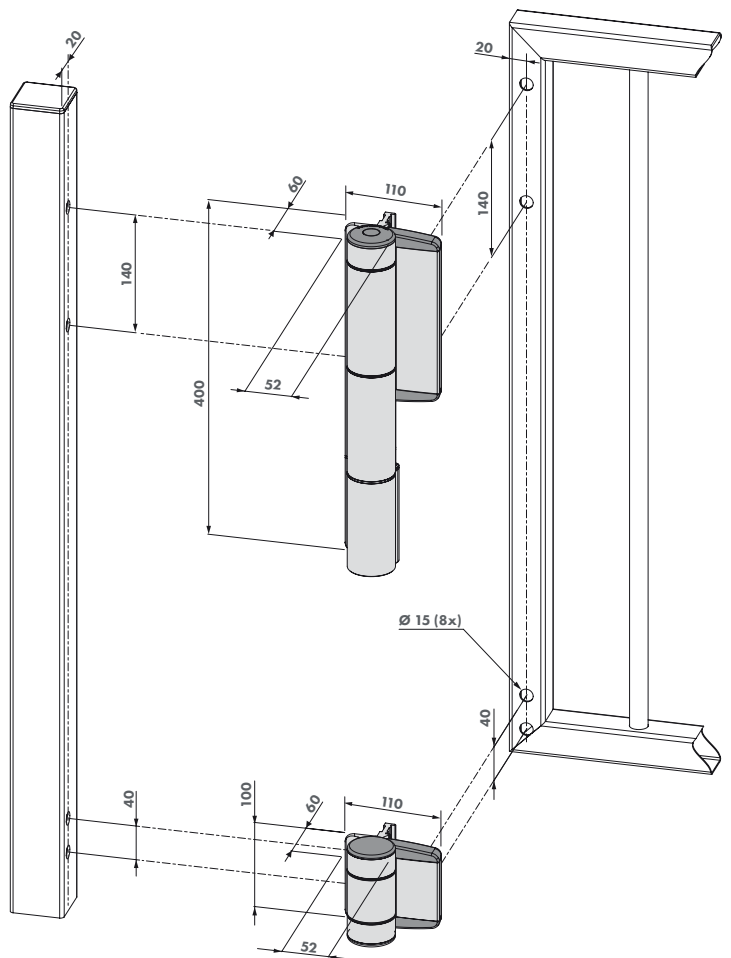

MAMMOTH (Gepatenteerd)

STIJLVOLLE HYDRAULISCHE POORTSLUITER VOOR ZWARE POORTEN

Elegante & krachtige poortsluiter voor 180° poortsituaties. Mammoth is een echte krachtpatser en is perfect geschikt om zware poorten tot en met 150 kg te sluiten. Uitgerust met dubbel gelagerd scharnier voor een extra comfortabele werking. Het Active Thermal System garandeert een constante sluitsnelheid, in alle weersomstandigheden. Inclusief Dino scharnier.

- ✓ Zelfsluitende 180° poortsluiter met gepatenteerde hydraulische demping
- ✓ Discrete en esthetische look
- ✓ Gepoederlakte aluminium behuizing
- ✓ Constante sluitsnelheid in warm én koud weer
- ✓ Lage weerstand bij opening: max. 15 Nm
- ✓ Vandalismebestendig
- ✓ Voor links- en rechtsdraaiende poorten
- ✓ Muurvaste bevestiging dankzij gepatenteerde Quick-Fix

Kies je kleur

Bestelcode

ZILV 9005

MAMMOTH-180

24h SHIPPING