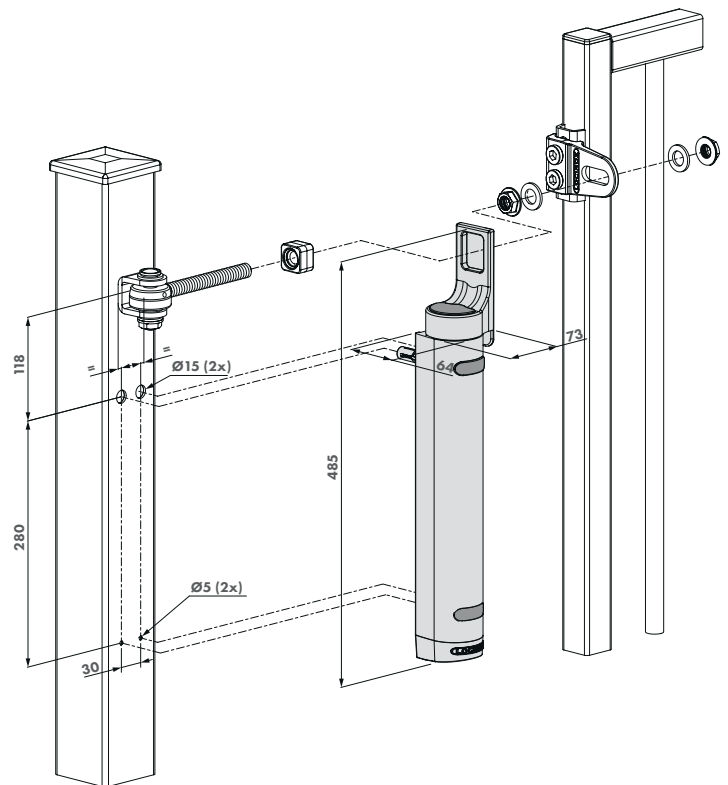

RETRO FIT

NIEUW

RHINO (Gepatenteerd)

ESTHETISCHE 180° POORTSLUITER MET RECHTSTREEKSE KOPPELING OP HET SCHARNIER

Maak van uw 180° scharnier een zelfsluitende oplossing dankzij de Rhino hydraulische poortsluiter. De rechtstreekse koppeling op het Locinox scharnier garandeert een discrete look en een krachtige overbrenging van de vereiste energie om de poort te sluiten. De aluminium gepoederlakte behuizing verzekert een perfecte en roestvrije werking in alle weersomstandigheden. Bovendien garandeert het Rhinodrill boorkaliber een extra efficiënte installatie.

- ✓ Zelfsluitende 180° poortsluiter met regelbare sluitsnelheid en eindslag
- ✓ Constante sluitsnelheid in warm én koud weer
- ✓ Compact & esthetisch design
- ✓ Gepoederlakte aluminium behuizing
- ✓ Direct te monteren op 180° scharnieren M16 & M20 (GBMU & GBMU4D)
- ✓ Gelagerde oogbout aanbevolen M16 & M20 (1034-ROLL-HDG)
- ✓ Geïntegreerde voorspanning voor extra vlotte installatie
- ✓ Voor zowel links- als rechtsdraaiende poorten

Kies je kleur

Bestelcode

ZILV 9005

RHINO

24h SHIPPING

★ Aanbevolen installatietools