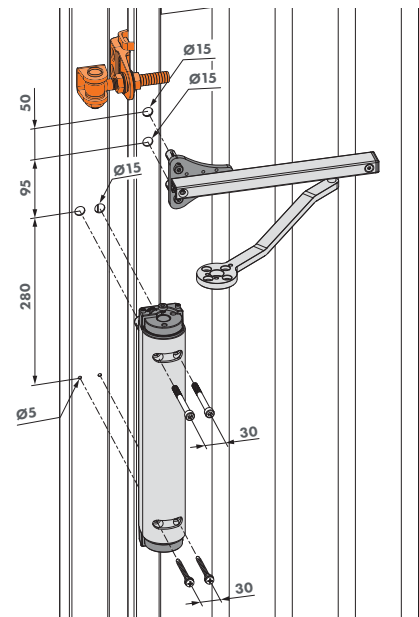

90°

180°

★ Aanbevolen installatietools

Kies je kleur	Bestelcode	
ZILV 9005	VERTICLOSE-2	24h SHIPPING
ZILV	VERTICLOSE-2 WALL	24h SHIPPING

LION-VTC DRILL

P. 18

DRILLVISE-2

P. 19