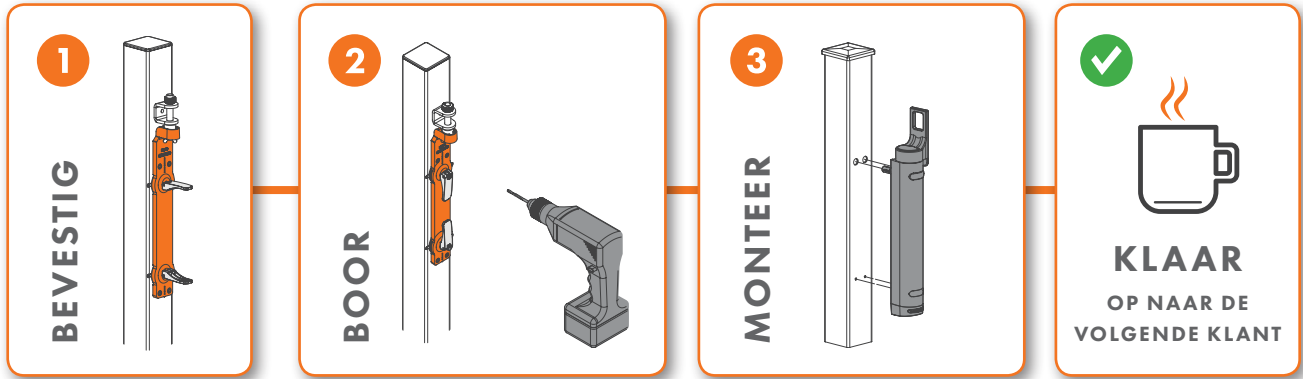

90°

180°

★ Aanbevolen installatietools

Kies je kleur	Bestelcode	
ZILV 9005	VERTICLOSE-2	24h SHIPPING
ZILV	VERTICLOSE-2 WALL	24h SHIPPING

LION-VTC DRILL

P. 18

DRILLVISE-2

P. 19

DRILLVISE-4

P. 19

VERTICLOSE-2 WALL

OOK VERKRIJGBAAR
VOOR MUUR INSTALLATIES

BOORKALIBERS

INSTALLEER DUBBEL ZO SNEL EN UITERST PRECIËS

TIGERDRILL

MONTAGE- EN BOORKALIBER VOOR TIGER POORTSLUITER