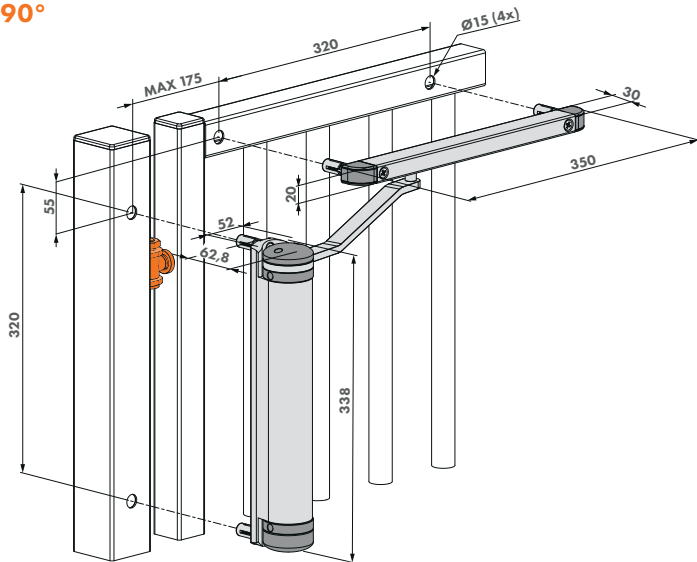

RETRO FIT

NIEUW

Incl. 2 railsets

LION (Gepatenteerd)

COMPACTE EN VEELZIJDIGE POORTSLUITER, GESCHIKT VOOR ELKE POORTSITUATIE

De aantrekkelijke en compacte Lion poortsluiter is uniek in zijn soort. Als een echte hydraulische allrounder is hij geschikt voor elk mogelijke poortsituatie. Bovendien zijn de 90° én 180° railsets inclusief meegeleverd, wat meer flexibiliteit garandeert op de werf. De gepoederlakte aluminium behuizing garandeert een knappe look en een perfecte werking voor vele jaren. Kies de Lion-VTC Drill voor een nog snellere installatie.

- ✓ Zelfsluitende poortsluiter met regelbare sluitsnelheid en eindslag
- ✓ Inclusief 2 railsets : 90° en 180°
- ✓ Compact & esthetisch design
- ✓ Gepoederlakte aluminium behuizing
- ✓ Constante sluitsnelheid in warm én koud weer
- ✓ Geïntegreerde voorspanning voor extra vlotte installatie
- ✓ Voor links- en rechtsdraaiende poorten
- ✓ Muurvaste bevestiging dankzij gepatenteerde Quick-Fix

90°

180°

★ Aanbevolen installatietools

LION-VTC DRILL

P. 18

DRILLVISE-2

P. 19

DRILLVISE-4

P. 19

Kies je kleur

Bestelcode

ZILV 9005

LION

24h SHIPPING