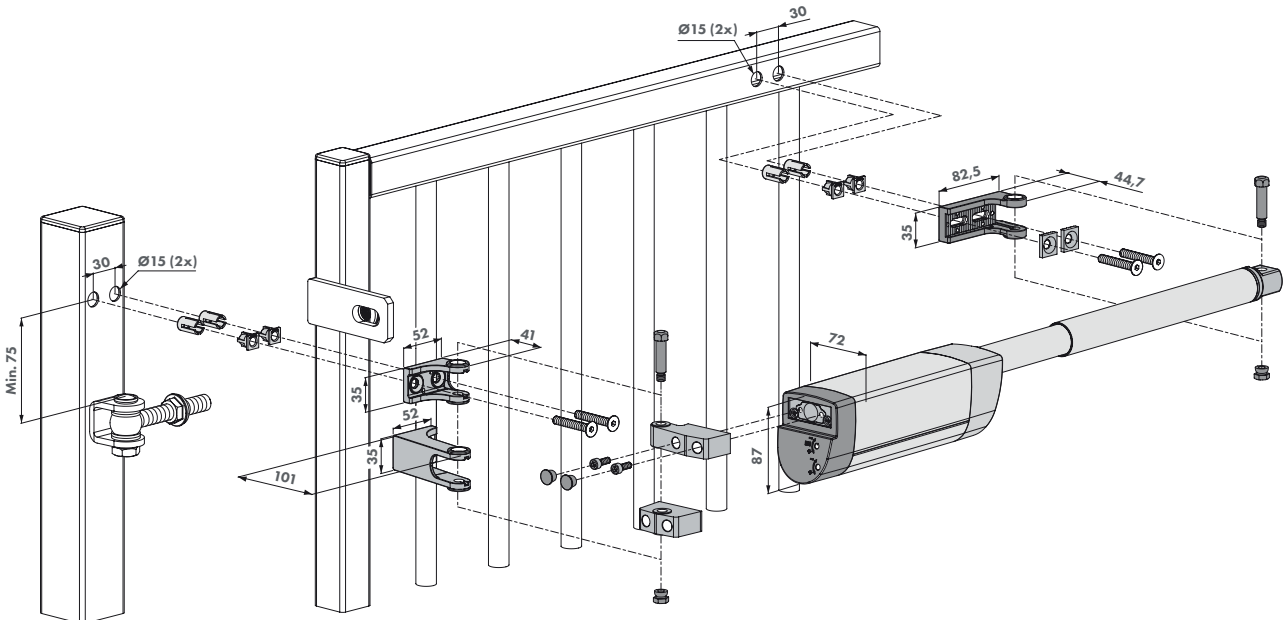

RETRO FIT

SAMSON-2 (Gepatenteerd)

HYDRAULISCHE POORTSLUITER VOOR GROTE POORTEN

Eenvoudige installatie, soepele werking en uiterst geschikt voor grotere poorten. Samson-2 is de veelzijdige hydraulische poortsluiter vervaardigd uit hoogwaardige componenten voor een bijzonder lange levensduur. Temperatuurschommelingen hebben geen vat op de vloeiende en constante werking. De bijgeleverde montagebeugel doet Samson-2 perfect passen op gaashekwerk.

- ✓ Zelfsluitende poortsluiter met openingshoek tot 150° met regelbare sluitsnelheid en eindslag
- ✓ Speciaal ontworpen voor buitengebruik: industriële kwaliteit
- ✓ Gepoederlakte aluminium behuizing
- ✓ Constante sluitsnelheid in warm én koud weer
- ✓ Voor zowel links- als rechtsdraaiende poorten
- ✓ Muurvaste bevestiging dankzij gepatenteerde Quick-Fix

★ Aanbevolen installatietools

Kies je kleur

Bestelcode

ZILV

SAMSON-2

24h
SHIPPING