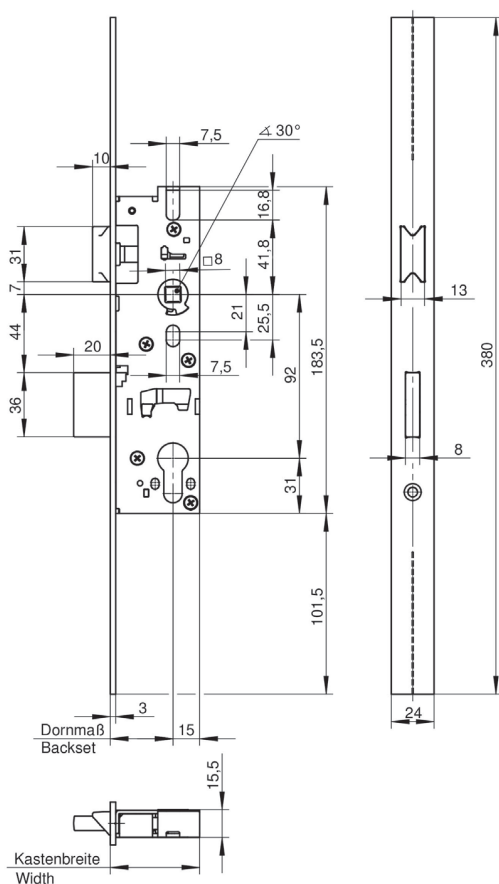

## Profieldeurslot 1438

Het profieldeurslot 1438 met speciale voorplaat voor renovatie- en reparatiewerkzaamheden biedt u brede toepassingsmogelijkheden. De voorplaat heeft een speciale lengte van 380 mm en een comfortabele boorgroef aan de voorplaatachterzijde voor individuele aanpassing aan de schroefgaten.

- Voorplaat edelstaal roestvast
- Universeel toepasbaar, daardoor tijd- en kostenbesparing
- Bewezen WILKA-modulesysteem
- Dagschoot omlegbaar
- Alternatief voor tal van producten van andere fabrikanten door extreem kleine slotkastmaat
- Geen schroefgaten, daardoor individueel toepasbaar
- Boorgroef aan de voorplaatachterzijde
- SKG\*\*-uitvoering leverbaar (art. 1738)

### Speciale uitvoeringen

- Dag- en nachtschoot 3mm of 5mm voorstaand
- met 10mm tuimelaar
- geschikt voor Zwitserse rondcilinders (RZ 22)

Art.-Nr.	Doormaten	Vlakte voorplaat	U-voorplaat	Sluitplaten
1438	25 – 45 mm	16/24 mm	24 mm	Pagina 10-12