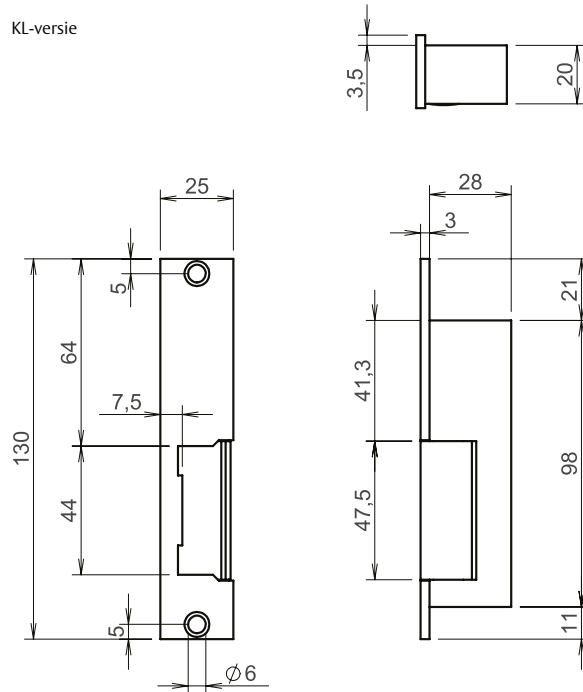

HZ-versie

Deuropeners

ASSA ABLOY

effeff inbouw deuropener

KL-versie

14/24/34

HZ/KL