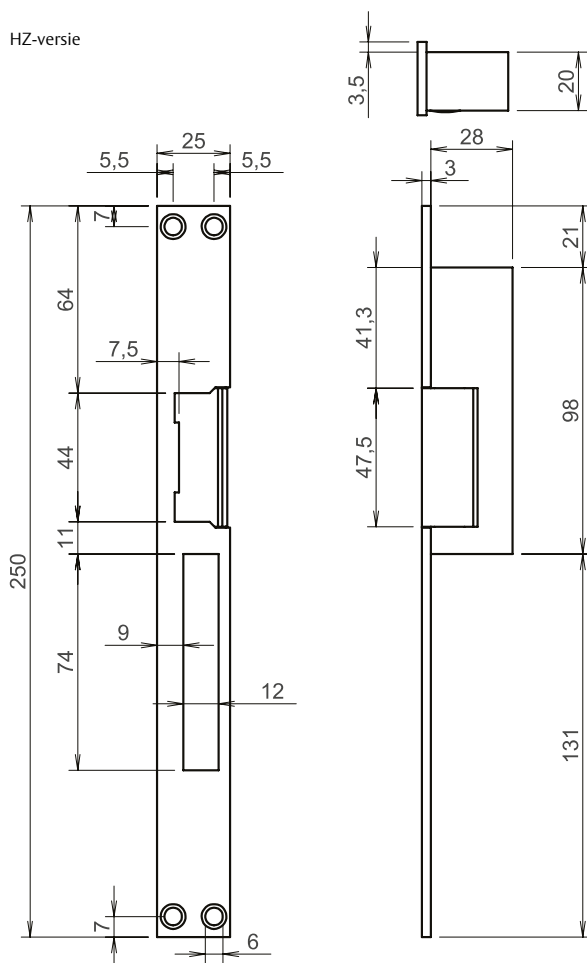

ASSA ABLOY

14/24/34

HZ/KL

Deuropeners

effeff inbouw deuropener

Accessoires

- LIPS veiligheidsdag- en nachtslot, type 2422, SKG**®, PC-72mm
- LIPS cilinderloopslot, type 2466, PC-72mm
- effeff ontgrendel drukknop 1010 opbouw met wisselcontact
- LIPS/KAC noodverbreekschakelaar LBM006R, opbouw, groen, dubbelpolig contact
- effeff voeding 1001-121 12V AC/DC 1 Ampère
- ABLOY voeding EA700 12V DC (gelijkspanning) 4,5 Ampère
- ABLOY voeding EA701 24V DC (gelijkspanning) 2,5 Ampère

Technische gegevens

- Rust- en arbeidsstroom
- Aansluitspanning/stroomafname
  - 8V AC / 485mA
  - 12V AC / 725mA
  - 16V AC / 970mA
  - 24V AC / 420mA
  - 12V DC / 240mA
  - 24V DC / 120mA
- Tolerantie 10% op de aansluitspanning

HZ-versie