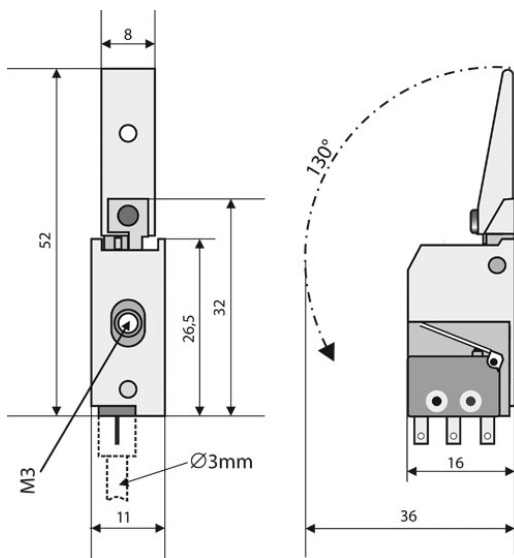

Nachtschoot-signaleringscontact 031309.06----00

Nachtschoot-signaleringscontacten zijn geschikt voor de bewaking van de vergrendeling van een deur. Daarbij wordt het Nachtschoot-signaleringscontact zo in de sluitplaat van het kozijn gemonteerd dat het door de slotgrendel bediend wordt. De melding kan door alarmsystemen, gebouwbeveiligingssysteem, panelen, optische en akoestische signaalgevers etc. geanalyseerd en weergegeven worden. Ter combinatie met elektrische deuropeners staan speciale sluitplaten ter beschikking.

Omvang van de levering

- Nachtschoot-signaleringscontact

Technische gegevens	
Min. contactbelastbaarheid	1.5 V DC
Min. contactbelastbaarheid	0.1 mA
Max. contactbelasting	30 V DC
Max. contactbelasting	100 mA
Schakelcontact	Wisselcontact
Grendeluitsluiting	niet begrensd
VdS-klasse	Klasse C
VdS-erkenning	G100023
Beschermingsgraad	IP 67
Schakelpunt	instelbaar
Aansluitingstype	Aansluitkabel
Lange aansluitkabel	6 m
Aantal aders	3-adrig
Artikelnummer	
031309.06----00	