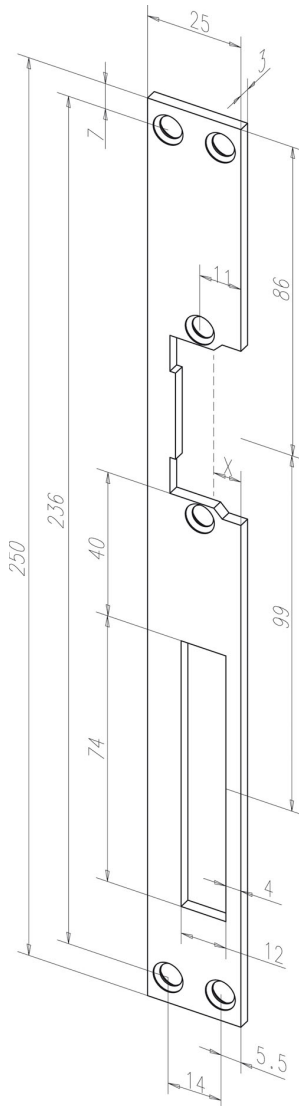

Vlakke sluitplaat

-----02135-01

Lange vlakke sluitplaat met dag- en nachtschootuitsparing.

Overzicht van de voordelen

- DIN links en rechts toepasbaar
- Für gängige effeff-Standard-Türöffnermodelle, außer ProFix®-Varianten

Omvang van de levering

- 1 Stuks vlakke sluitplaat

Technische gegevens

Lengte	250 mm
Breedte	25 mm
Dikte	3 mm
Nachtschootuitsparing	ja

EAN-nummer

4042203156289

Artikelnummer

-----02135-01